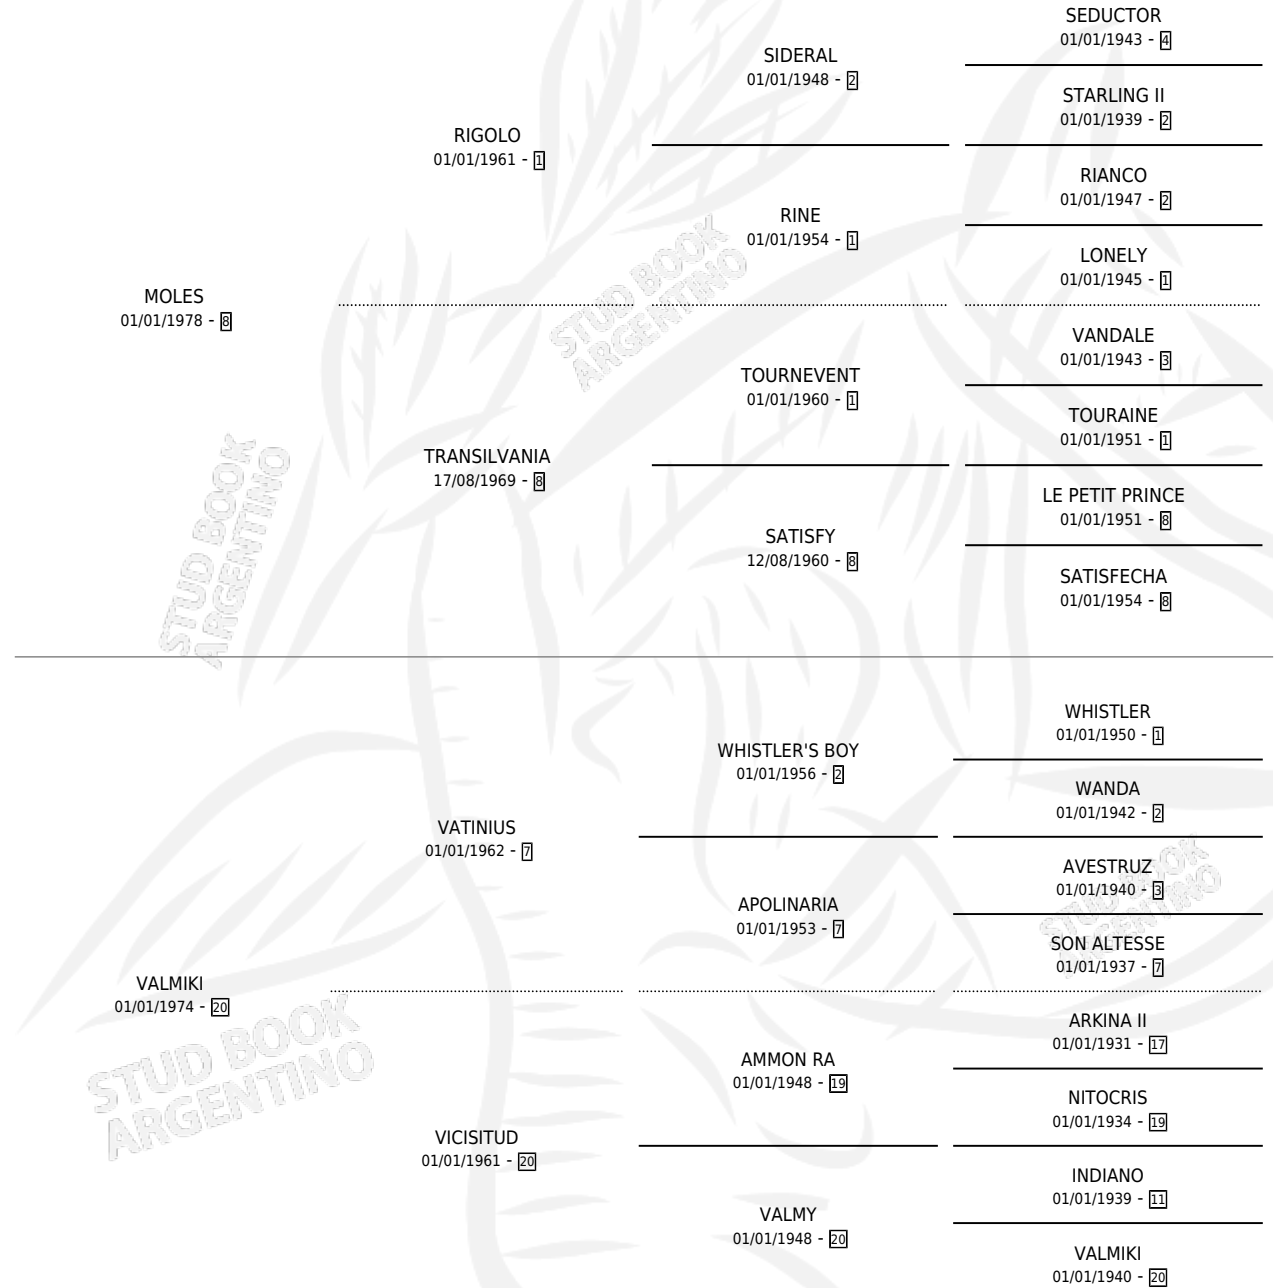

CUESTIONADO

por MOLES y VALMIKI por VATINIUS

Argentina · Macho · Alazan · SP · 26/11/1990
Familia 20 · Volumen 34

ESTADO

TIPIFICACIÓN SANGUÍNEA	X
TIPIFICACIÓN POR ADN	X
PASAPORTE	X
IDENTIFICACIÓN POR MICROCHIP	X
REPRODUCTOR	X

Lugar de nacimiento: Heptagono

Criador: Heptagono

PEDIGREE

CUESTIONADO

Datos oficiales del Stud Book Argentino

Documento generado el 02/05/2026

studbook.org.ar