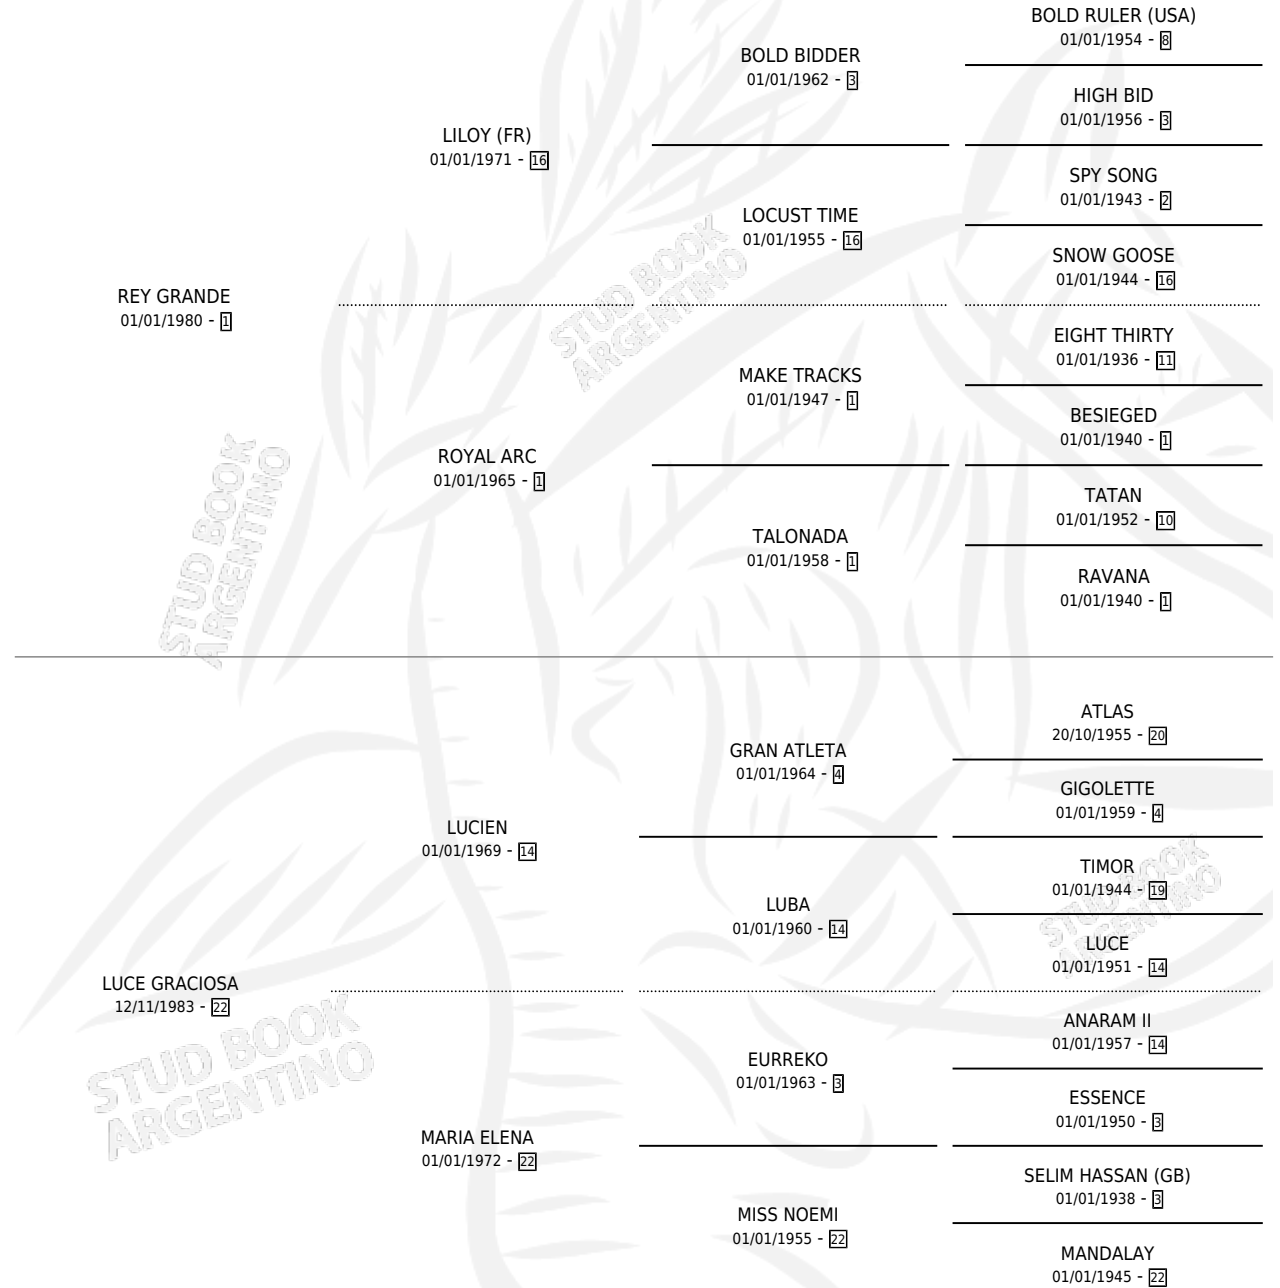

REY LUCIFER

por REY GRANDE y LUCE GRACIOSA por LUCIEN

Argentina · Macho · Zaino · SP · 03/12/1990
Familia 22-b · Volumen 34

ESTADO

TIPIFICACIÓN SANGUÍNEA	X
TIPIFICACIÓN POR ADN	X
PASAPORTE	X
IDENTIFICACIÓN POR MICROCHIP	X
REPRODUCTOR	X

Lugar de nacimiento: De La Plaza

Criador: Sin dato

PEDIGREE