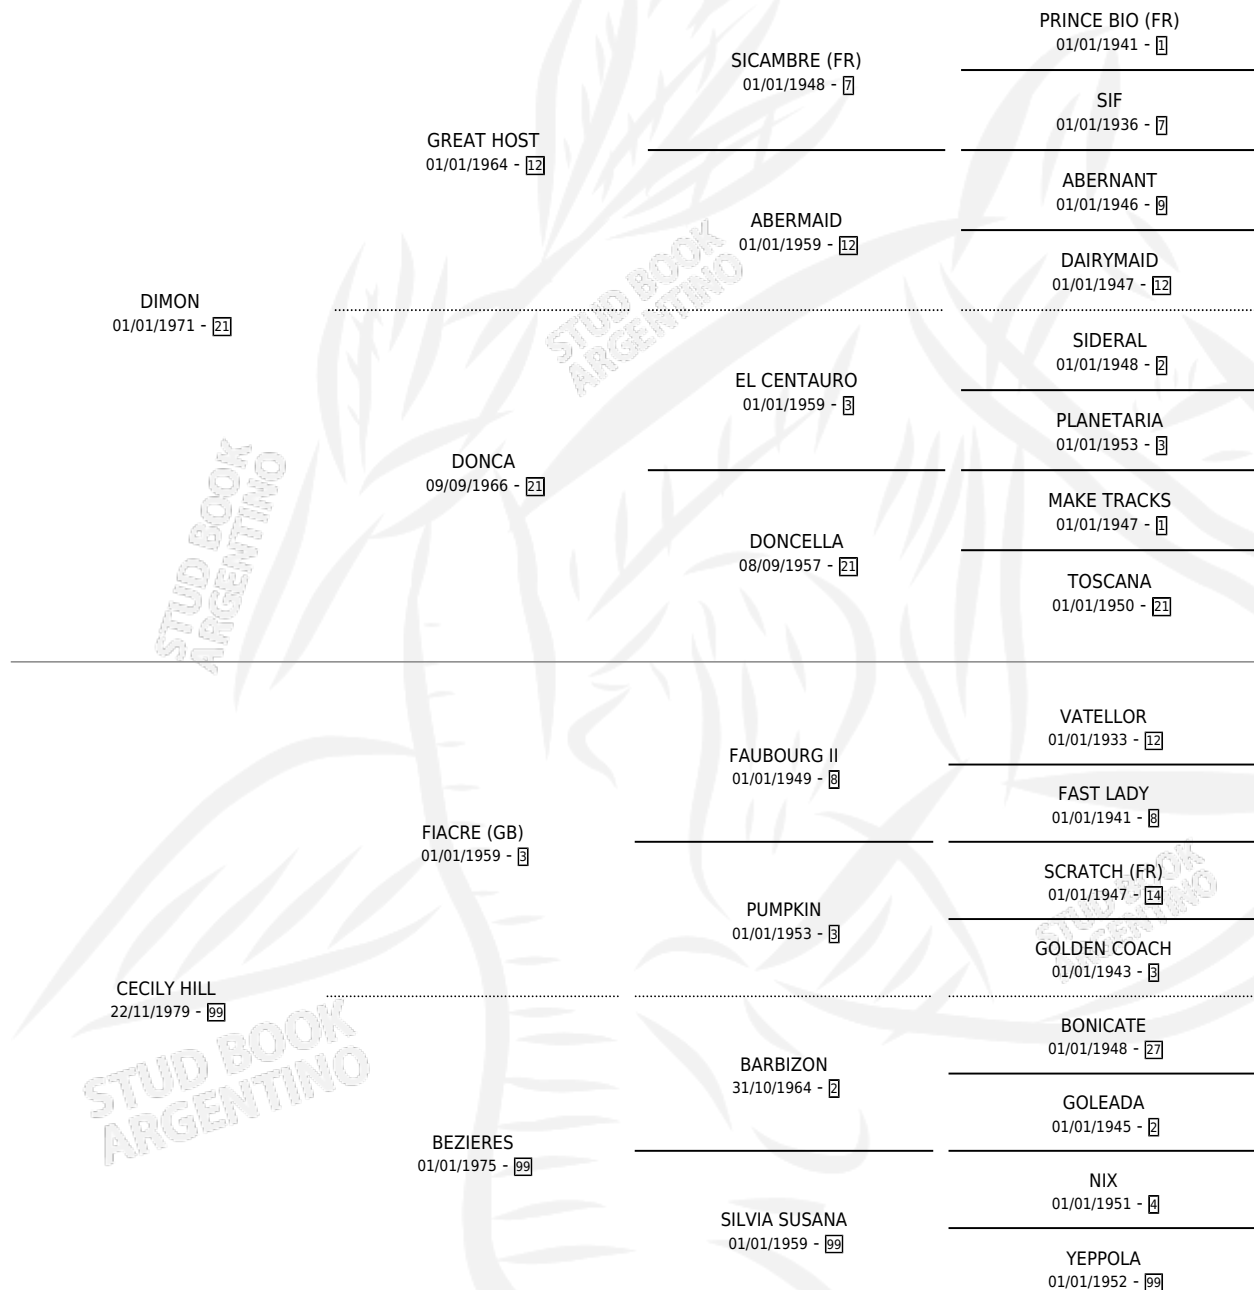

MISS DIMON

por DIMON y CECILY HILL por FIACRE (GB)

Argentina · Hembra · Alazan · SP · 14/10/1990
Familia 99 · Volumen 34

ESTADO

TIPIFICACIÓN SANGUÍNEA	X
TIPIFICACIÓN POR ADN	X
PASAPORTE	X
IDENTIFICACIÓN POR MICROCHIP	X
REPRODUCTOR	X

Lugar de nacimiento: Julio Viejo

Criador: Sin dato

PEDIGREE

CAMPAÑA

Solo carreras oficiales de Argentina

POR EDAD

EDAD	CC	1°	2°	3°	4°	5°	NP	CLC	CLG	CLCG1	CLGG1	IMPORTE	GANANCIA / CC
3 AÑOS	1	0	0	0	0	0	1	0	0	0	0	\$0	\$0
TOTALES	1	0	0	0	0	0	1	0	0	0	0	\$0	\$0
%		0.0%	0.0%	0.0%	0.0%	0.0%	100%	0.0%	0.0%	0.0%	0.0%		