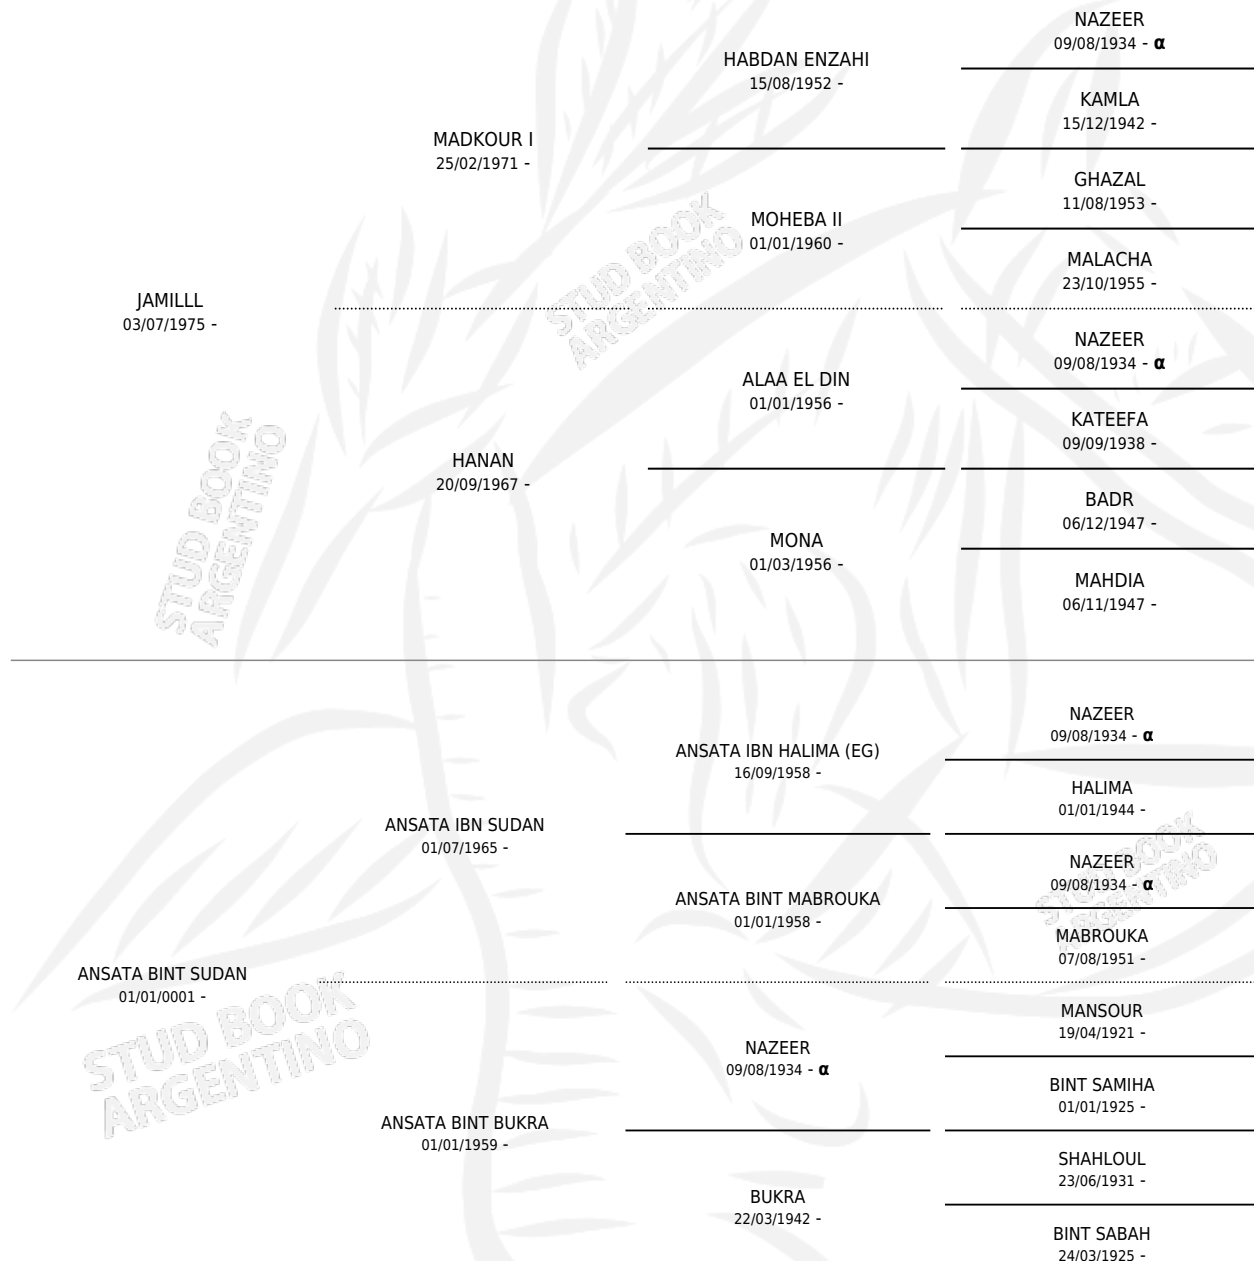

ANSATA CHANDRA (US)

por JAMILLL y ANSATA BINT SUDAN por ANSATA IBN SUDAN

PEDIGREE

Estados Unidos · Hembra · Tordillo · AP · 28/05/1986
Familia · Volumen web

ESTADO

TIPIFICACIÓN SANGUÍNEA	X
TIPIFICACIÓN POR ADN	X
PASAPORTE	X
IDENTIFICACIÓN POR MICROCHIP	X
REPRODUCTOR	✓

Lugar de nacimiento: Estados Unidos
Criador: Extranjero

~

HIJOS

	MACHOS	HEMBRAS
2 NACIERON	1	1
SIN ACTUACIONES		

INBREEDING : α

S

mientos 2 / Efectividad 66.67%

PADRILLO	PRODUCTO	CRIADOR	1ER SERVICIO	ÚLTIMO SERVICIO
ABU KHAIL (US)	∅		23/11/1992	30/11/1992
IBN AMAAL (US)	SHE'AW WALAH (M T, 25/09/1992) MURIÓ EL 03/11/2006	SIN DATO	16/10/1991	19/10/1991
ANSATA HALIM SHAI	SHE' ALHALIMDRA (M T, 03/09/1991)	SIN DATO	12/10/1990	12/10/1990