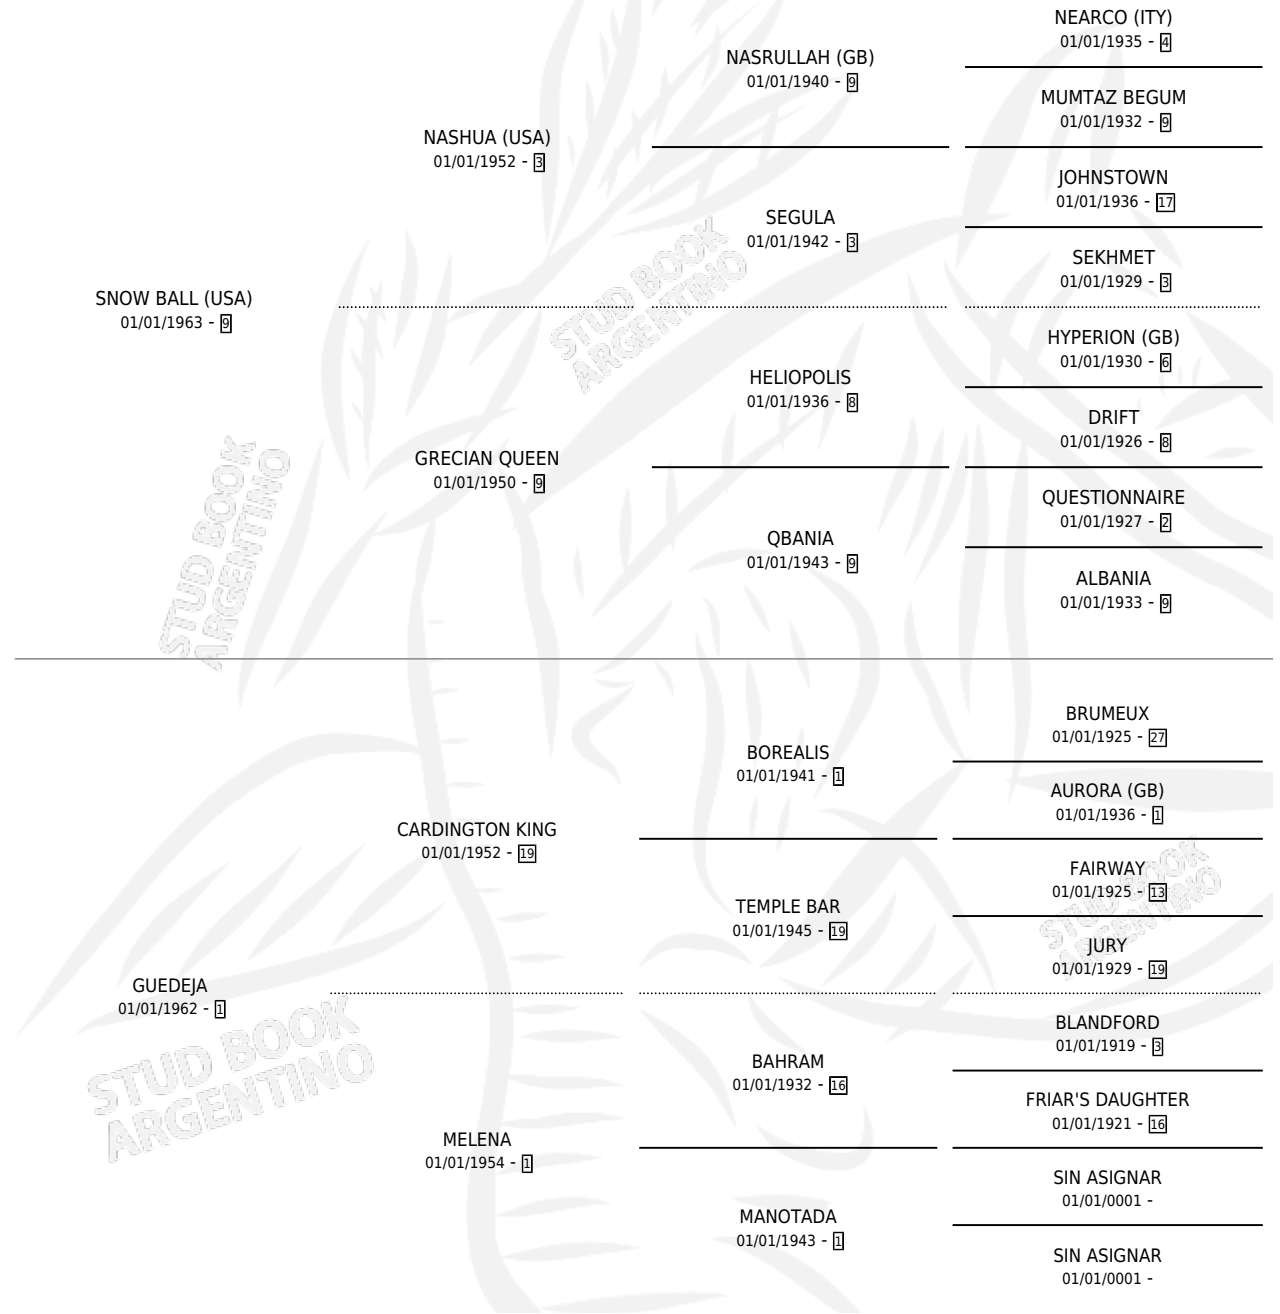

PENNY BALL

por **SNOW BALL (USA)** y **GUEDAJA** por **CARDINGTON KING**

Argentina · Macho · Alazan · SP · 01/01/1971
Familia 1 · Volumen 27

ESTADO

TIPIFICACIÓN SANGUÍNEA	X
TIPIFICACIÓN POR ADN	X
PASAPORTE	X
IDENTIFICACIÓN POR MICROCHIP	X
REPRODUCTOR	✓

Lugar de nacimiento: Campo particular
Criador: Sin dato

HIJOS

	MACHOS	HEMBRAS
41 NACIERON	17	24
23 CORRIERON	9	14
21 GANARON	9	12

0	0	0
GANADORES CL	GANADORES GR	GANADORES G1

PEDIGREE