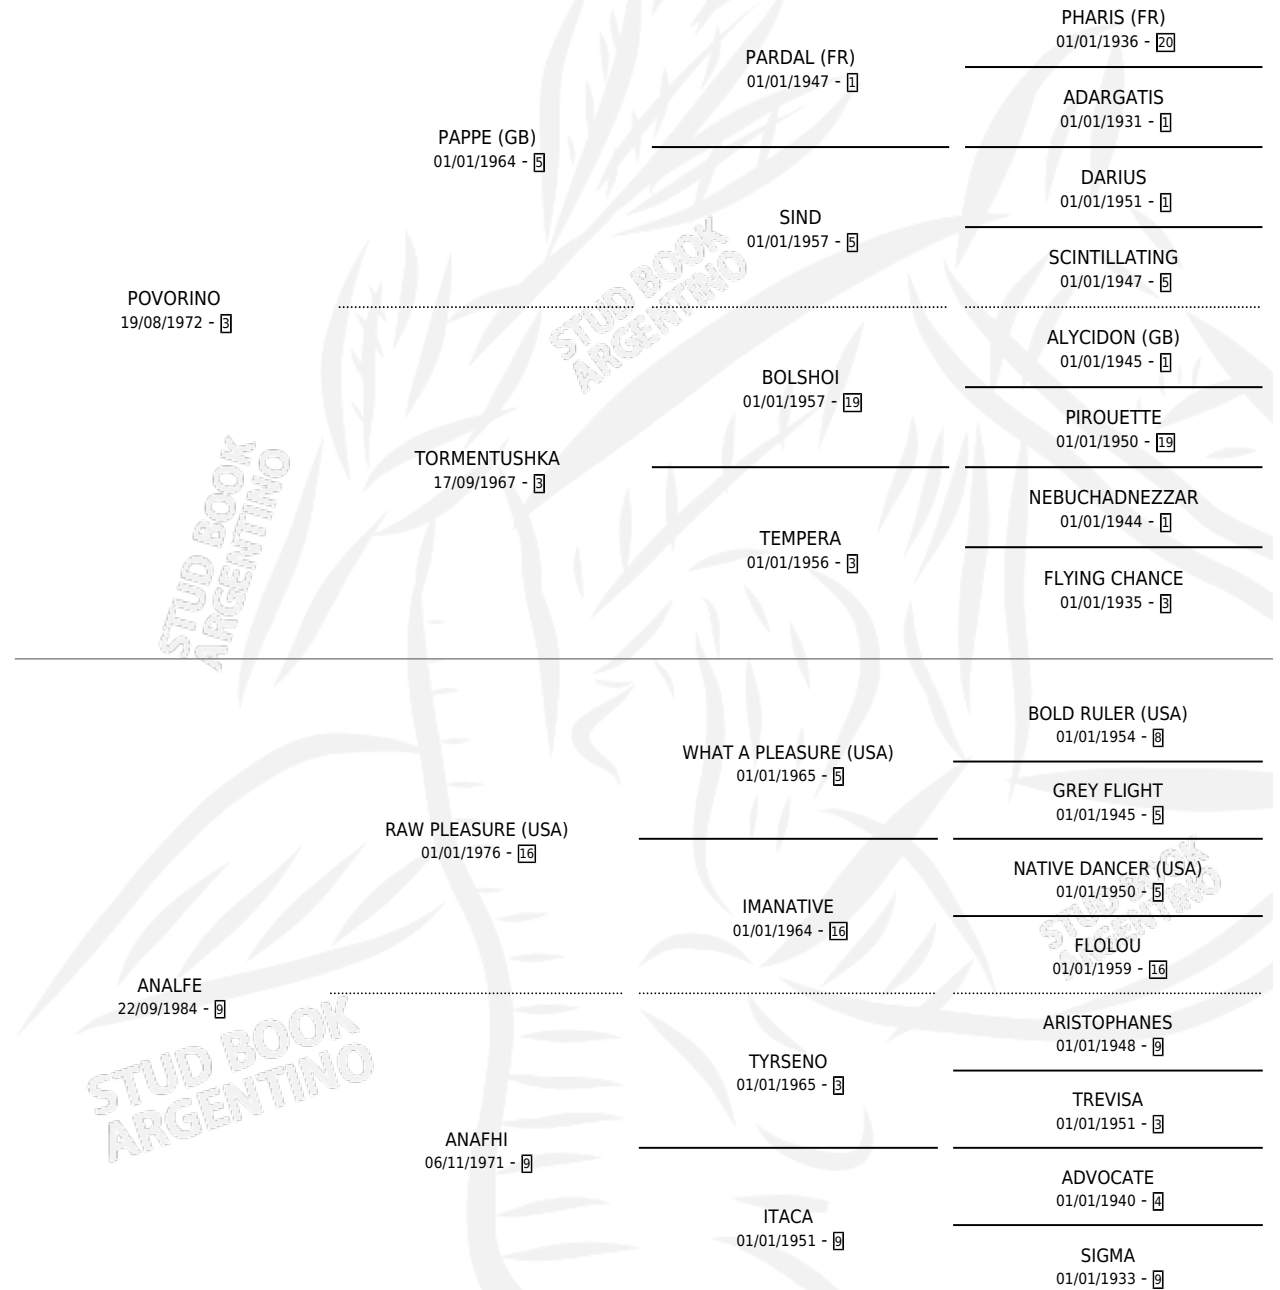

POLLOCK

por **POVORINO** y **ANALFE** por **RAW PLEASURE (USA)**

Argentina · Macho · Zaino · SP · 09/02/1991
Familia 9-g · Volumen 34

ESTADO

TIPIFICACIÓN SANGUÍNEA	X
TIPIFICACIÓN POR ADN	X
PASAPORTE	X
IDENTIFICACIÓN POR MICROCHIP	X
REPRODUCTOR	X

Lugar de nacimiento: El Brocal

Criador: Sin dato

PEDIGREE

CAMPAÑA

Solo carreras oficiales de Argentina

POR EDAD

EDAD	CC	1°	2°	3°	4°	5°	NP	CLC	CLG	CLCG1	CLGG1	IMPORTE	GANANCIA / CC
5 AÑOS	3	0	0	0	0	0	3	0	0	0	0	\$0	\$0
TOTALES	3	0	0	0	0	0	3	0	0	0	0	\$0	\$0
%		0.0%	0.0%	0.0%	0.0%	0.0%	100%	0.0%	0.0%	0.0%	0.0%		