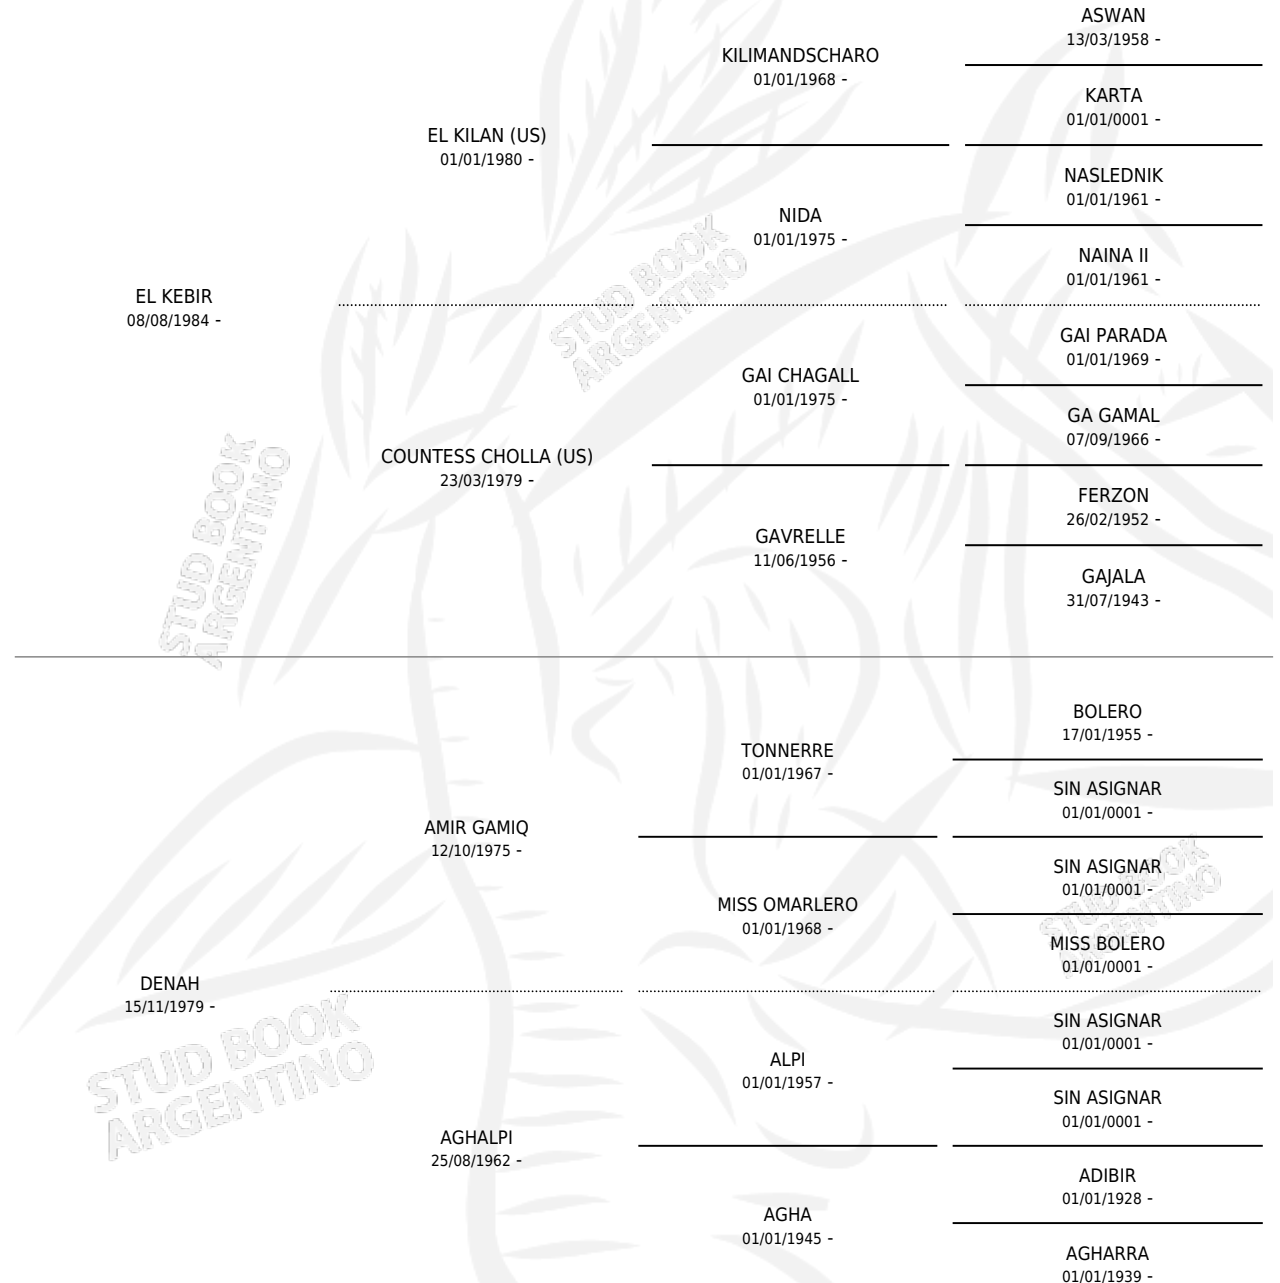

SF EL ASHISH

por EL KEBIR y DENAH por AMIR GAMIQ

Argentina · Macho · Zaino Colorado · AP · 25/01/1991
Familia · Volumen 34

ESTADO

TIPIFICACIÓN SANGUÍNEA	X
TIPIFICACIÓN POR ADN	X
PASAPORTE	X
IDENTIFICACIÓN POR MICROCHIP	X
REPRODUCTOR	X

Lugar de nacimiento: Santa Francisca

Criador: Sin dato

PEDIGREE

SF EL ASHISH

Datos oficiales del Stud Book Argentino

Documento generado el 14/05/2026

studbook.org.ar