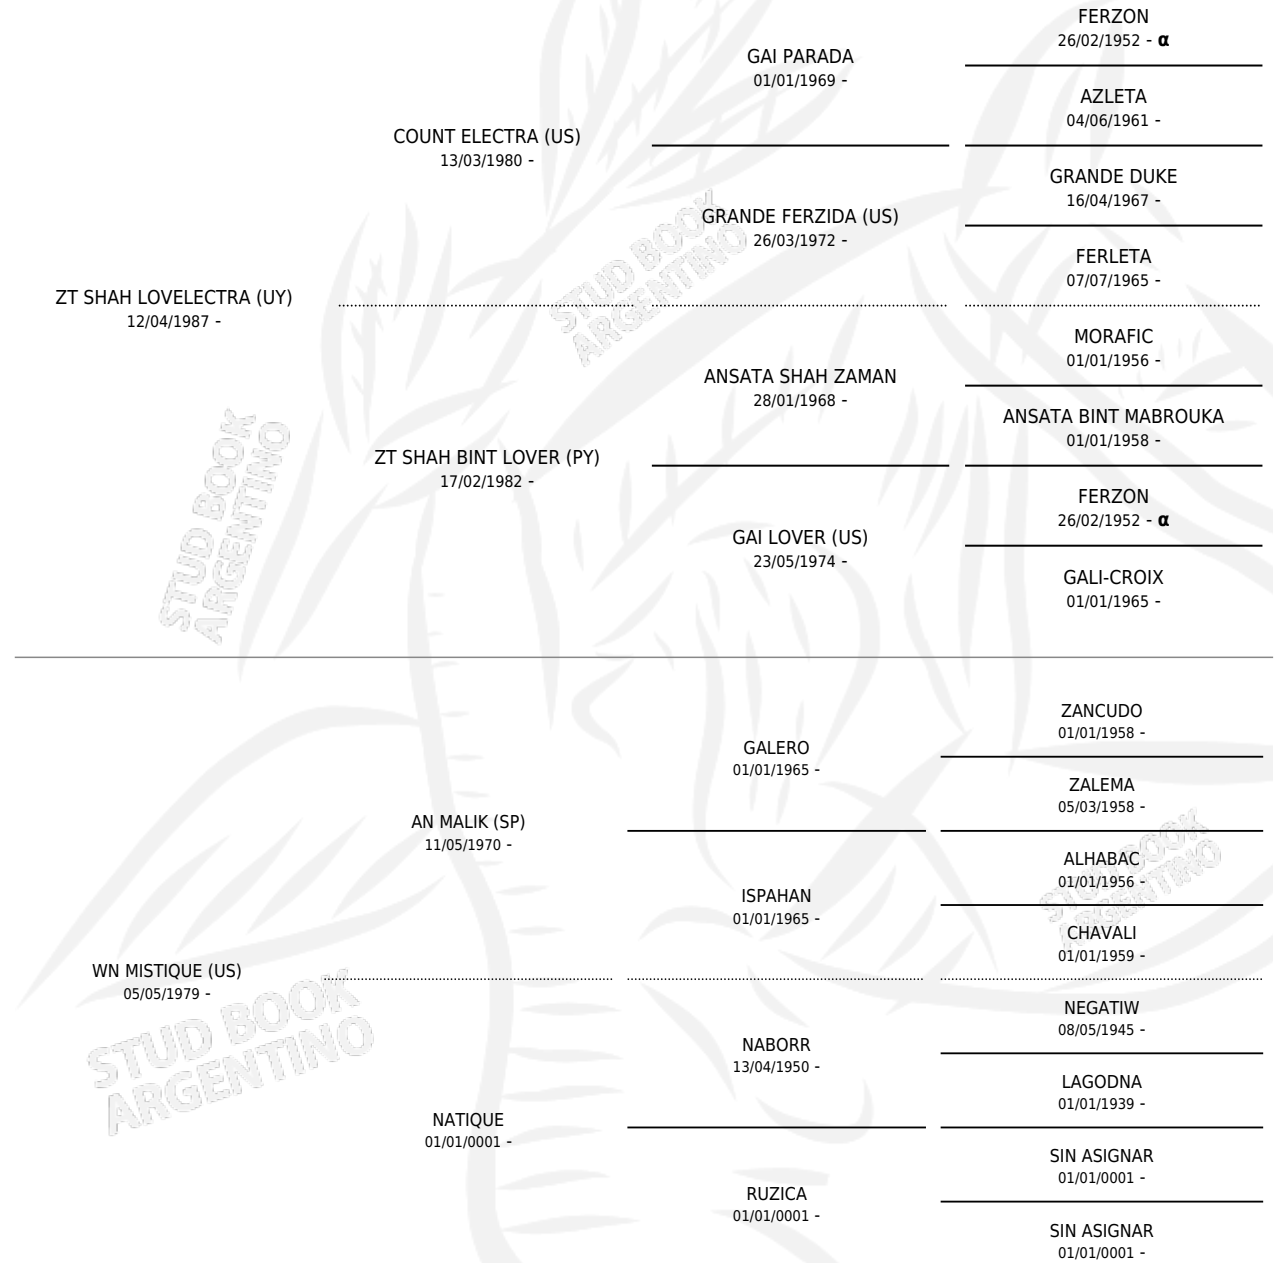

Lugar de nacimiento: Scheherezade
Criador: Sin dato

~

HIJOS

	MACHOS	HEMBRAS
1 NACIERON	0	1
SIN ACTUACIONES		

PEDIGREE

INBREEDING : α

S

mientos **1** / Efectividad **100%**