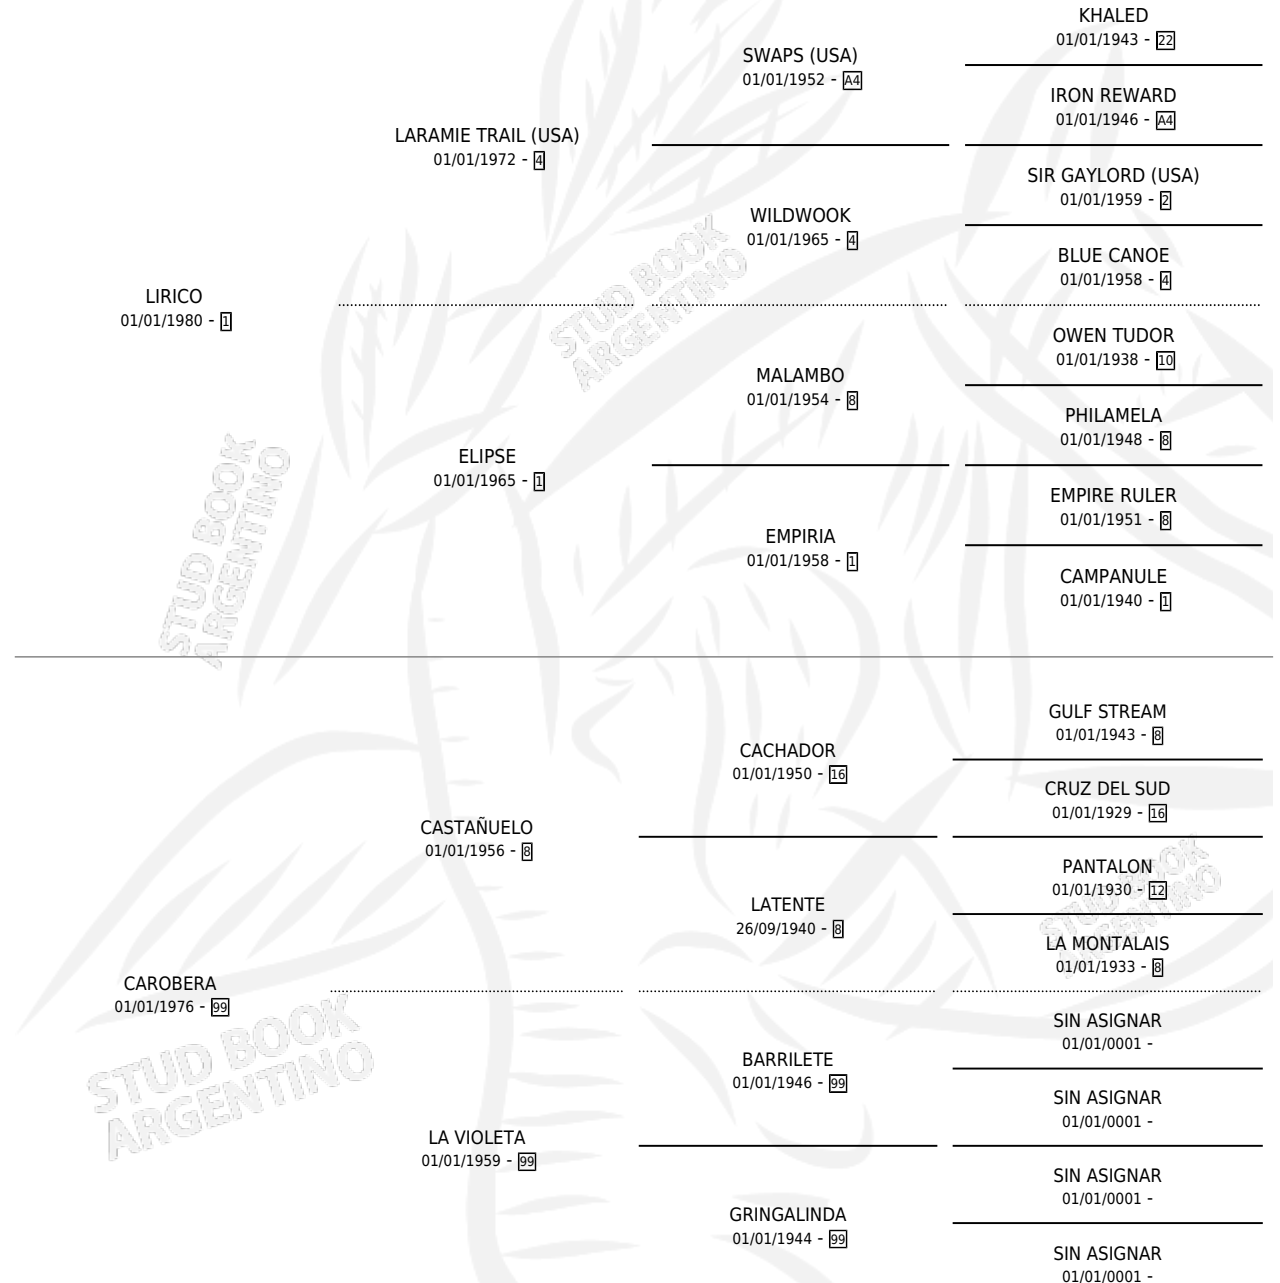

LICARO

por LIRICO y CAROBERA por CASTAÑUELO

Argentina · Macho · Zaino · SP · 18/02/1991
Familia 99 · Volumen 34

ESTADO

TIPIFICACIÓN SANGUÍNEA	X
TIPIFICACIÓN POR ADN	X
PASAPORTE	X
IDENTIFICACIÓN POR MICROCHIP	X
REPRODUCTOR	X

Lugar de nacimiento: Guipuzcua

Criador: Sin dato

PEDIGREE

LICARO

Datos oficiales del Stud Book Argentino

Documento generado el 05/05/2026

studbook.org.ar