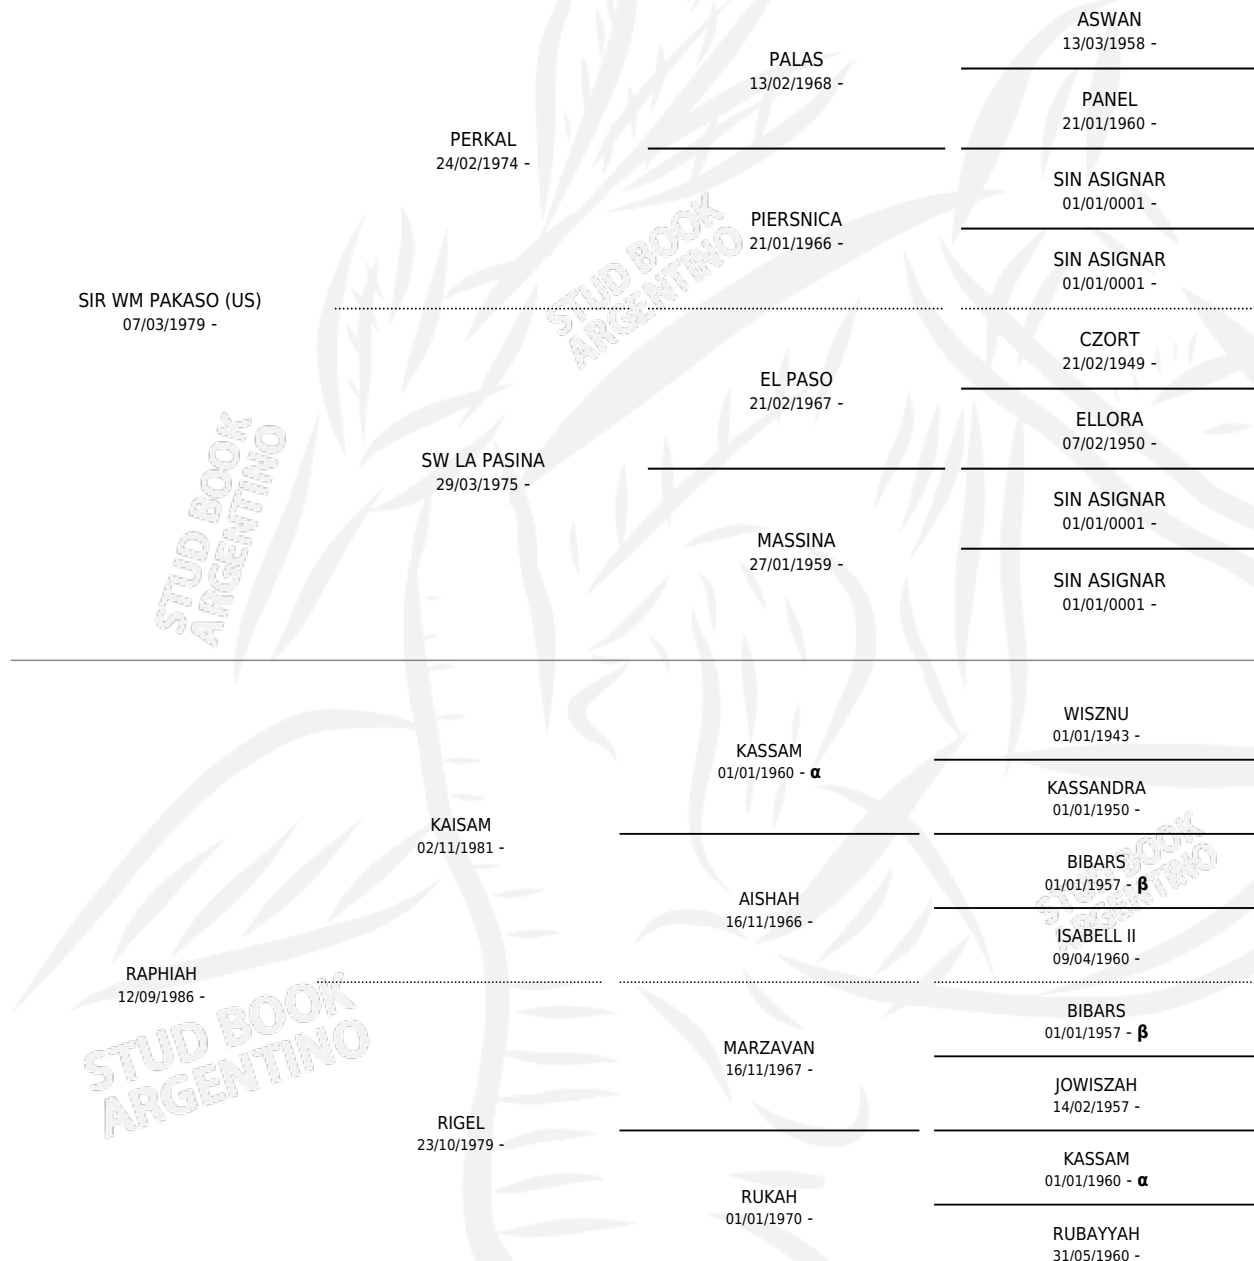

RO BINT PAKASO

por SIR WM PAKASO (US) y RAPHIAH por KAISAM

PEDIGREE

Argentina · Hembra · Zaino · AP · 25/01/1991
Familia · Volumen 34

ESTADO

TIPIFICACIÓN SANGUÍNEA	✓
TIPIFICACIÓN POR ADN	X
PASAPORTE	X
IDENTIFICACIÓN POR MICROCHIP	X
REPRODUCTOR	✓

Lugar de nacimiento: Los Estribos (baja)

Criador: Sin dato

INBREEDING : α, β

EXPORTACIÓN / IMPORTACIÓN

FECHA	MOVIMIENTO	PAÍS
01/09/1994	EXPORTADO	CHILE

~

SERVICIOS

Servicios **1** / Nacimientos **0** / Efectividad **0.00%**