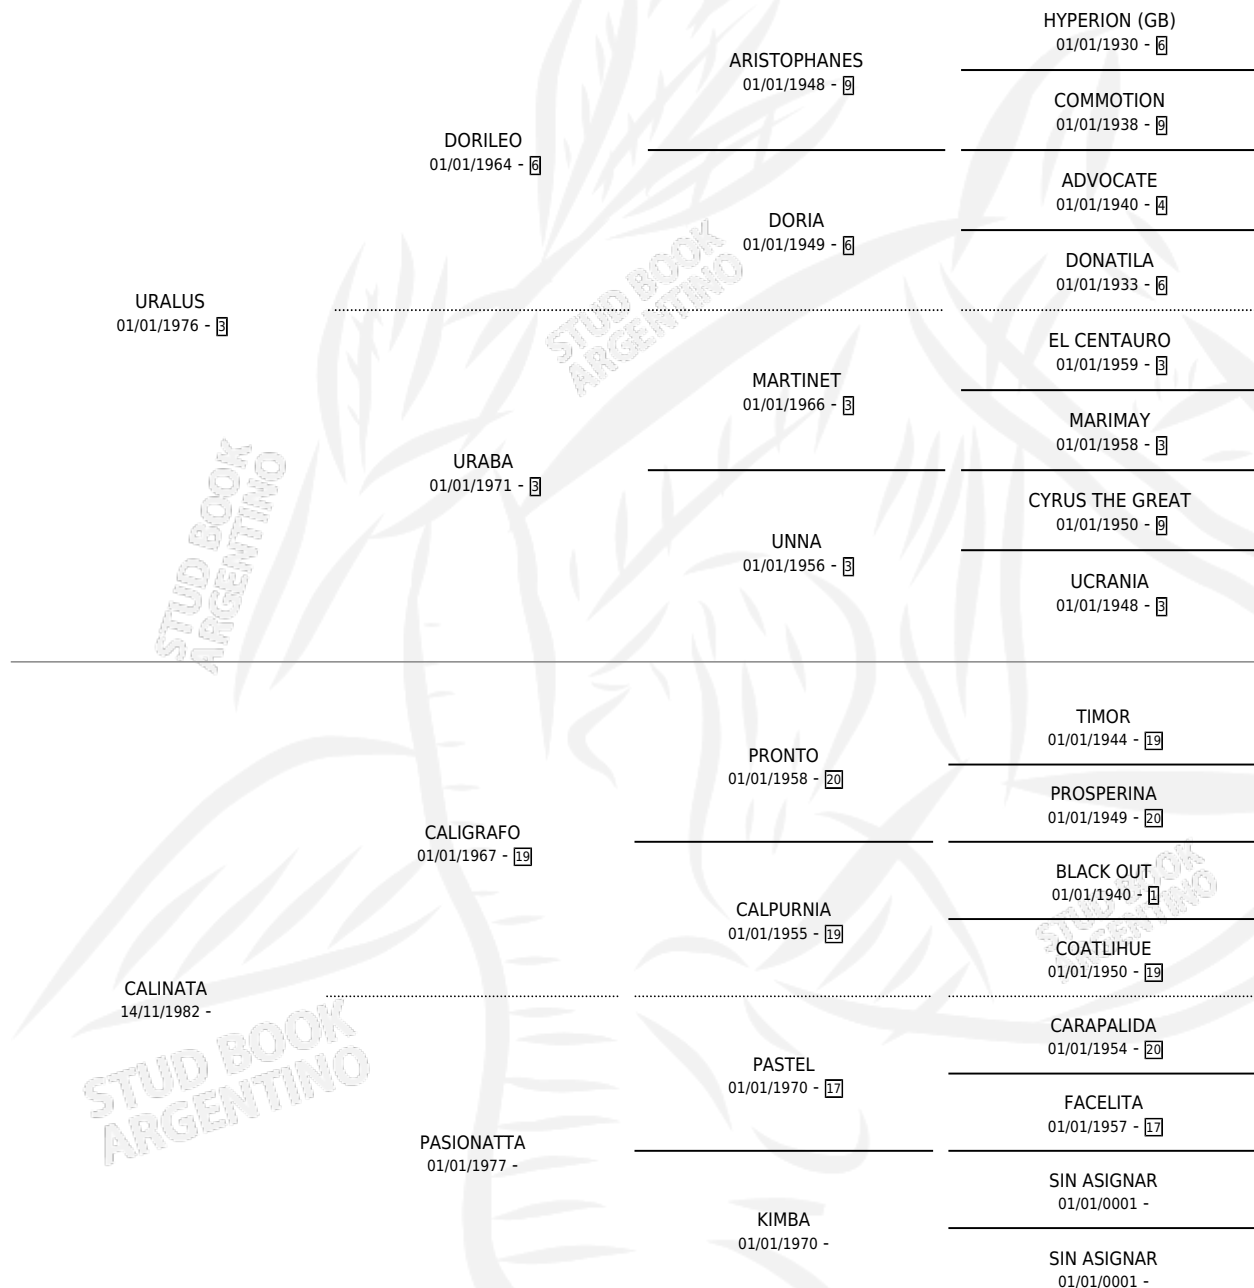

ULITA

por URALUS y CALINATA por CALIGRAFO

Argentina · Hembra · Zaino Negro · SP · 14/09/1990
Familia · Volumen 34

ESTADO

TIPIFICACIÓN SANGUÍNEA	X
TIPIFICACIÓN POR ADN	X
PASAPORTE	X
IDENTIFICACIÓN POR MICROCHIP	X
REPRODUCTOR	X

Lugar de nacimiento: La Providencia

Criador: Sin dato

PEDIGREE

ULITA

Datos oficiales del Stud Book Argentino

Documento generado el 06/05/2026

studbook.org.ar