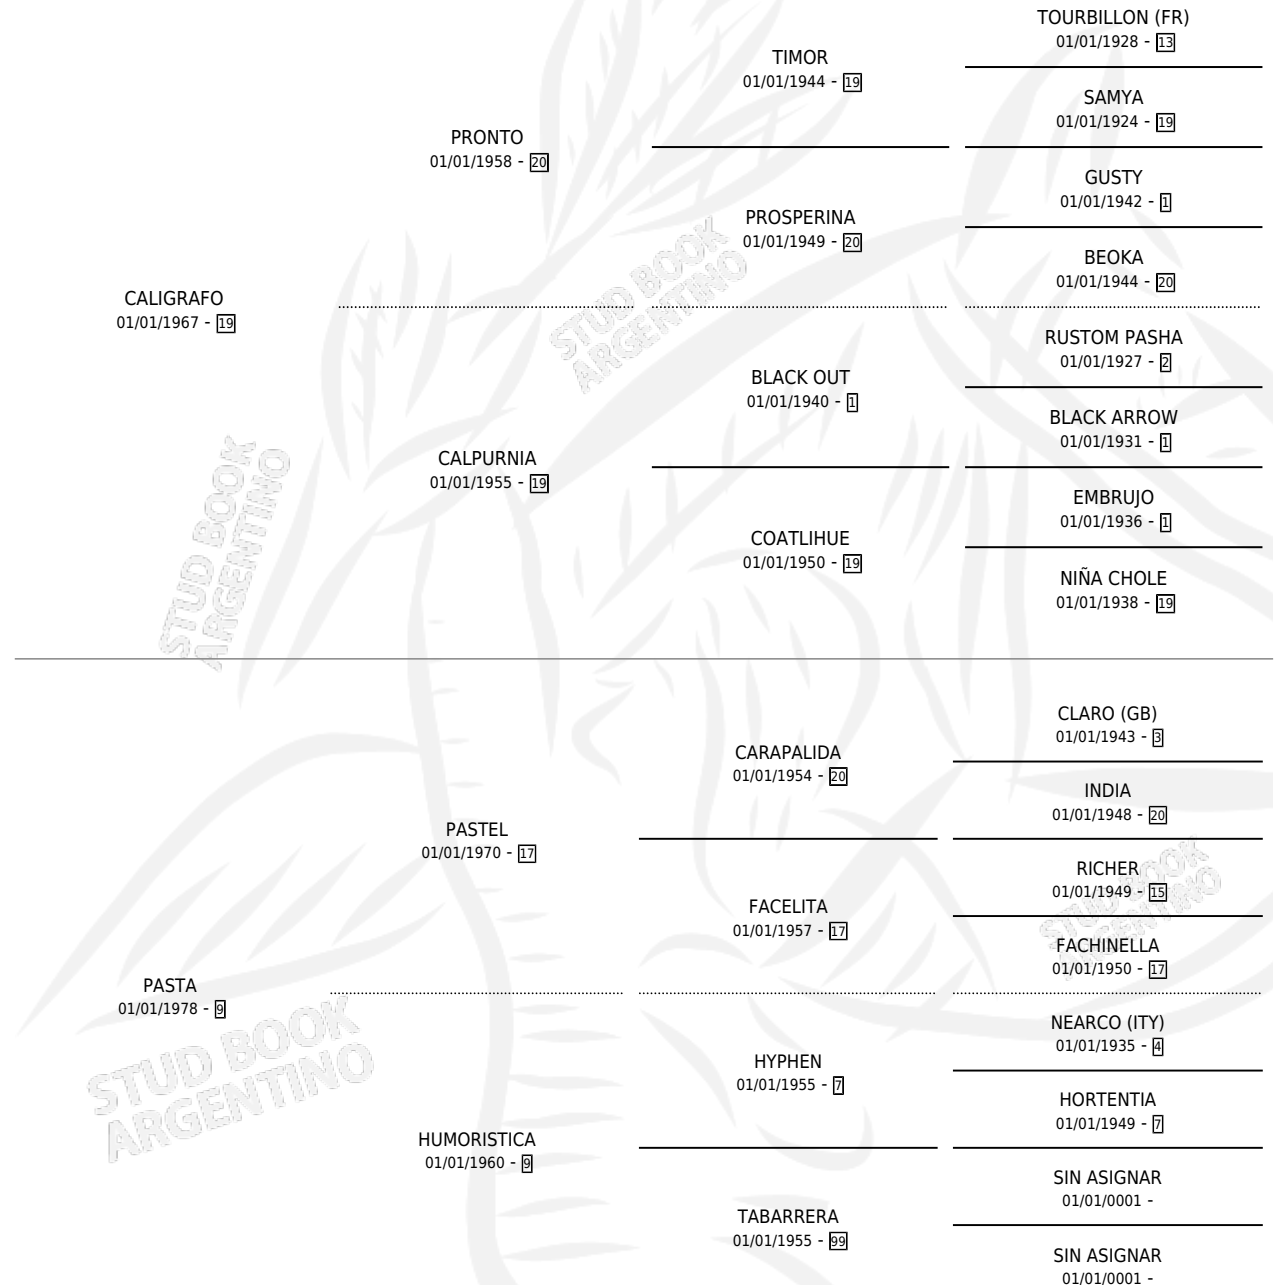

CATIRAY

por CALIGRAFO y PASTA por PASTEL

Argentina · Macho · Zaino · SP · 08/08/1990
Familia 9 · Volumen 34

ESTADO

TIPIFICACIÓN SANGUÍNEA	X
TIPIFICACIÓN POR ADN	X
PASAPORTE	X
IDENTIFICACIÓN POR MICROCHIP	X
REPRODUCTOR	X

Lugar de nacimiento: La Providencia

Criador: Sin dato

PEDIGREE

CATIRAY

Datos oficiales del Stud Book Argentino

Documento generado el 01/05/2026

studbook.org.ar