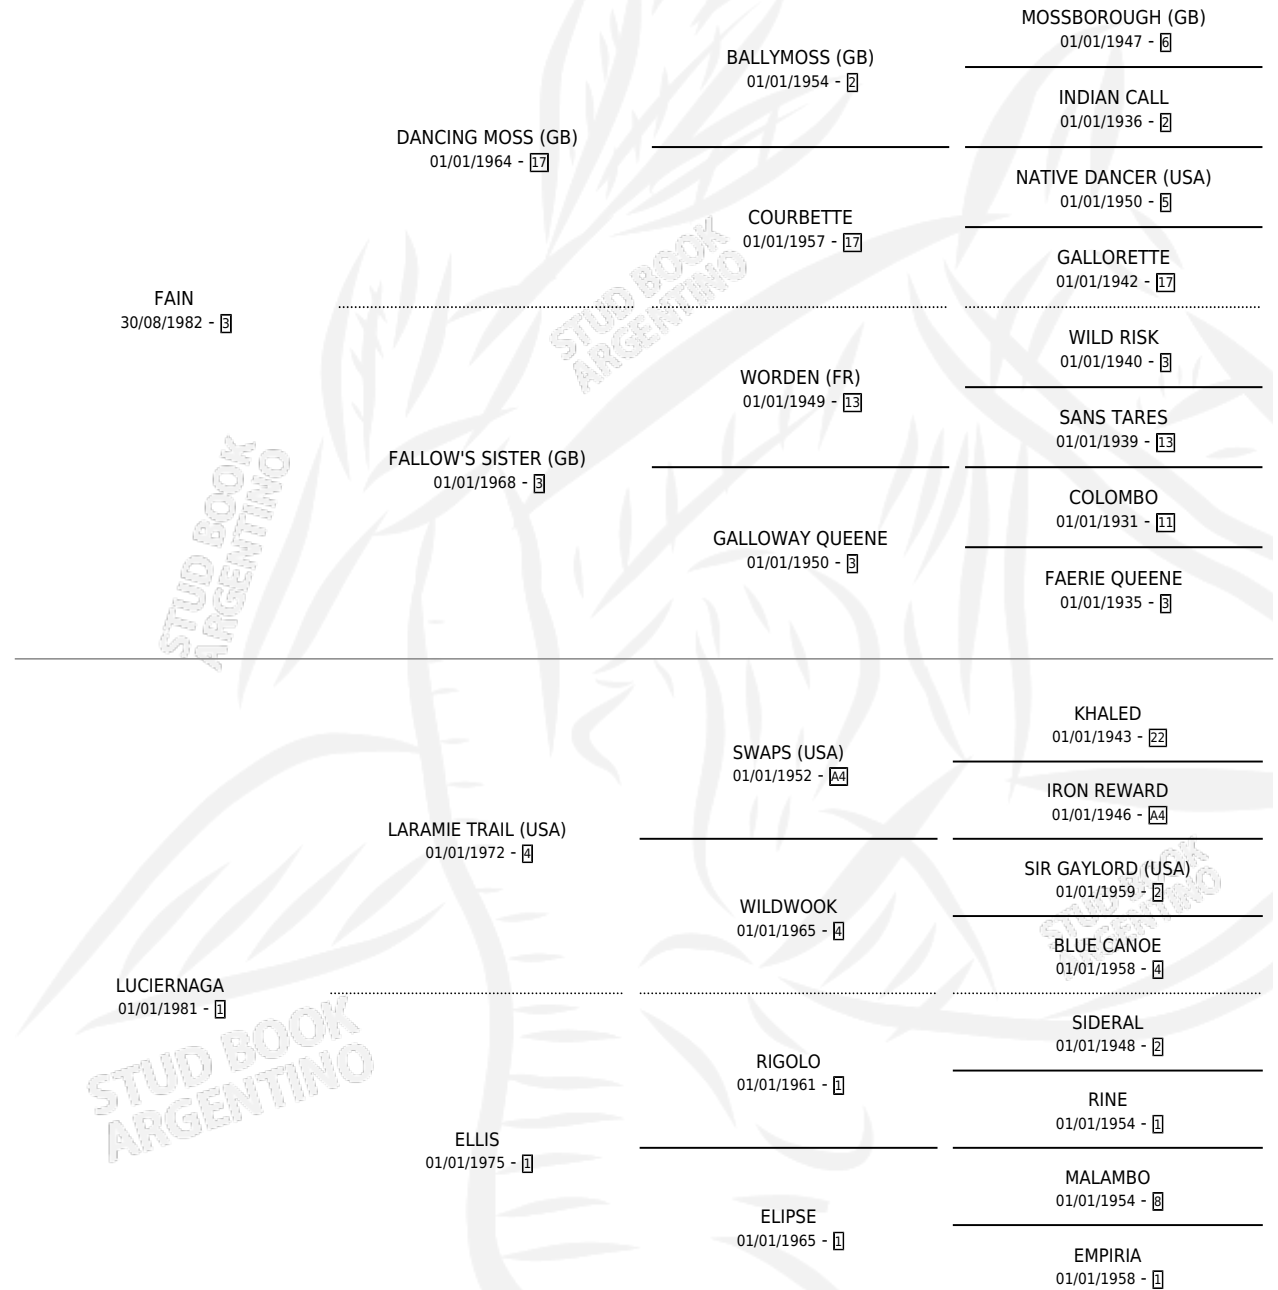

LA FALSA

por **FAIN** y **LUCIERNAGA** por **LARAMIE TRAIL (USA)**

Argentina · Hembra · Zaino · SP · 21/09/1990
Familia 1-j · Volumen 34

ESTADO

TIPIFICACIÓN SANGUÍNEA	✓
TIPIFICACIÓN POR ADN	✓
PASAPORTE	X
IDENTIFICACIÓN POR MICROCHIP	X
REPRODUCTOR	✓

Lugar de nacimiento: San Andres
Criador: Sin dato

~

HIJOS

	MACHOS	HEMBRAS
5 NACIERON	3	2
4 CORRIERON	3	1
3 GANARON	2	1
0 GANADORES CL	0 GANADORES GR	0 GANADORES G1

PEDIGREE

CAMPAÑA

Solo carreras oficiales de Argentina