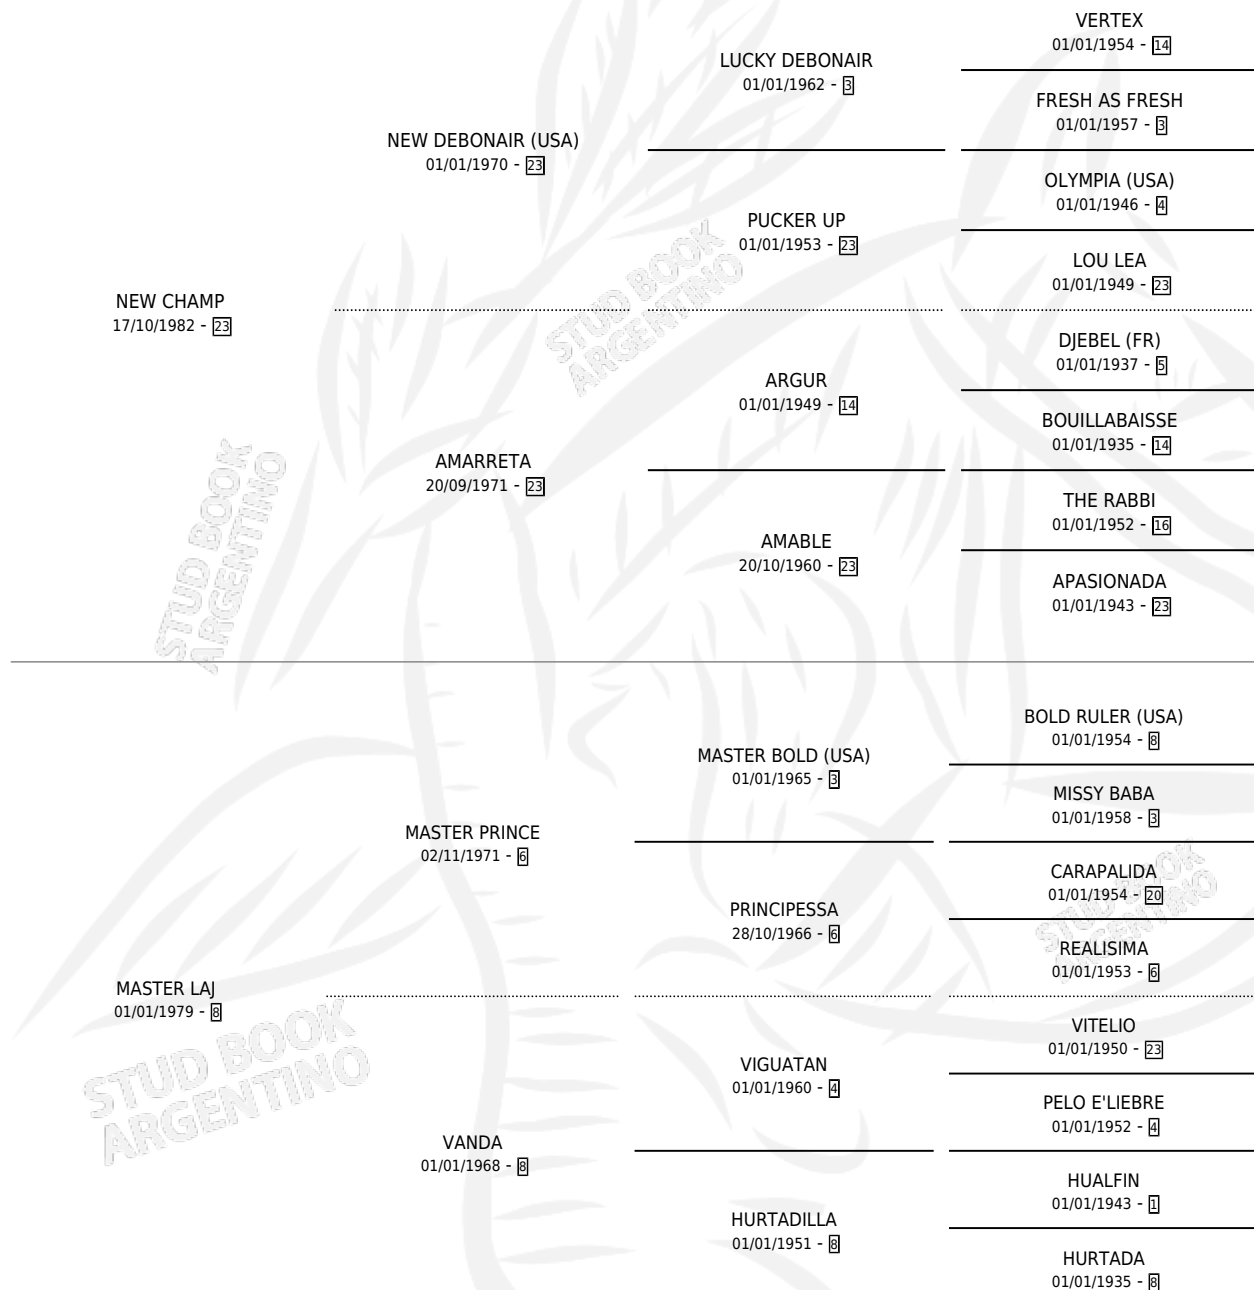

MASTER CHAMP

por NEW CHAMP y MASTER LAJ por MASTER PRINCE

Argentina · Macho · Alazan · SP · 30/08/1990
Familia 8 · Volumen 34

ESTADO

TIPIFICACIÓN SANGUÍNEA	X
TIPIFICACIÓN POR ADN	X
PASAPORTE	X
IDENTIFICACIÓN POR MICROCHIP	X
REPRODUCTOR	X

Lugar de nacimiento: El Puesto

Criador: Sin dato

PEDIGREE

MASTER CHAMP

Datos oficiales del Stud Book Argentino

Documento generado el 09/07/2025

studbook.org.ar