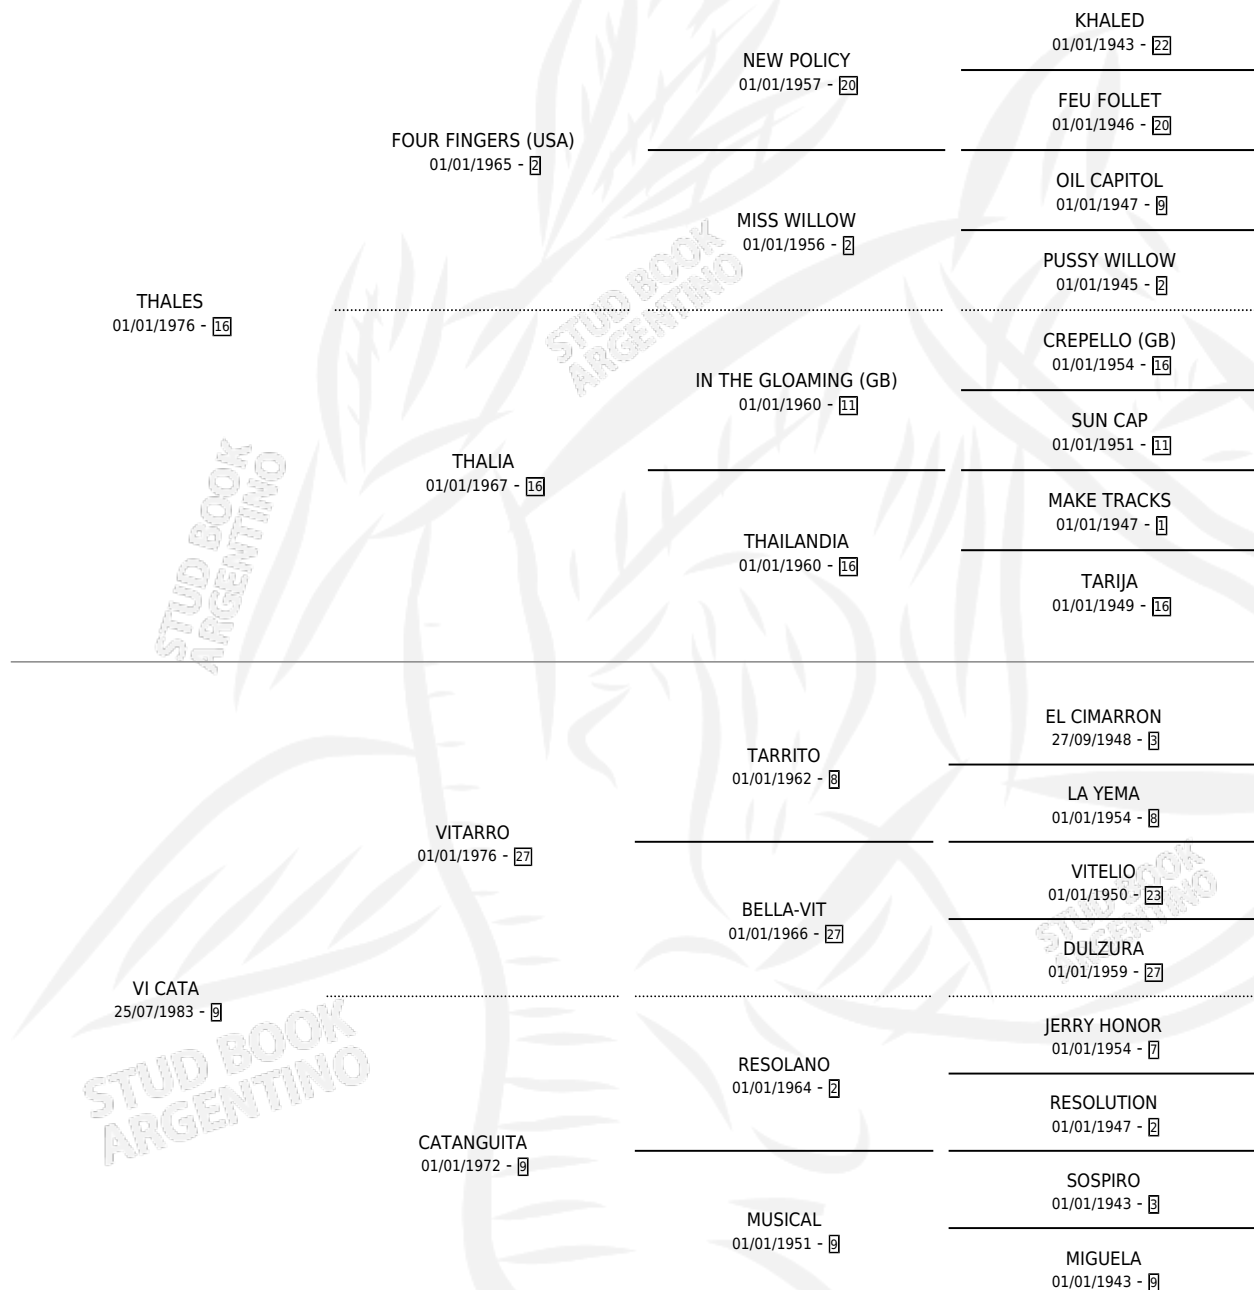

VITHANGO

por THALES y VI CATA por VITARRO

Argentina · Macho · Zaino Colorado · SP · 12/11/1990
Familia 9-h · Volumen 34

ESTADO

TIPIFICACIÓN SANGUÍNEA	X
TIPIFICACIÓN POR ADN	X
PASAPORTE	X
IDENTIFICACIÓN POR MICROCHIP	X
REPRODUCTOR	X

Lugar de nacimiento: Campo particular

Criador: Sin dato

PEDIGREE

CAMPAÑA

Solo carreras oficiales de Argentina

POR EDAD

EDAD	CC	1°	2°	3°	4°	5°	NP	CLC	CLG	CLCG1	CLGG1	IMPORTE	GANANCIA / CC
3 AÑOS	1	0	0	0	0	0	1	0	0	0	0	\$0	\$0
4 AÑOS	11	1	4	1	1	2	2	0	0	0	0	\$8,970	\$815
5 AÑOS	6	1	0	0	0	0	5	0	0	0	0	\$4,200	\$700
TOTALES	18	2	4	1	1	2	8	0	0	0	0	\$13,170	\$732
%		11.1%	22.2%	5.6%	5.6%	11.1%	44.4%	0.0%	0.0%	0.0%	0.0%		