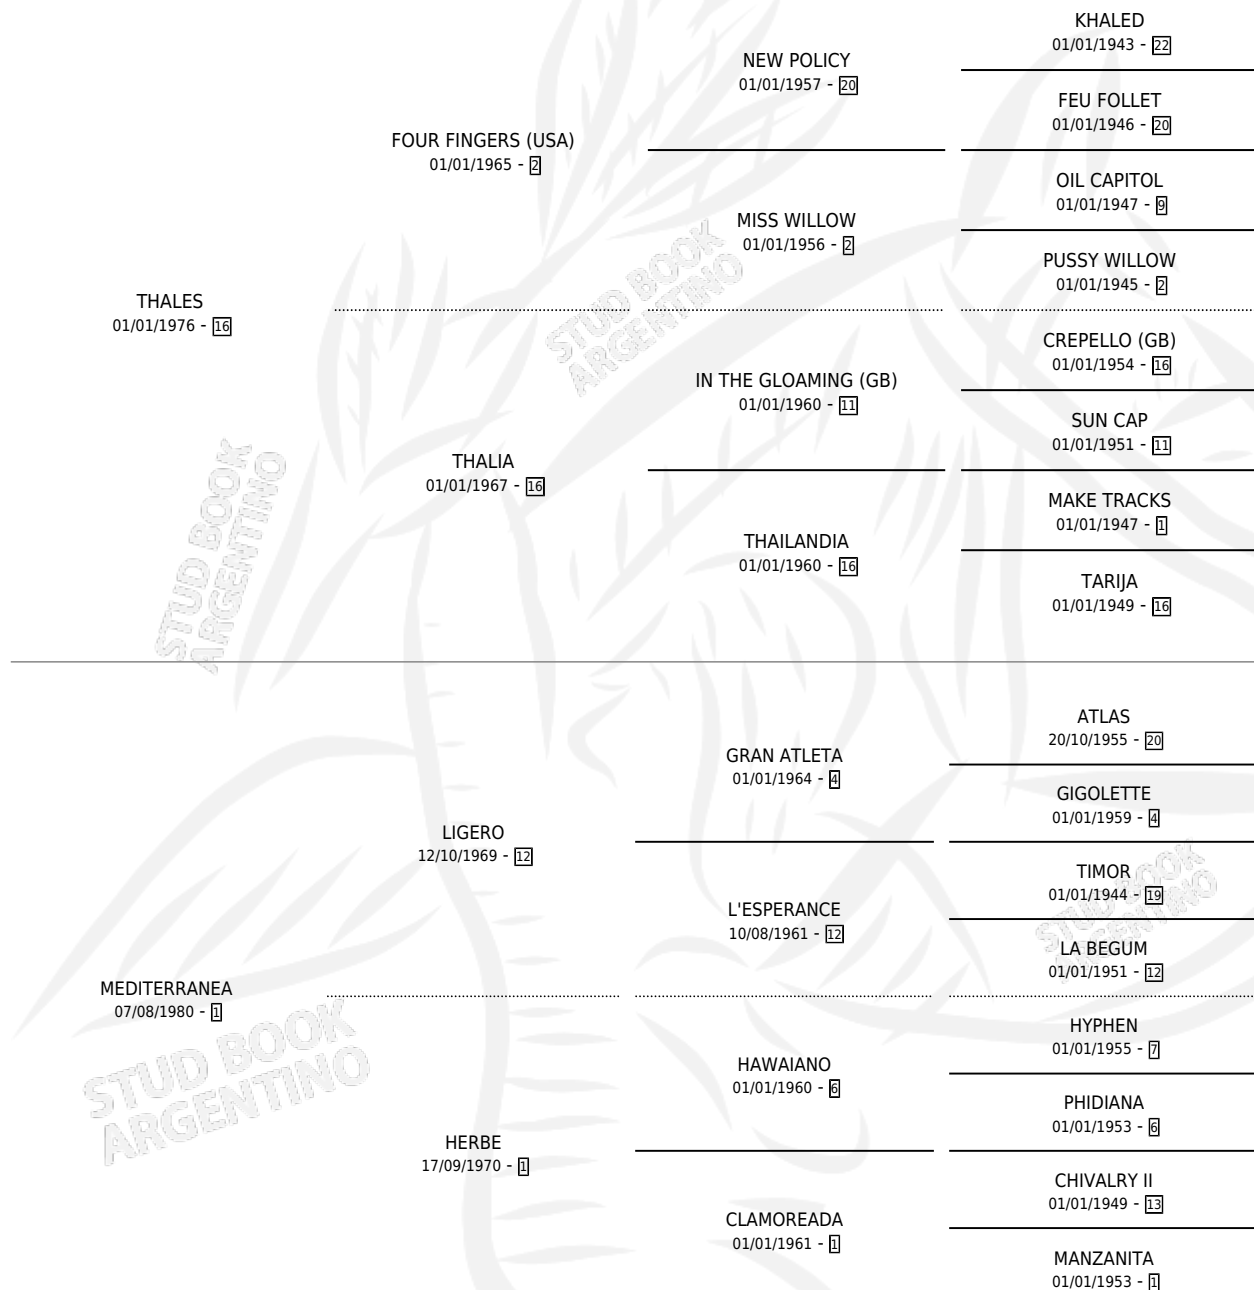

THAL MENTIROSA

por THALES y MEDITERRANEA por LIGERO

Argentina · Hembra · Alazan · SP · 14/11/1990
Familia 1-w · Volumen 34

ESTADO

TIPIFICACIÓN SANGUÍNEA	X
TIPIFICACIÓN POR ADN	X
PASAPORTE	X
IDENTIFICACIÓN POR MICROCHIP	X
REPRODUCTOR	X

Lugar de nacimiento: Campo particular

Criador: Sin dato

PEDIGREE

THAL MENTIROSA

Datos oficiales del Stud Book Argentino

Documento generado el 12/05/2026

studbook.org.ar