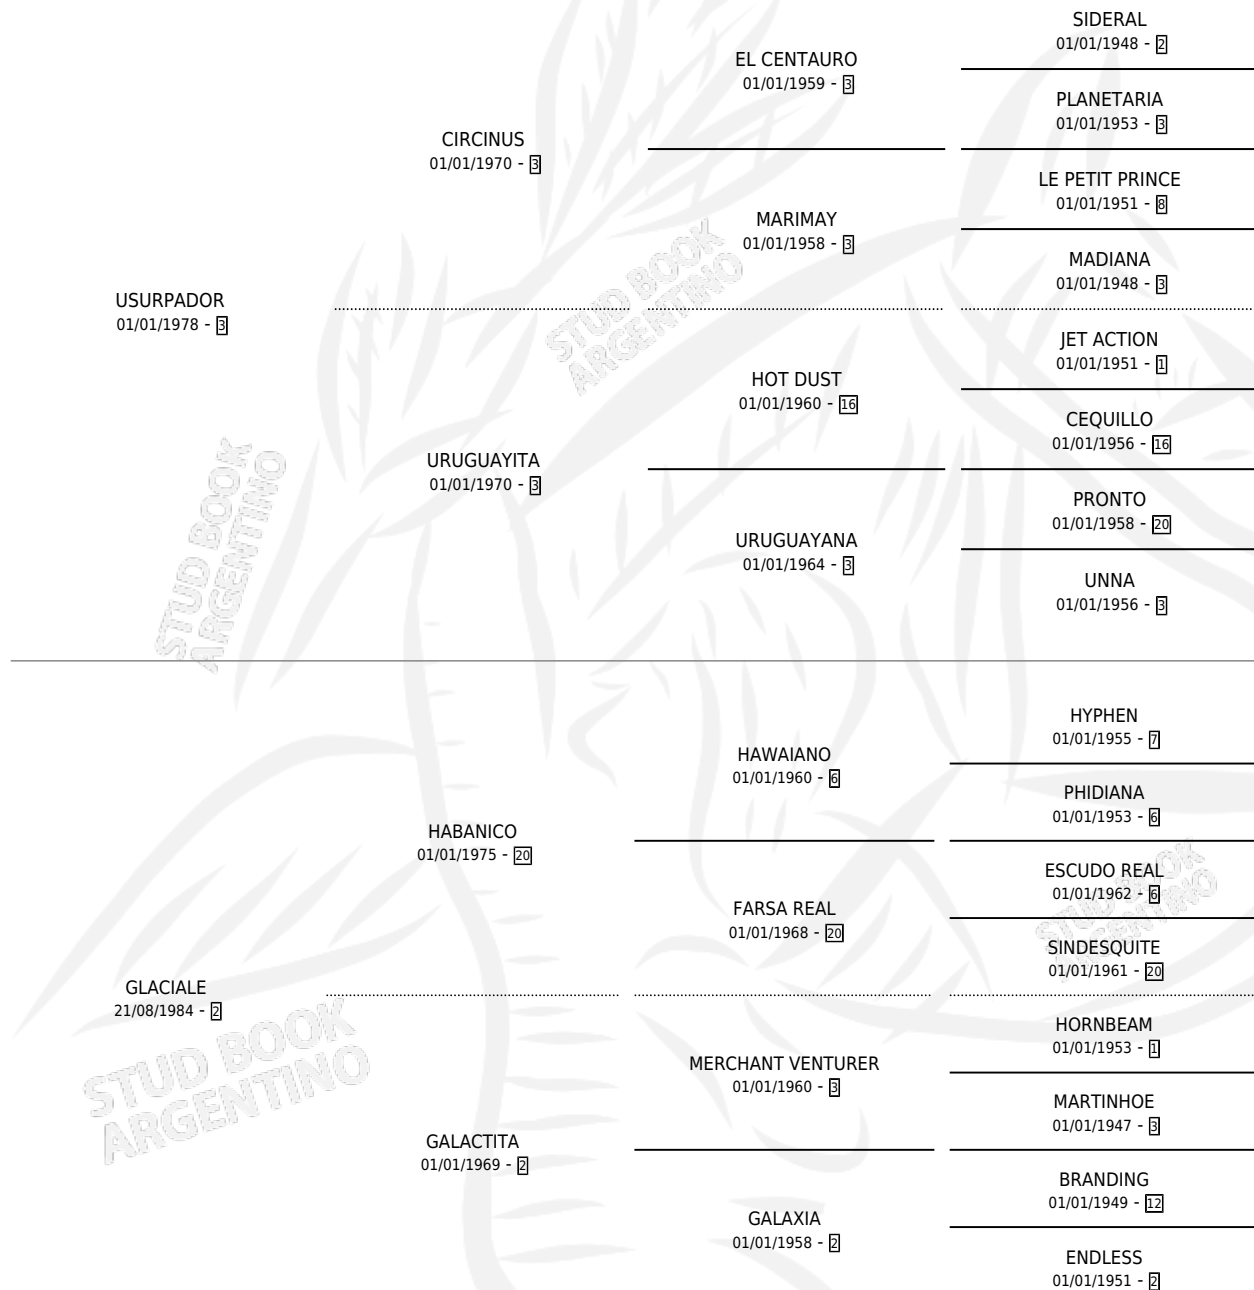

RULO BRAÑAS

por USURPADOR y GLACIALE por HABANICO

Argentina · Macho · Alazan · SP · 20/10/1990
Familia 2-n · Volumen 34

ESTADO

TIPIFICACIÓN SANGUÍNEA	X
TIPIFICACIÓN POR ADN	X
PASAPORTE	X
IDENTIFICACIÓN POR MICROCHIP	X
REPRODUCTOR	X

Lugar de nacimiento: Campo particular

Criador: Sin dato

PEDIGREE

RULO BRAÑAS

Datos oficiales del Stud Book Argentino

Documento generado el 05/05/2026

studbook.org.ar