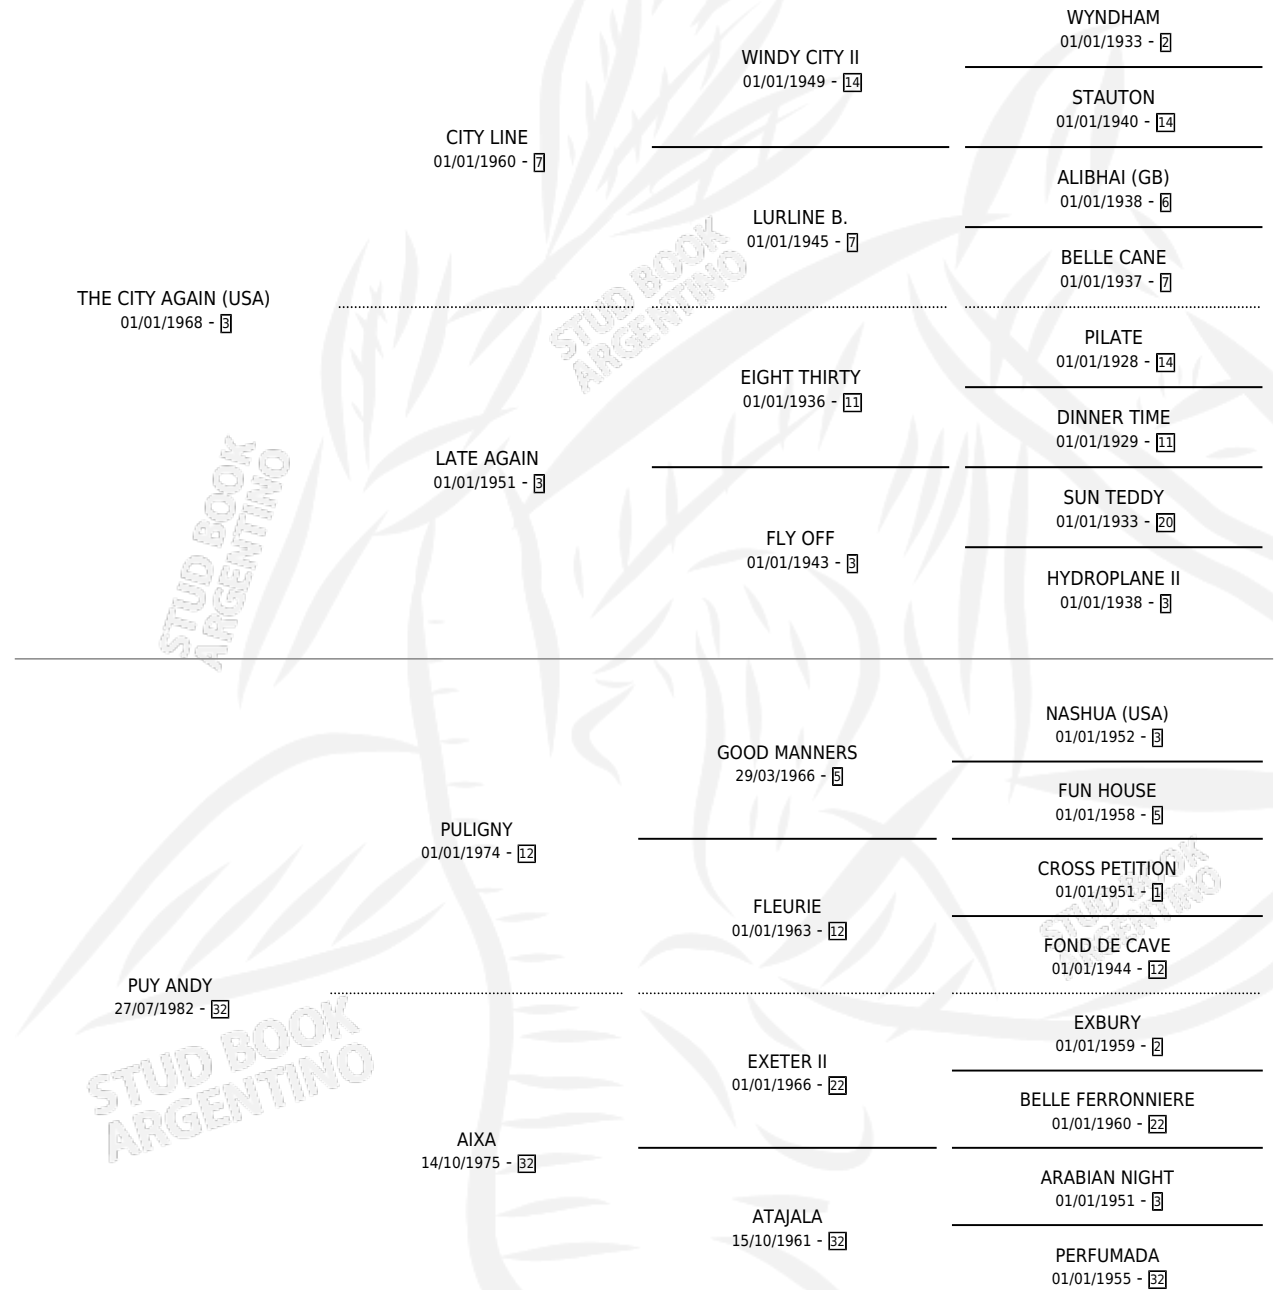

CITY ANDY

por THE CITY AGAIN (USA) y PUY ANDY por PULIGNY

Argentina · Macho · Alazan · SP · 01/10/1989
Familia 32 · Volumen 33

ESTADO

TIPIFICACIÓN SANGUÍNEA	X
TIPIFICACIÓN POR ADN	X
PASAPORTE	X
IDENTIFICACIÓN POR MICROCHIP	X
REPRODUCTOR	X

Lugar de nacimiento: El Nocturno

Criador: Sin dato

PEDIGREE