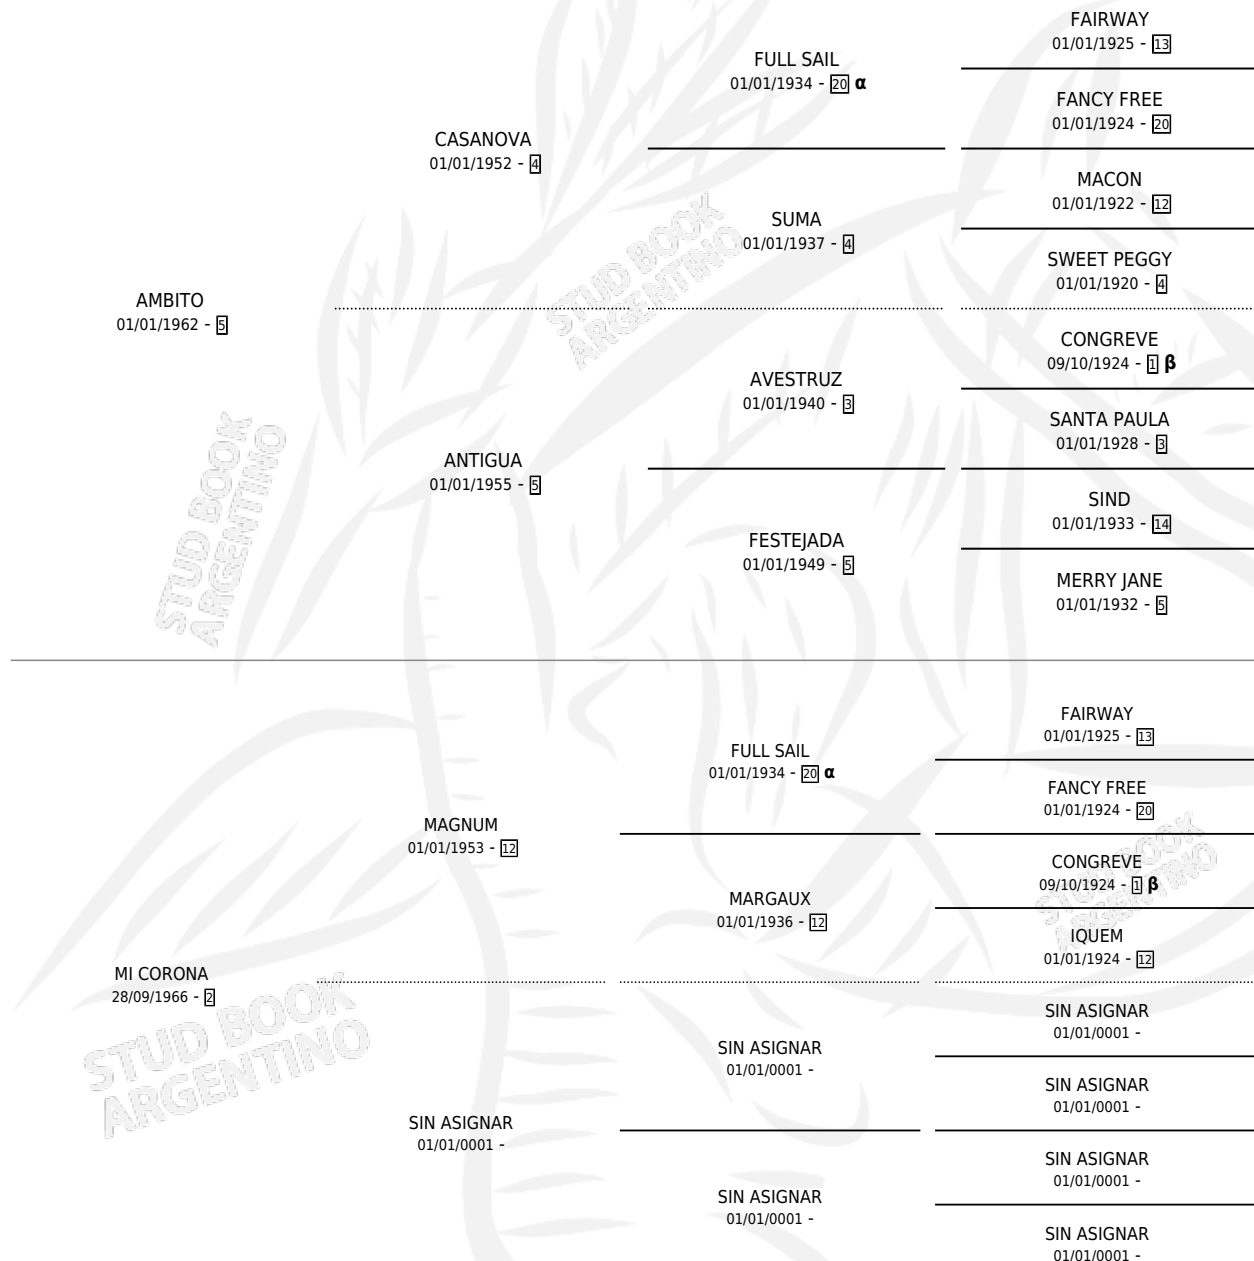

# AMBOY

por **AMBITO** y **MI CORONA** por **MAGNUM**

Argentina · Macho · Alazan · SP · 14/08/1971  
Familia 2 · Volumen 27

## ESTADO

TIPIFICACIÓN SANGUÍNEA	X
TIPIFICACIÓN POR ADN	X
PASAPORTE	X
IDENTIFICACIÓN POR MICROCHIP	X
REPRODUCTOR	X

**Lugar de nacimiento:** Campo particular

**Criador:** Sin dato

## PEDIGREE

INBREEDING : **α,β**