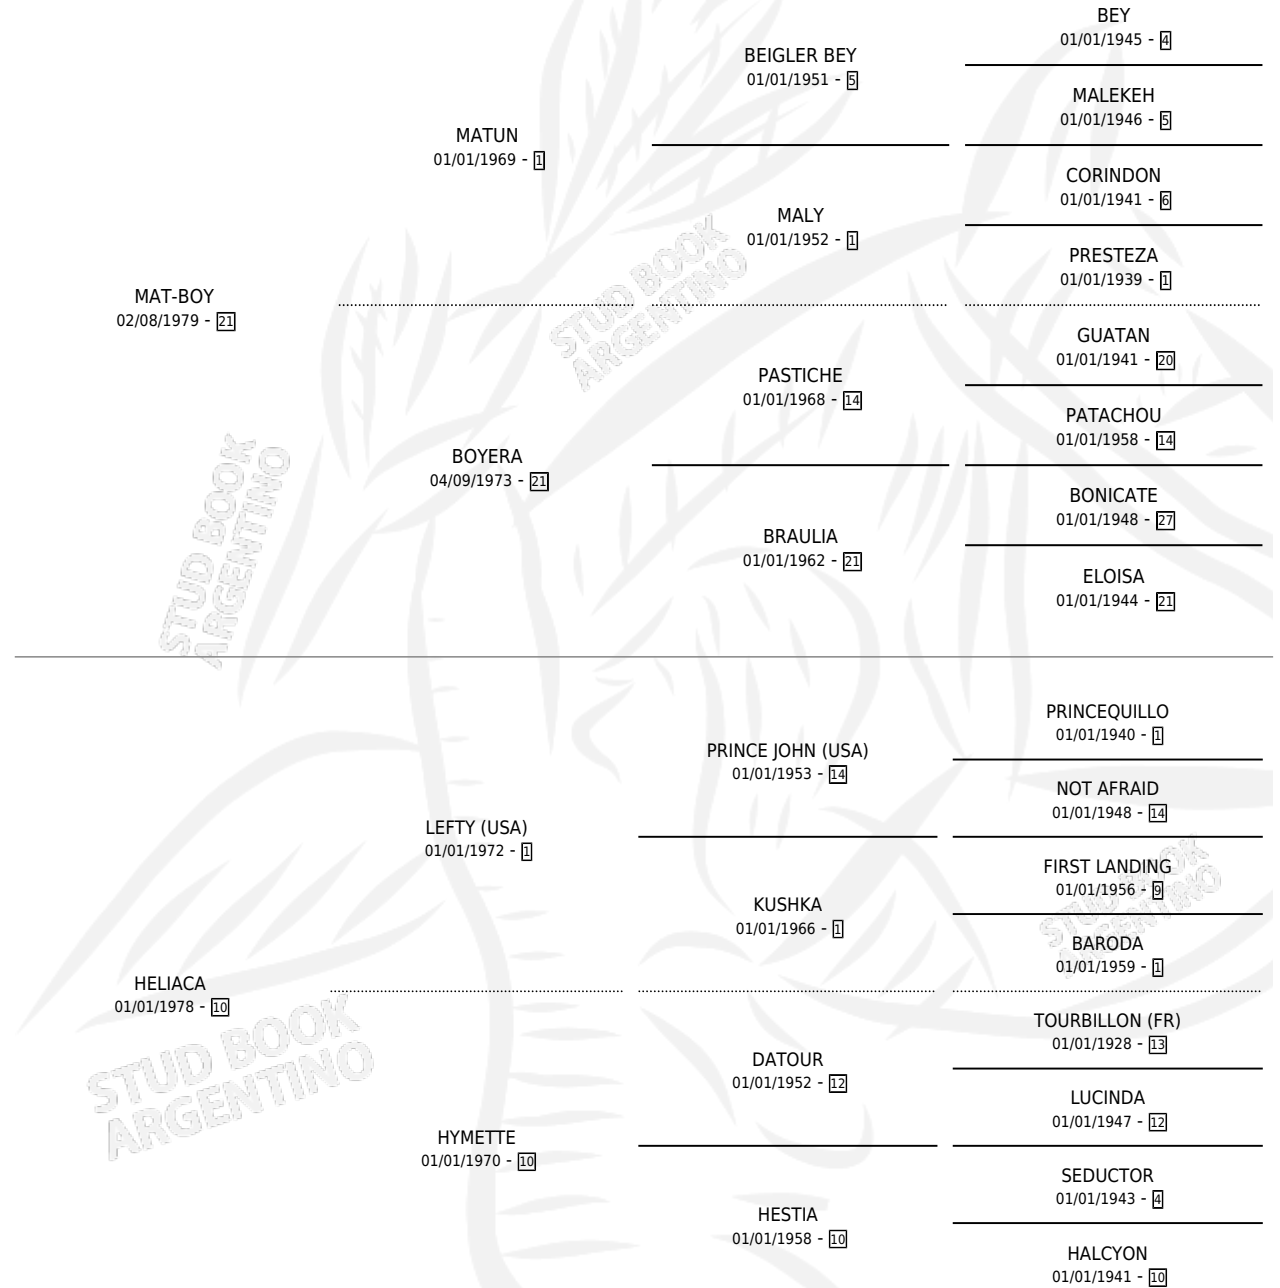

CRACK BOY

por MAT-BOY y HELIACA por LEFTY (USA)

Argentina · Macho · Alazan · SP · 17/03/1991
Familia 10-a · Volumen 34

ESTADO

TIPIFICACIÓN SANGUÍNEA	X
TIPIFICACIÓN POR ADN	X
PASAPORTE	X
IDENTIFICACIÓN POR MICROCHIP	X
REPRODUCTOR	X

Lugar de nacimiento: Las Iguanas

Criador: Sin dato

PEDIGREE