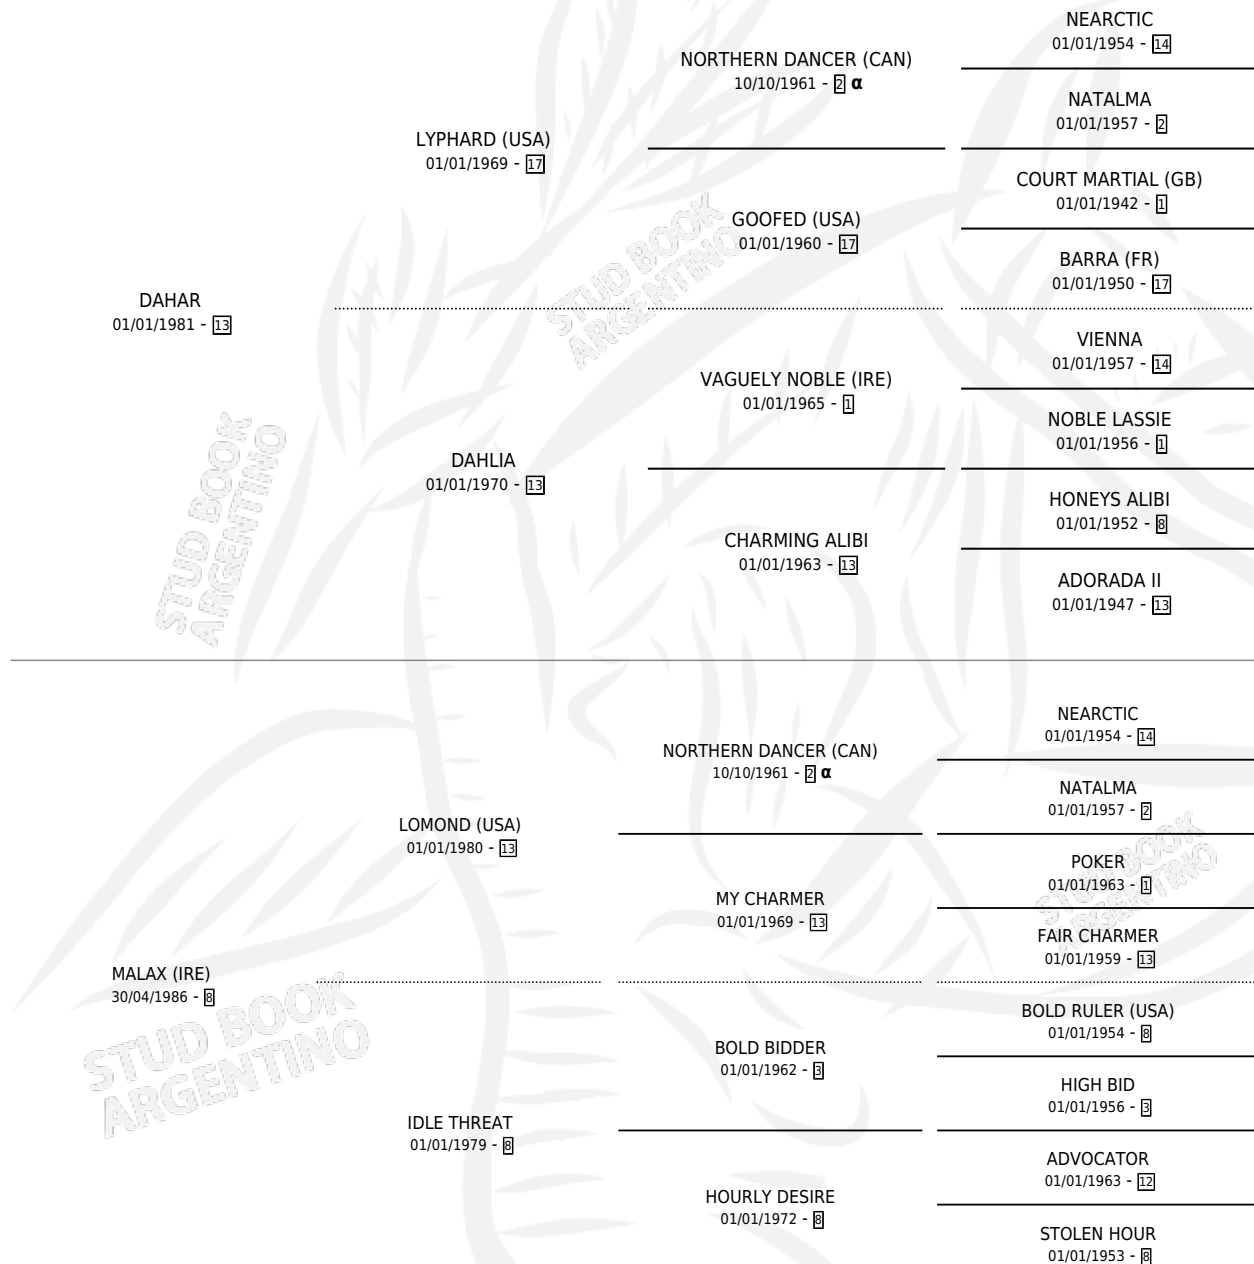

DAMMA

por **DAHAR** y **MALAX (IRE)** por **LOMOND (USA)**

Argentina · Hembra · Zaino Doradillo · SP · 28/02/1991
Familia 8-f · Volumen 34

ESTADO

TIPIFICACIÓN SANGUÍNEA	✓
TIPIFICACIÓN POR ADN	✓
PASAPORTE	X
IDENTIFICACIÓN POR MICROCHIP	X
REPRODUCTOR	✓

Lugar de nacimiento: La Madrugada

Criador: La Madrugada

~

HIJOS

	MACHOS	HEMBRAS
12 NACIERON	8	4
7 CORRIERON	5	2
5 GANARON	3	2
0 GANADORES CL	0 GANADORES GR	0 GANADORES G1

PEDIGREE

INBREEDING : α