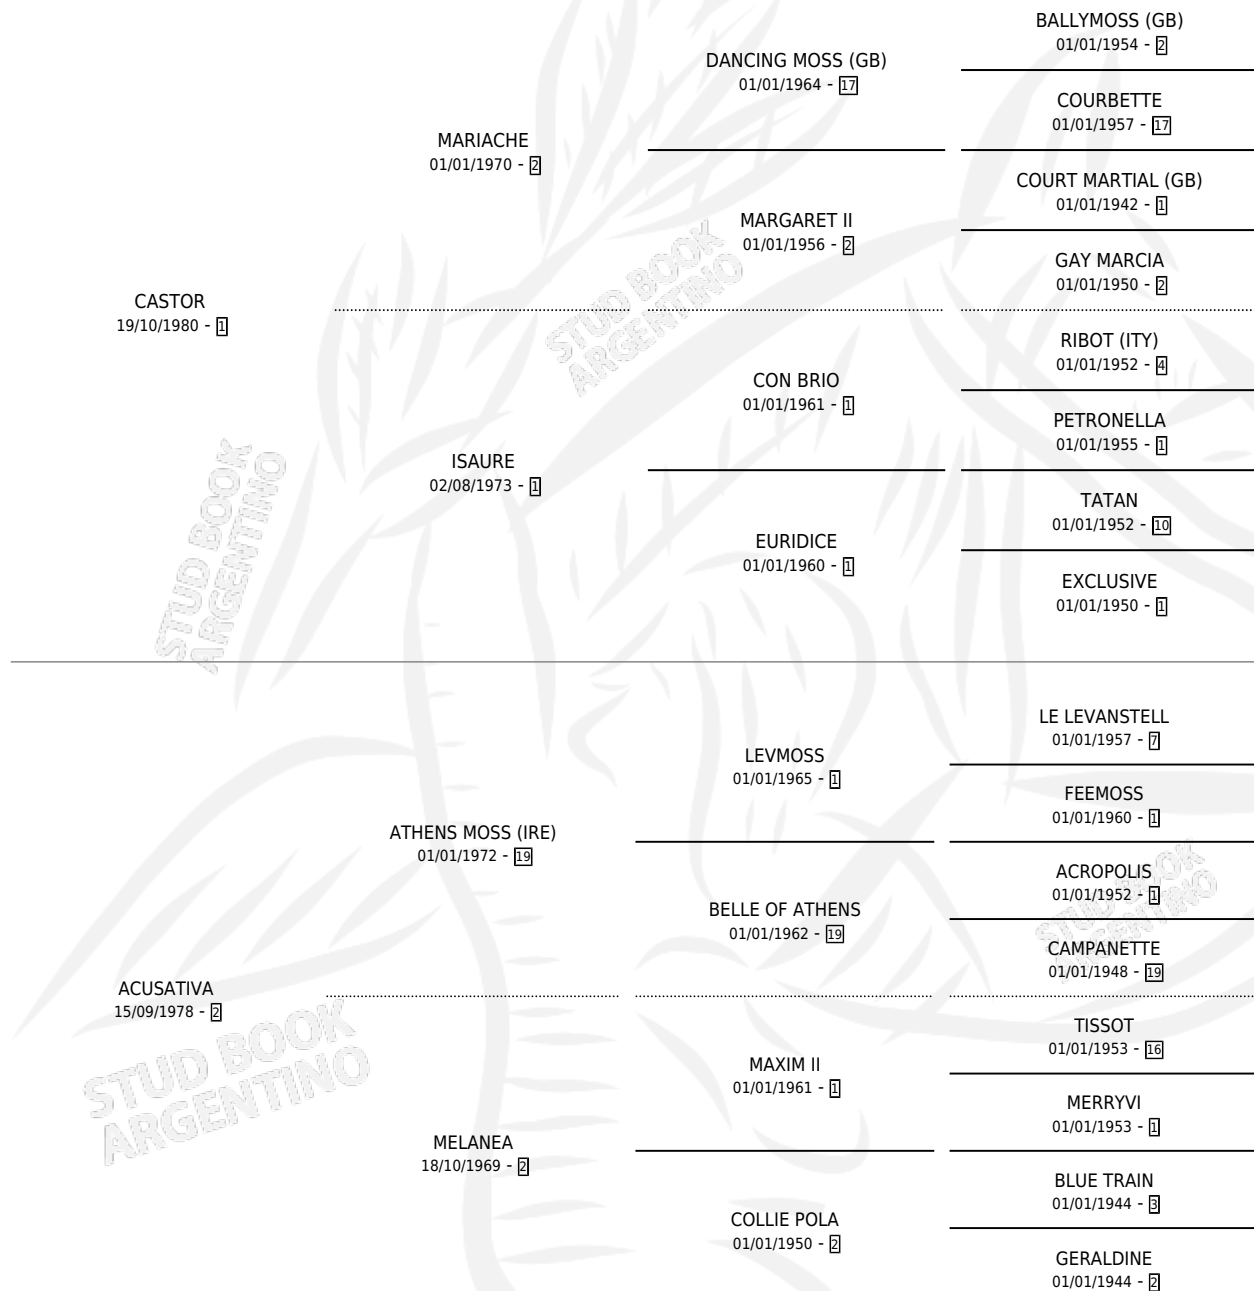

RECOMENDADO

por **CASTOR** y **ACUSATIVA** por **ATHENS MOSS (IRE)**

Argentina · Macho · Alazan · SP · 16/12/1990
Familia 2-h · Volumen 34

ESTADO

TIPIFICACIÓN SANGUÍNEA	X
TIPIFICACIÓN POR ADN	X
PASAPORTE	X
IDENTIFICACIÓN POR MICROCHIP	X
REPRODUCTOR	X

Lugar de nacimiento: Rubaiyat

Criador: Sin dato

PEDIGREE

RECOMENDADO

Datos oficiales del Stud Book Argentino

Documento generado el 02/05/2026

studbook.org.ar