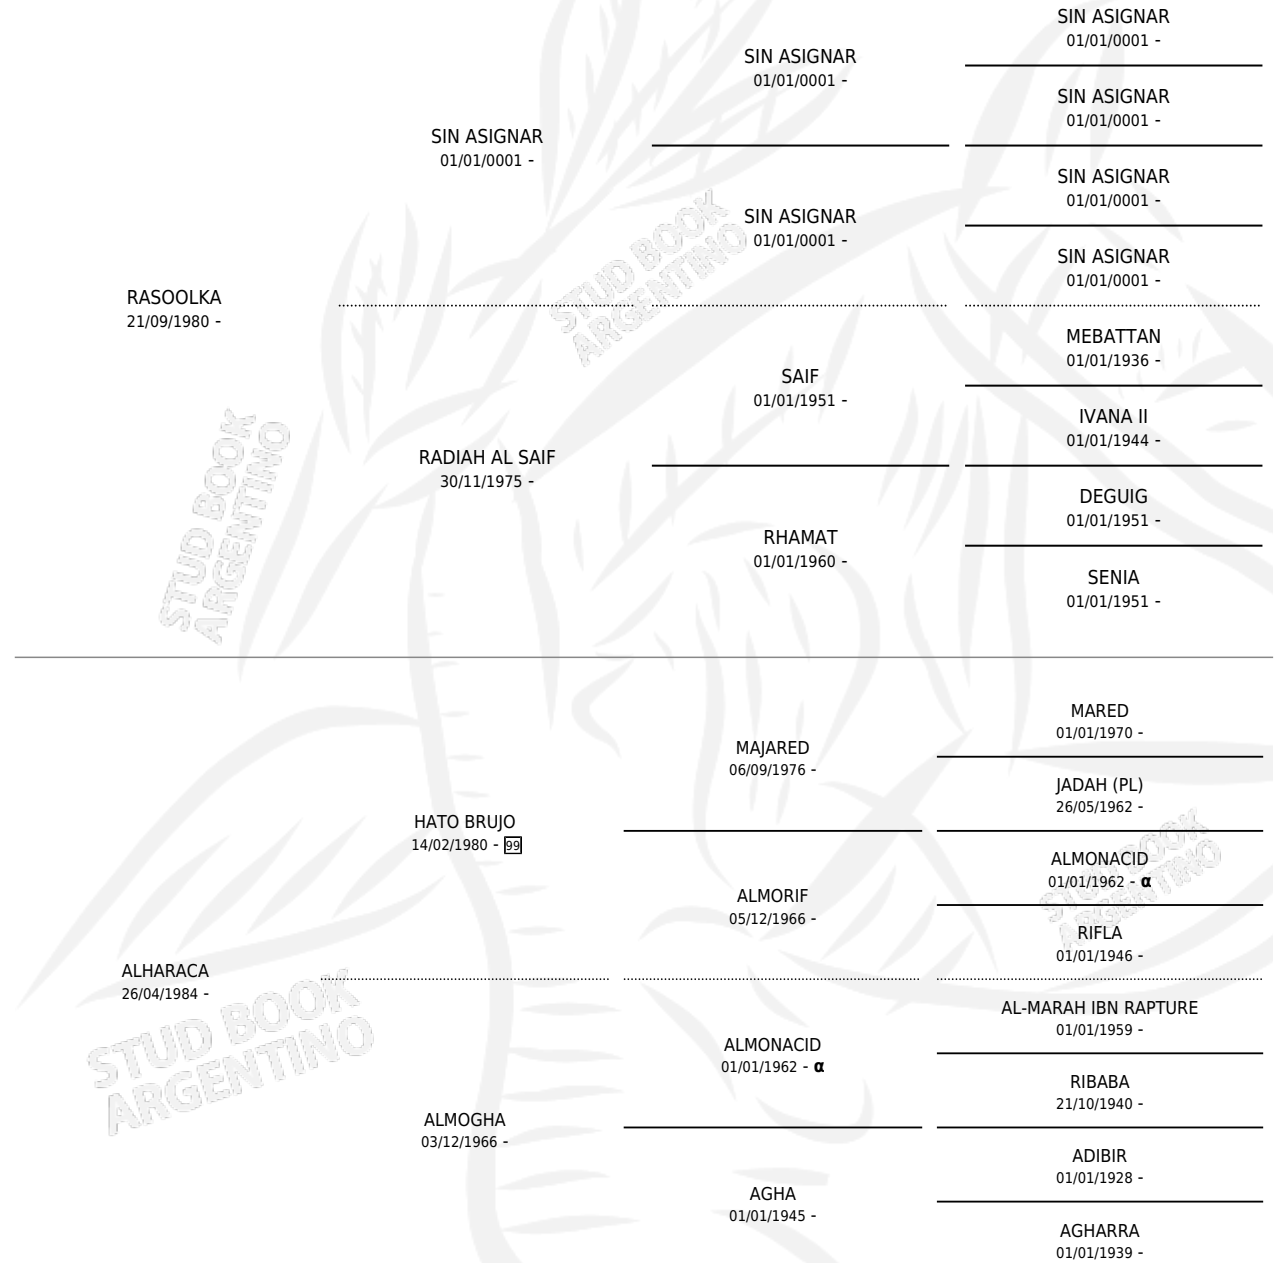

JI FAANILLAH

por RASOOLKA y ALHARACA por HATO BRUJO

Argentina · Hembra · Tordillo · AP · 13/03/1991
Familia · Volumen 34

ESTADO

TIPIFICACIÓN SANGUÍNEA	✓
TIPIFICACIÓN POR ADN	X
PASAPORTE	X
IDENTIFICACIÓN POR MICROCHIP	X
REPRODUCTOR	✓

Lugar de nacimiento: Yibrail

Criador: Sin dato

~

HIJOS

	MACHOS	HEMBRAS
2 NACIERON	0	2
SIN ACTUACIONES		

PEDIGREE

INBREEDING : α