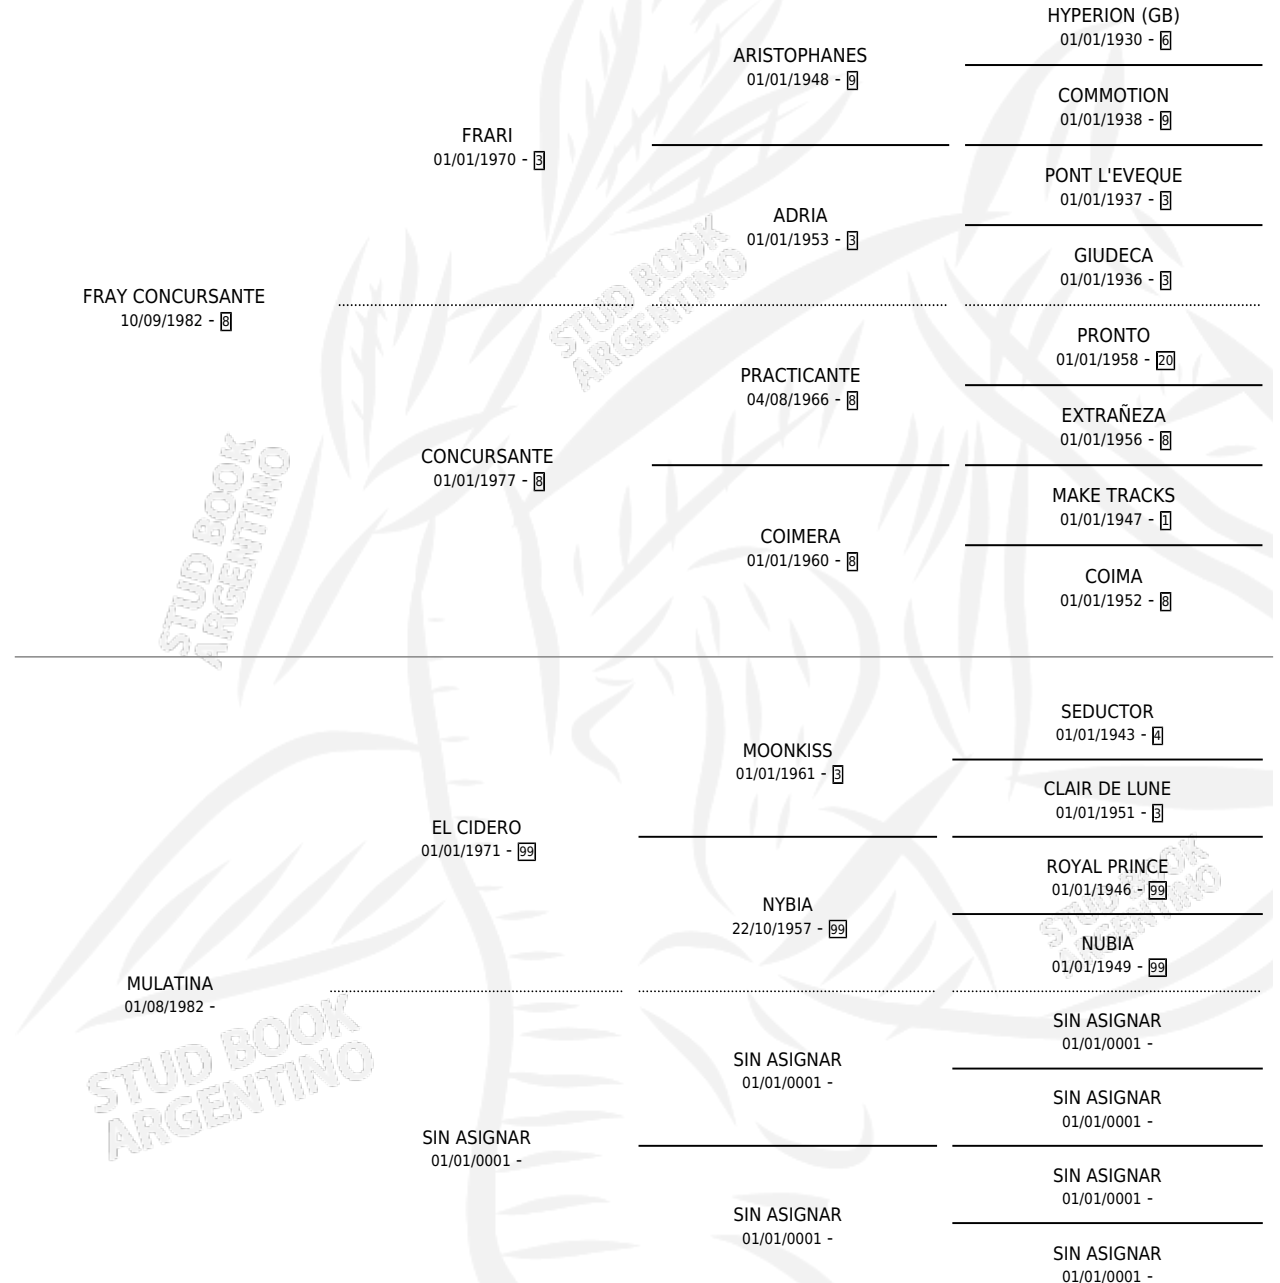

FRAY COMPADRITO

por FRAY CONCURSANTE y MULATINA por EL CIDERO

Argentina · Macho · Alazan · SP · 25/09/1990
Familia · Volumen 34

ESTADO

| | |
|------------------------------|---|
| TIPIFICACIÓN SANGUÍNEA | X |
| TIPIFICACIÓN POR ADN | X |
| PASAPORTE | X |
| IDENTIFICACIÓN POR MICROCHIP | X |
| REPRODUCTOR | X |

Lugar de nacimiento: Los Tres Ases

Criador: Sin dato

PEDIGREE

FRAY COMPADRITO

Datos oficiales del Stud Book Argentino

Documento generado el 15/05/2026

studbook.org.ar