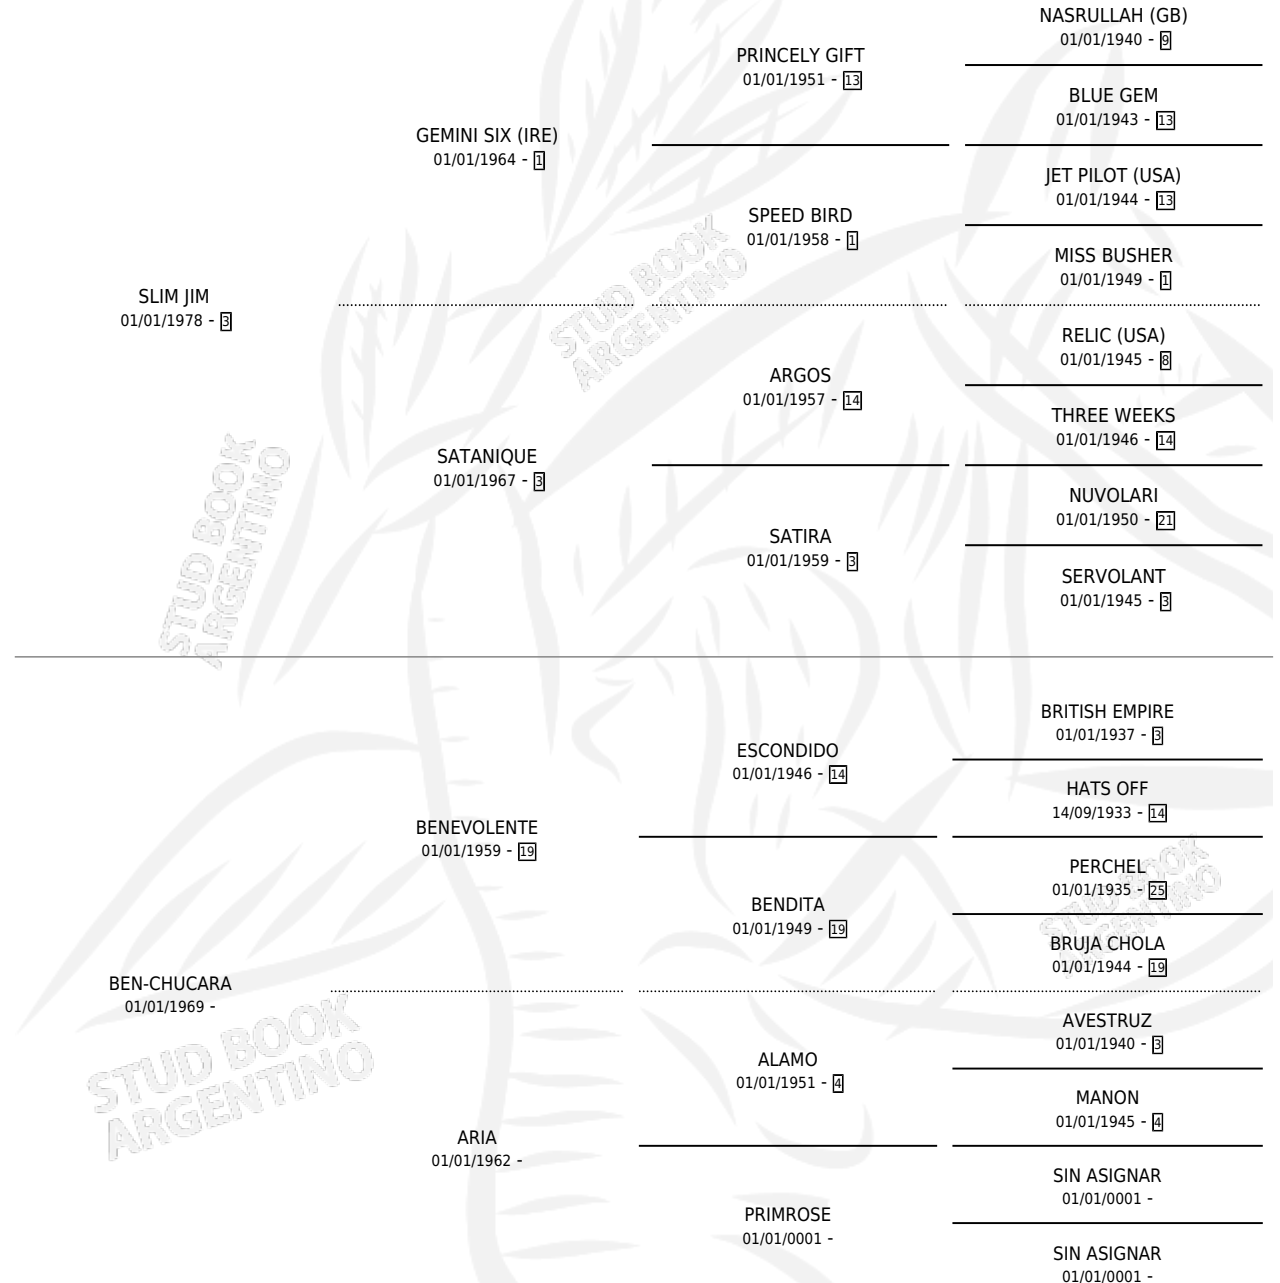

CHUCARO JIM

por SLIM JIM y BEN-CHUCARA por BENEVOLENTE

Argentina · Macho · Zaino · SP · 26/10/1990
Familia · Volumen 34

ESTADO

TIPIFICACIÓN SANGUÍNEA	X
TIPIFICACIÓN POR ADN	X
PASAPORTE	X
IDENTIFICACIÓN POR MICROCHIP	X
REPRODUCTOR	X

Lugar de nacimiento: El Sol

Criador: Sin dato

PEDIGREE

CHUCARO JIM

Datos oficiales del Stud Book Argentino

Documento generado el 07/05/2026

studbook.org.ar