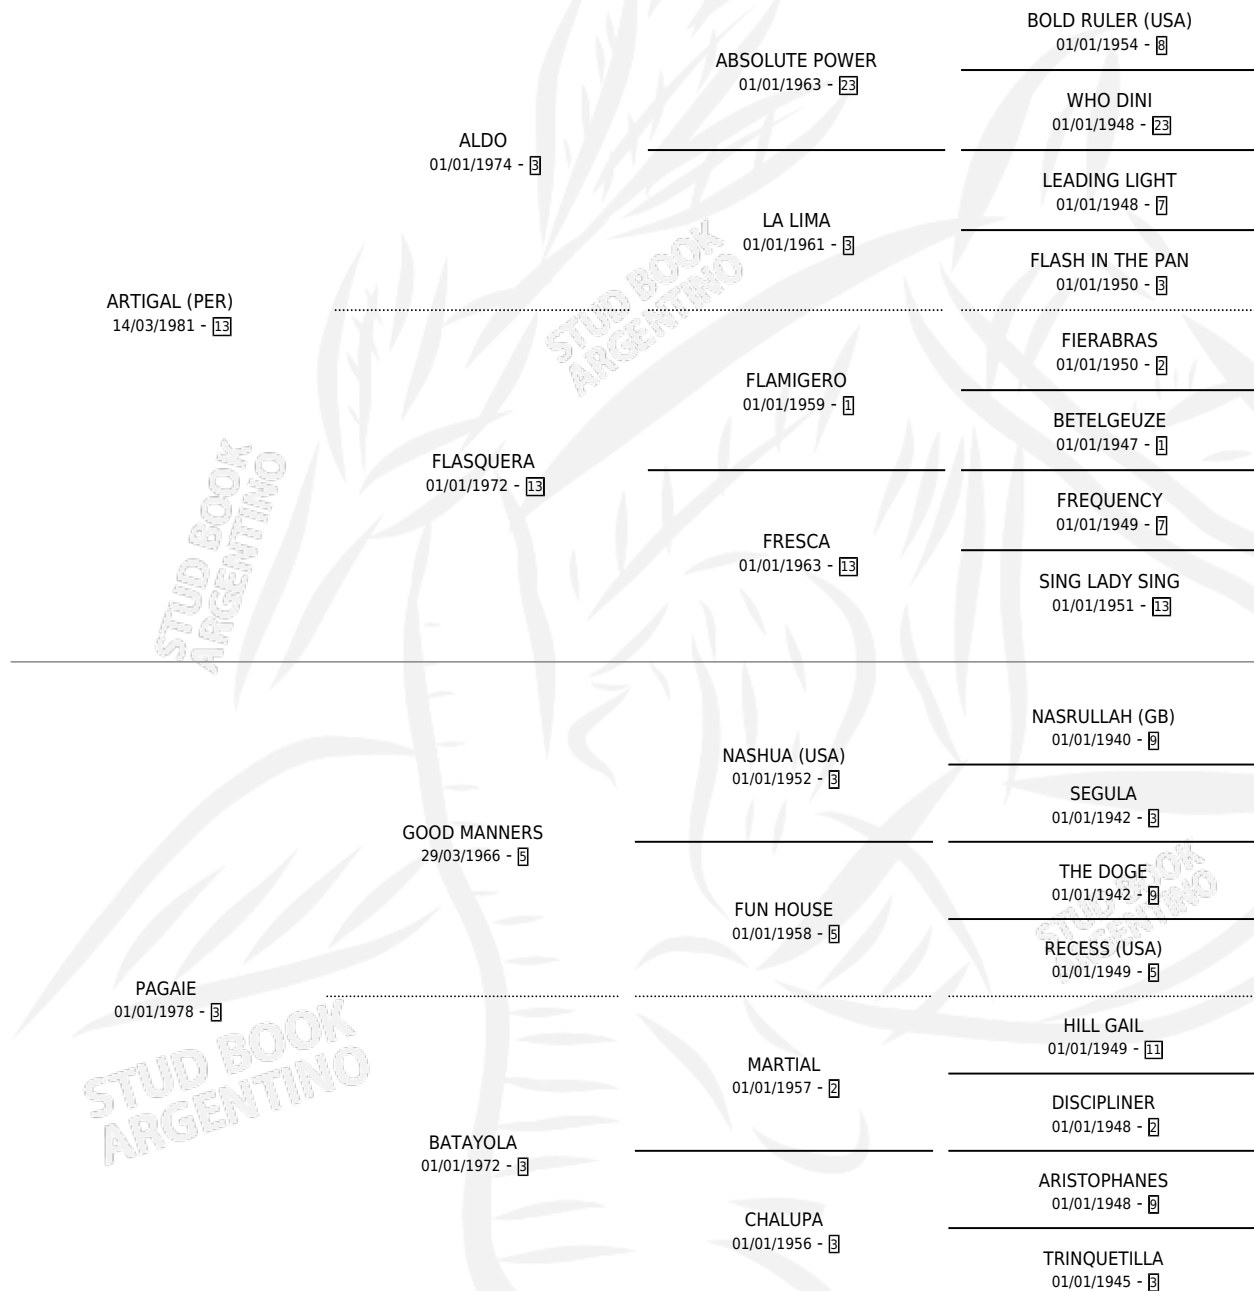

EL CHALACO

por **ARTIGAL (PER)** y **PAGAIE** por **GOOD MANNERS**

Argentina · Macho · Alazan · SP · 18/02/1991
Familia 3-b · Volumen 34

ESTADO

TIPIFICACIÓN SANGUÍNEA	✓
TIPIFICACIÓN POR ADN	X
PASAPORTE	X
IDENTIFICACIÓN POR MICROCHIP	X
REPRODUCTOR	X

Lugar de nacimiento: San Pablo

Criador: Sin dato

PEDIGREE

EXPORTACIÓN / IMPORTACIÓN

FECHA	MOVIMIENTO	PAÍS
01/12/1992	EXPORTADO	PERU

EL CHALACO

Datos oficiales del Stud Book Argentino

Documento generado el 03/05/2026