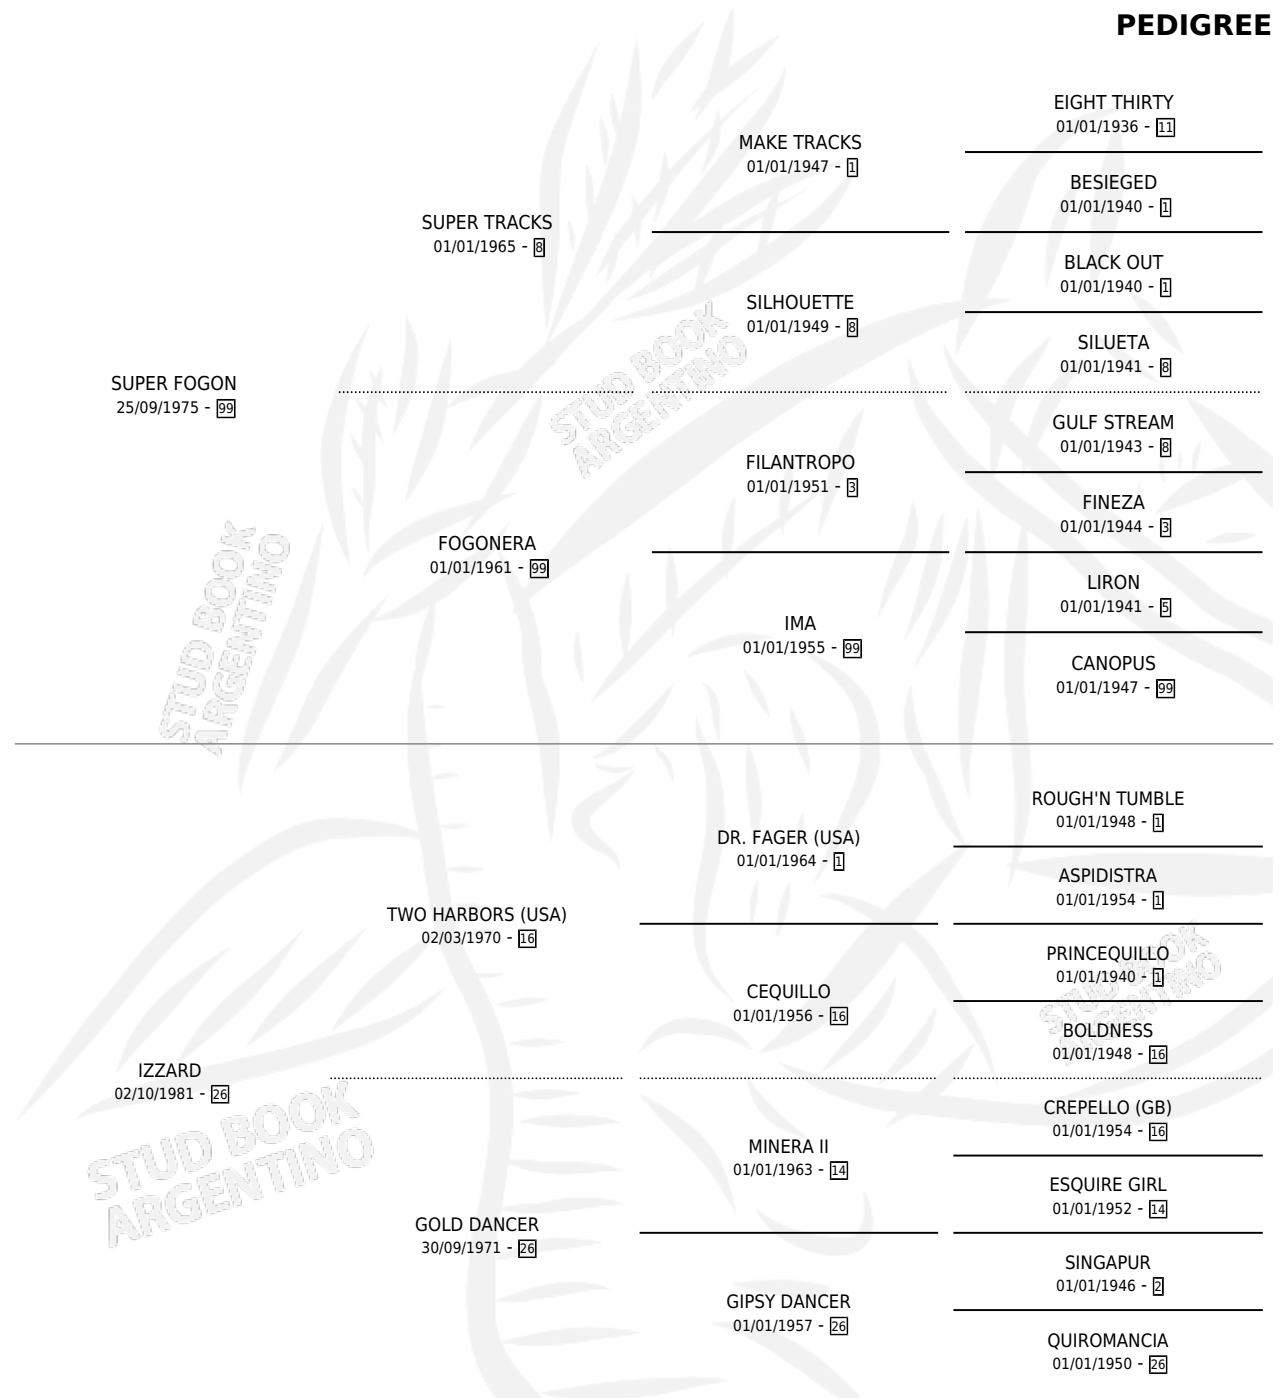

SUPER PUEBLITO

por SUPER FOGON y IZZARD por TWO HARBORS (USA)

Argentina · Macho · Alazan · SP · 12/10/1990
Familia 26 · Volumen 34

ESTADO

TIPIFICACIÓN SANGUÍNEA	X
TIPIFICACIÓN POR ADN	X
PASAPORTE	X
IDENTIFICACIÓN POR MICROCHIP	X
REPRODUCTOR	X

Lugar de nacimiento: Berretin

Criador: Sin dato

PEDIGREE

SUPER PUEBLITO

Datos oficiales del Stud Book Argentino

Documento generado el 09/05/2026

studbook.org.ar