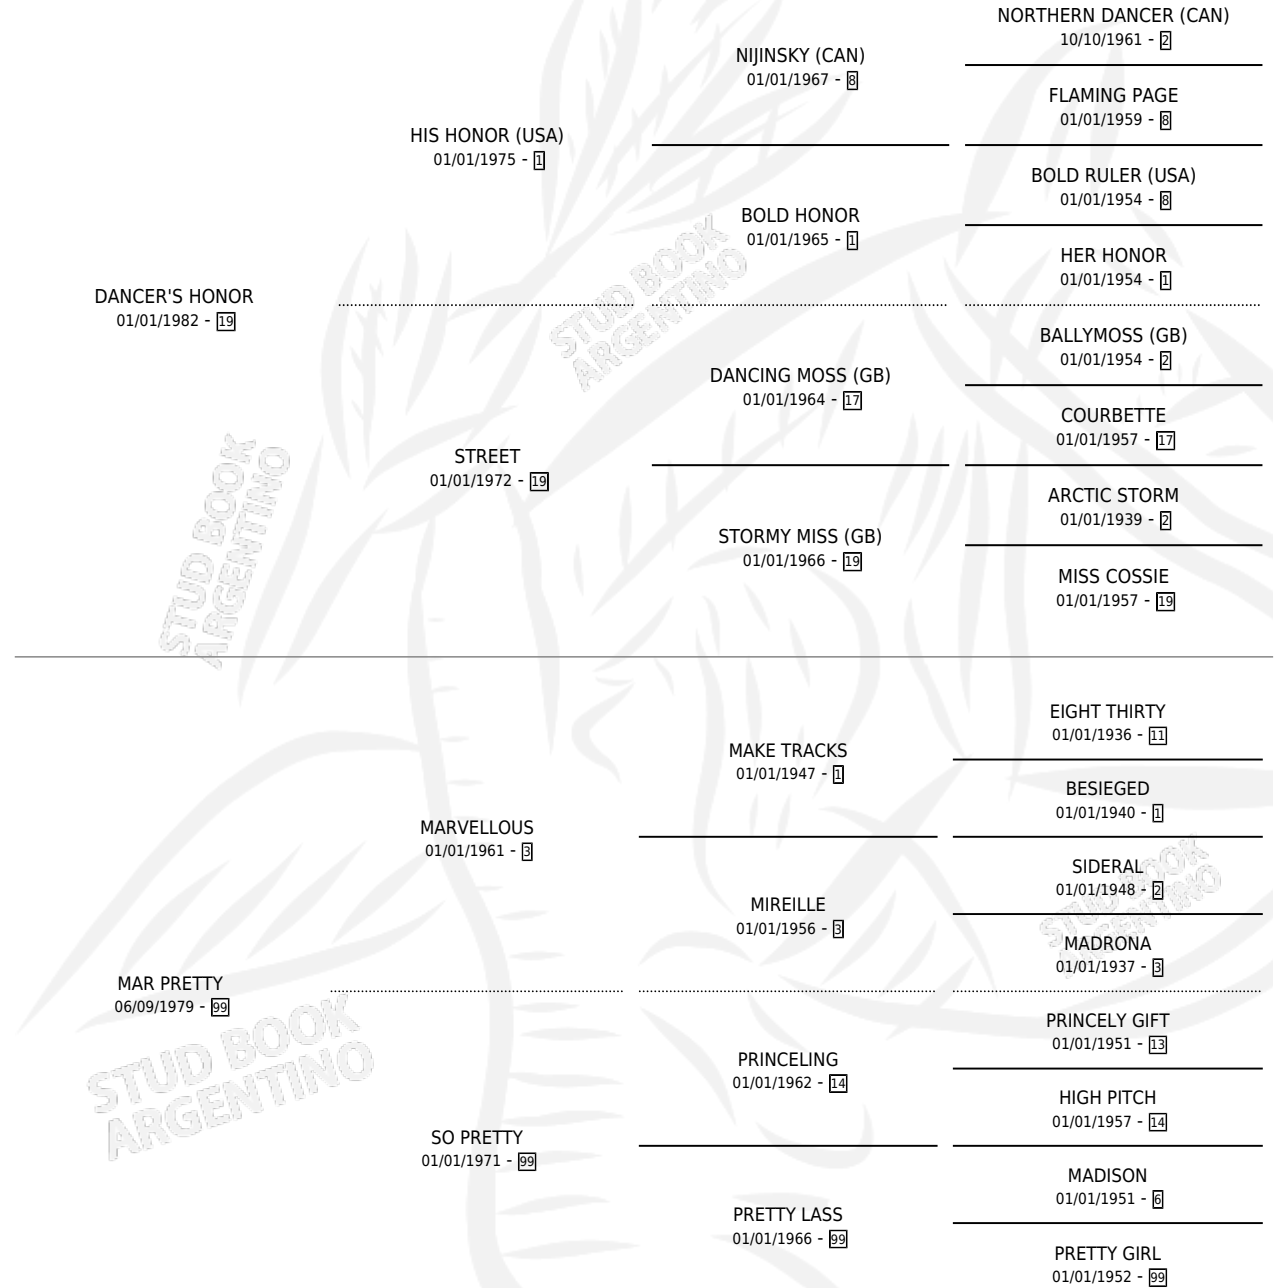

HECHICERA DANCER

por **DANCER'S HONOR** y **MAR PRETTY** por **MARVELLOUS**

Argentina · Hembra · Alazan · SP · 06/10/1990
Familia 99 · Volumen 34

ESTADO

TIPIFICACIÓN SANGUÍNEA	X
TIPIFICACIÓN POR ADN	X
PASAPORTE	X
IDENTIFICACIÓN POR MICROCHIP	X
REPRODUCTOR	X

Lugar de nacimiento: Berretin

Criador: Sin dato

PEDIGREE

HECHICERA DANCER

Datos oficiales del Stud Book Argentino

Documento generado el 04/05/2026

studbook.org.ar