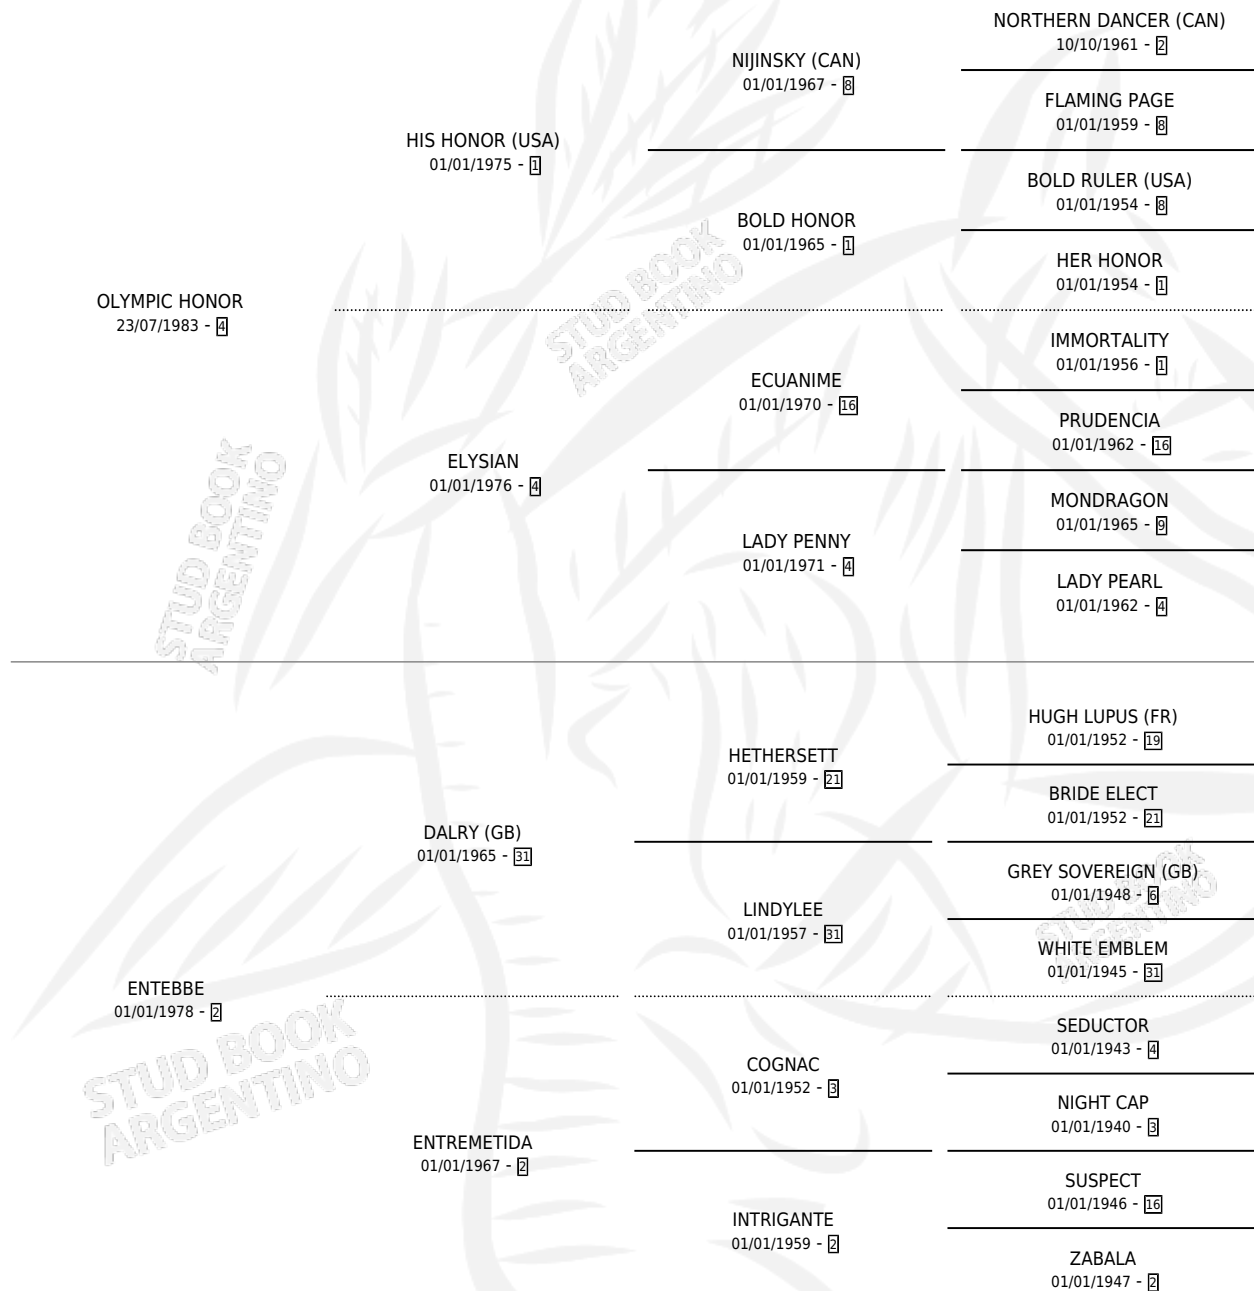

MISTER OLYMPIC

por **OLYMPIC HONOR** y **ENTEBBE** por **DALRY (GB)**

Argentina · Macho · Zaino Colorado · SP · 10/10/1990
Familia 2-a · Volumen 34

ESTADO

TIPIFICACIÓN SANGUÍNEA	X
TIPIFICACIÓN POR ADN	X
PASAPORTE	X
IDENTIFICACIÓN POR MICROCHIP	X
REPRODUCTOR	X

Lugar de nacimiento: Berretin

Criador: Sin dato

PEDIGREE

MISTER OLYMPIC

Datos oficiales del Stud Book Argentino

Documento generado el 08/05/2026

studbook.org.ar