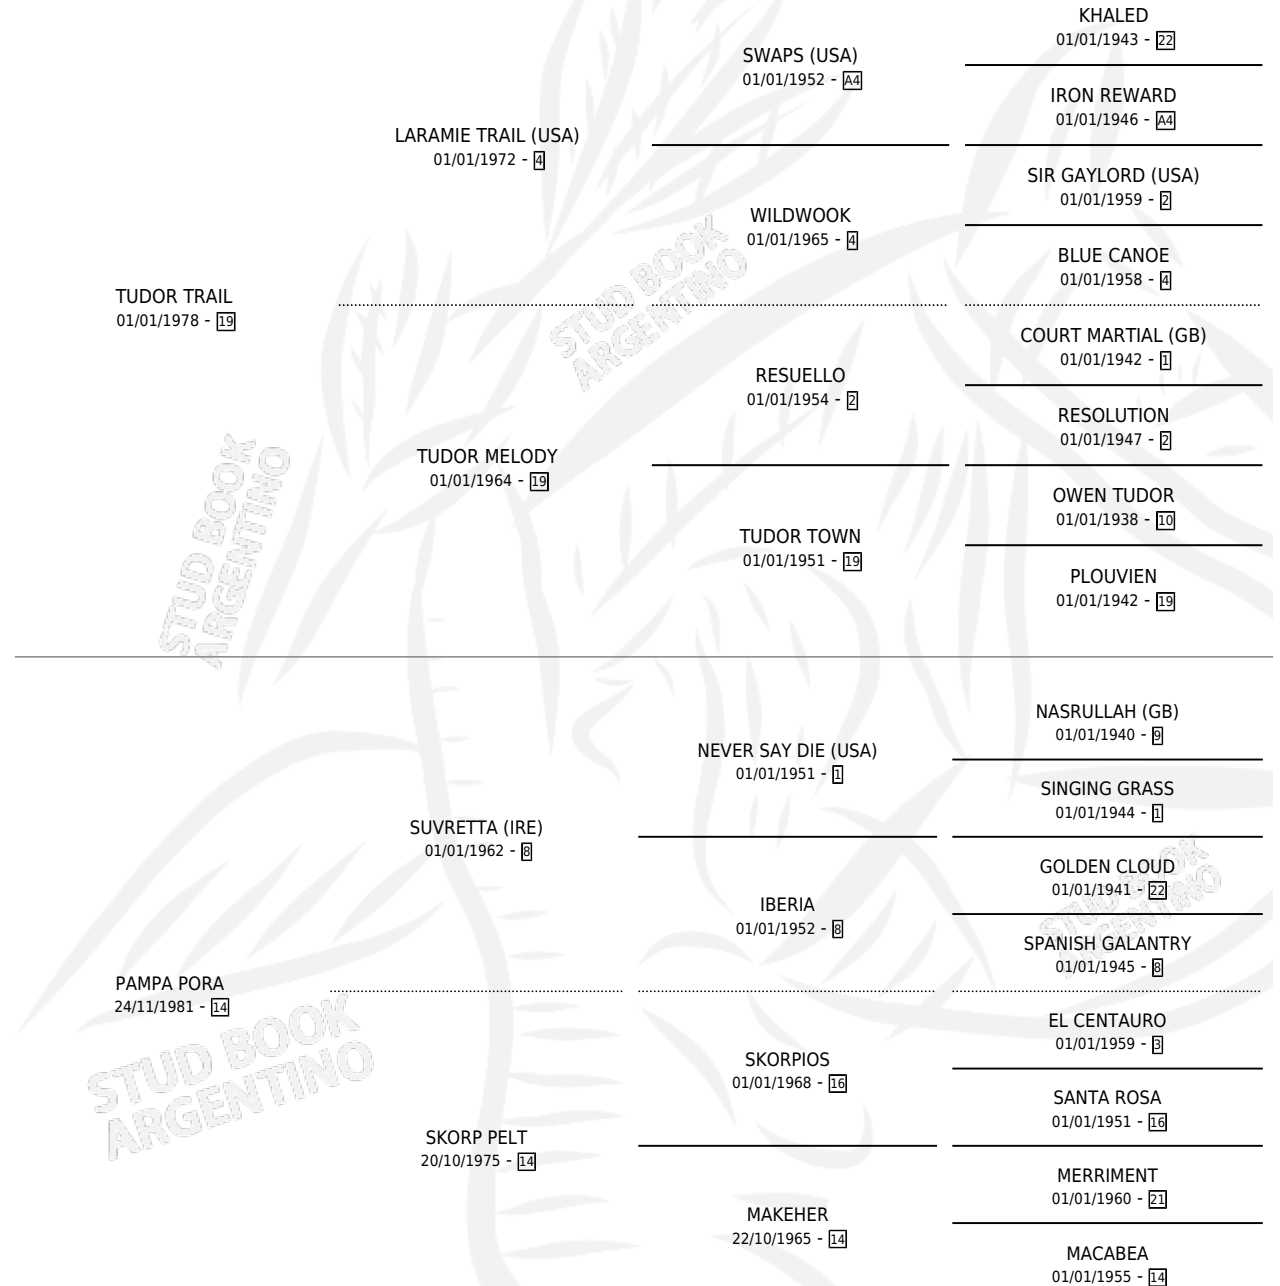

PAMPA TRAIL

por TUDOR TRAIL y PAMPA PORA por SUVRETTA (IRE)

Argentina · Hembra · Zaino · SP · 18/02/1991
Familia 14 · Volumen 34

ESTADO

TIPIFICACIÓN SANGUÍNEA	X
TIPIFICACIÓN POR ADN	X
PASAPORTE	X
IDENTIFICACIÓN POR MICROCHIP	X
REPRODUCTOR	X

Lugar de nacimiento: La Fortuna de Santa Fe

Criador: Sin dato

PEDIGREE

PAMPA TRAIL

Datos oficiales del Stud Book Argentino

Documento generado el 11/06/2026

studbook.org.ar