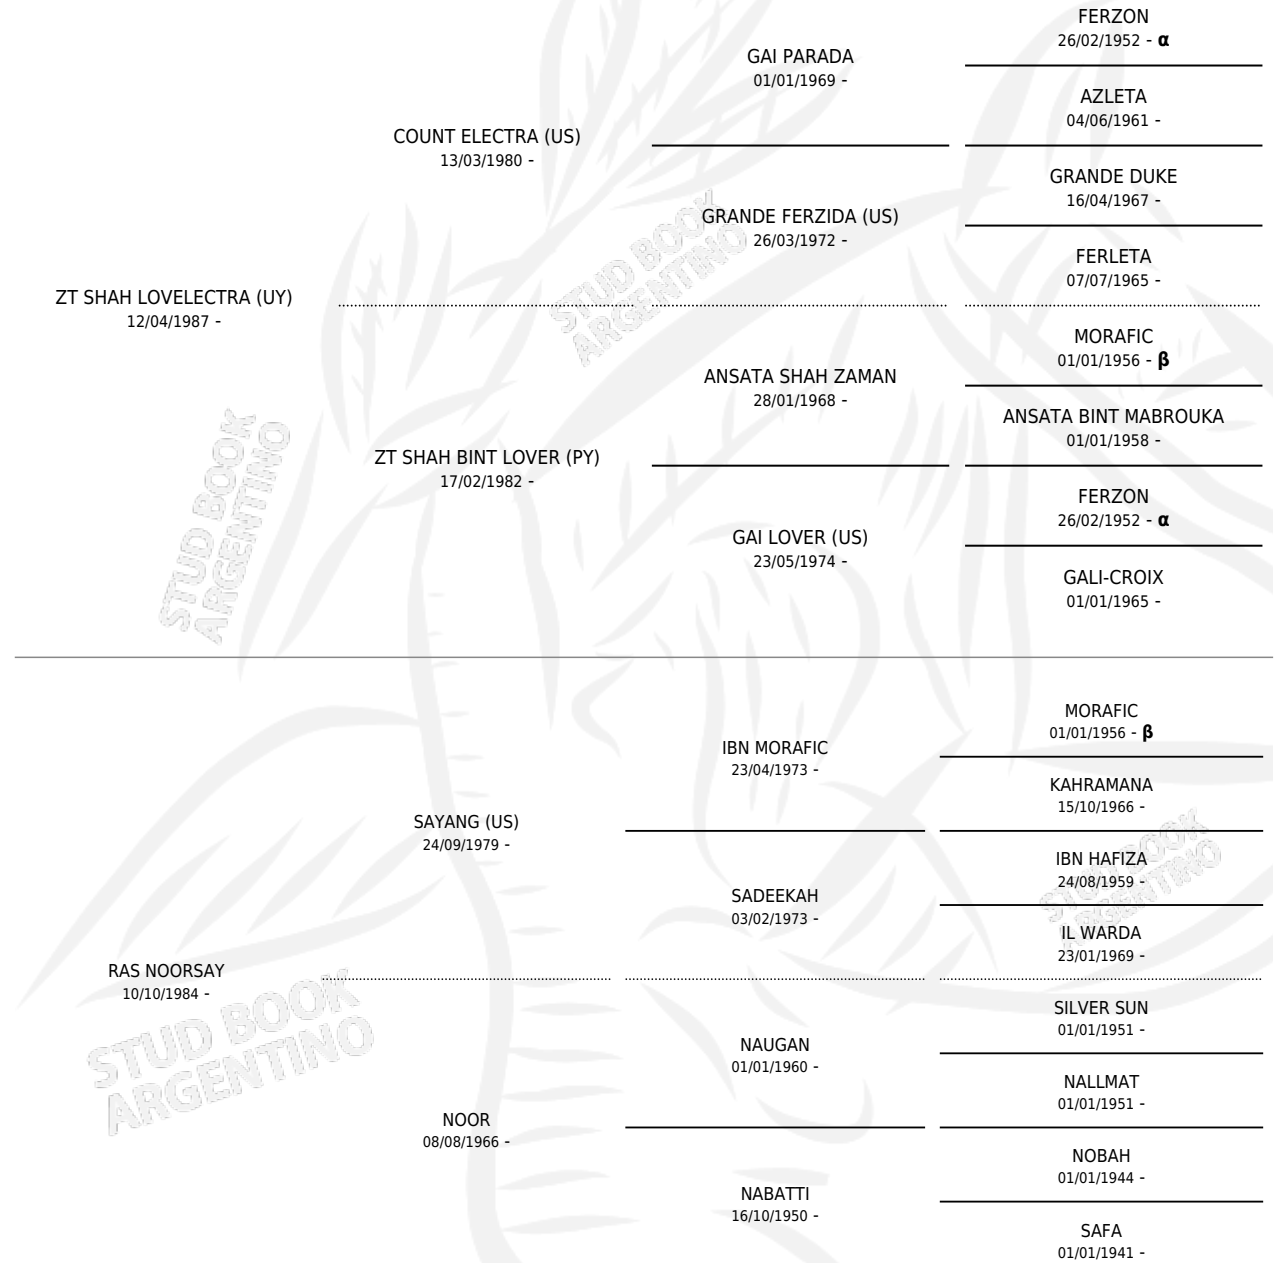

SCHE' SAY LOVE

por ZT SHAH LOVELECTRA (UY) y RAS NOORSAY por SAYANG (US)

Argentina · Hembra · Tordillo · AP · 10/04/1991
Familia · Volumen 34

ESTADO

TIPIFICACIÓN SANGUÍNEA	X
TIPIFICACIÓN POR ADN	X
PASAPORTE	X
IDENTIFICACIÓN POR MICROCHIP	X
REPRODUCTOR	X

Lugar de nacimiento: Scheherezade
Criador: Sin dato

PEDIGREE

INBREEDING : α, β

SCHE' SAY LOVE

Datos oficiales del Stud Book Argentino

Documento generado el 16/06/2026

studbook.org.ar