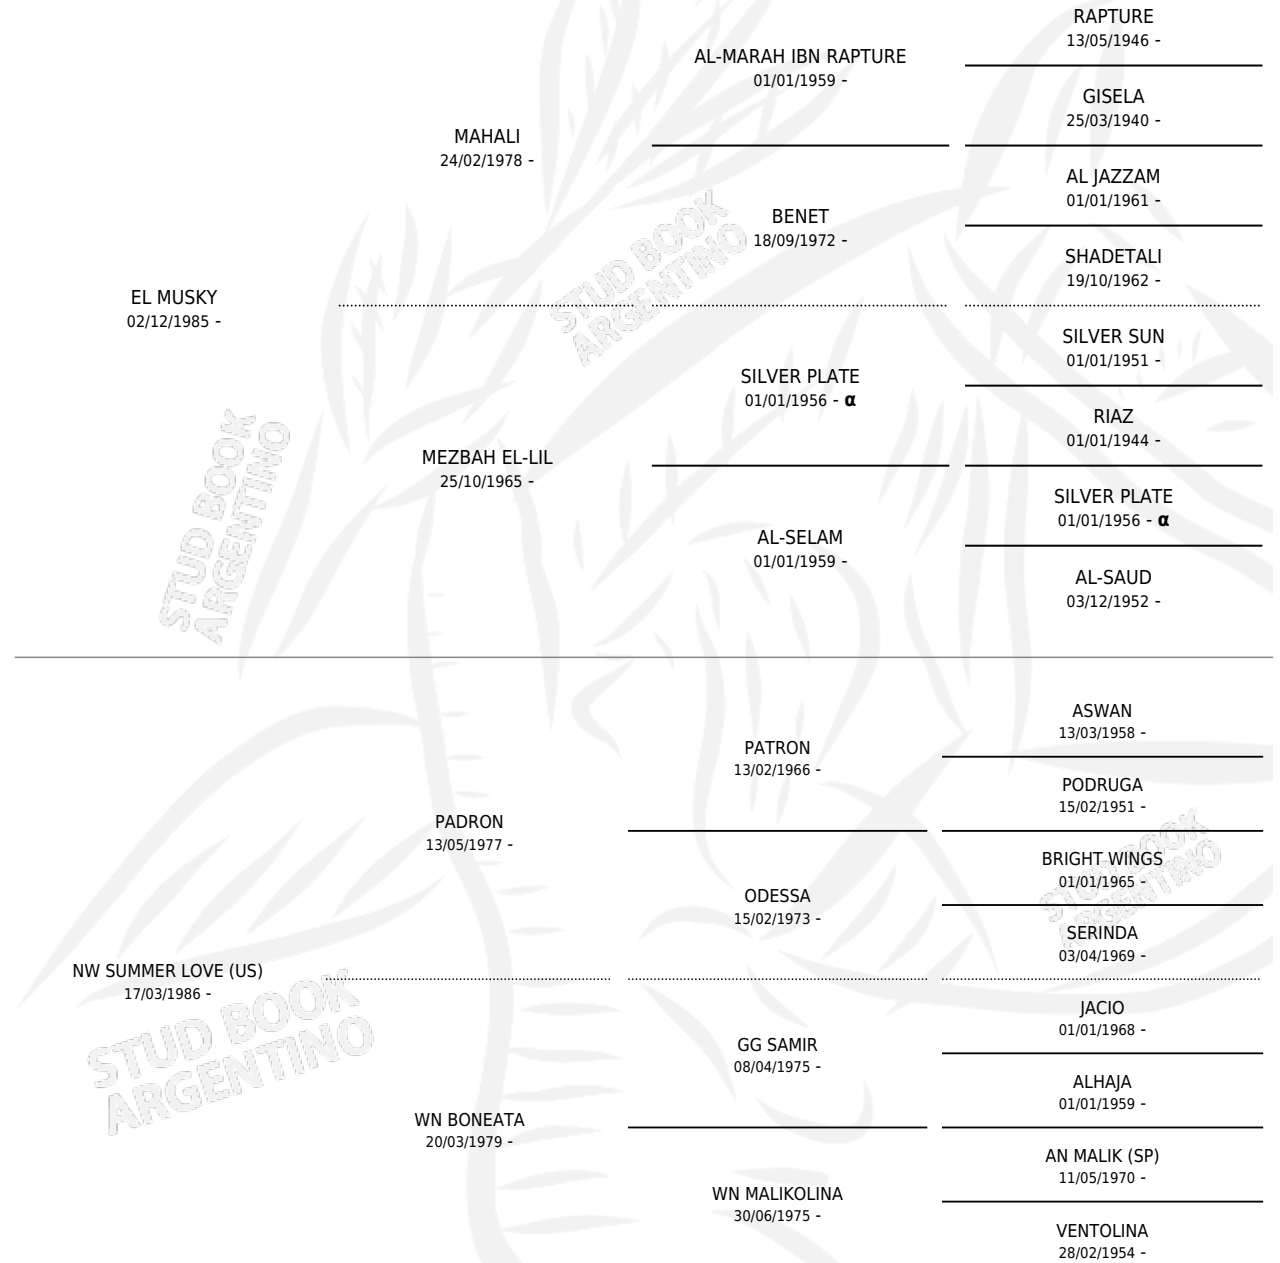

SCHE' SUMMER FALL

por **EL MUSKY** y **NW SUMMER LOVE (US)** por **PADRON**

Argentina · Hembra · Alazan · AP · 20/04/1991
Familia · Volumen 34

ESTADO

TIPIFICACIÓN SANGUÍNEA	X
TIPIFICACIÓN POR ADN	X
PASAPORTE	X
IDENTIFICACIÓN POR MICROCHIP	X
REPRODUCTOR	X

Lugar de nacimiento: Scheherezade

Criador: Sin dato

PEDIGREE

INBREEDING : α

SCHE' SUMMER FALL

Datos oficiales del Stud Book Argentino

Documento generado el 11/06/2026

studbook.org.ar