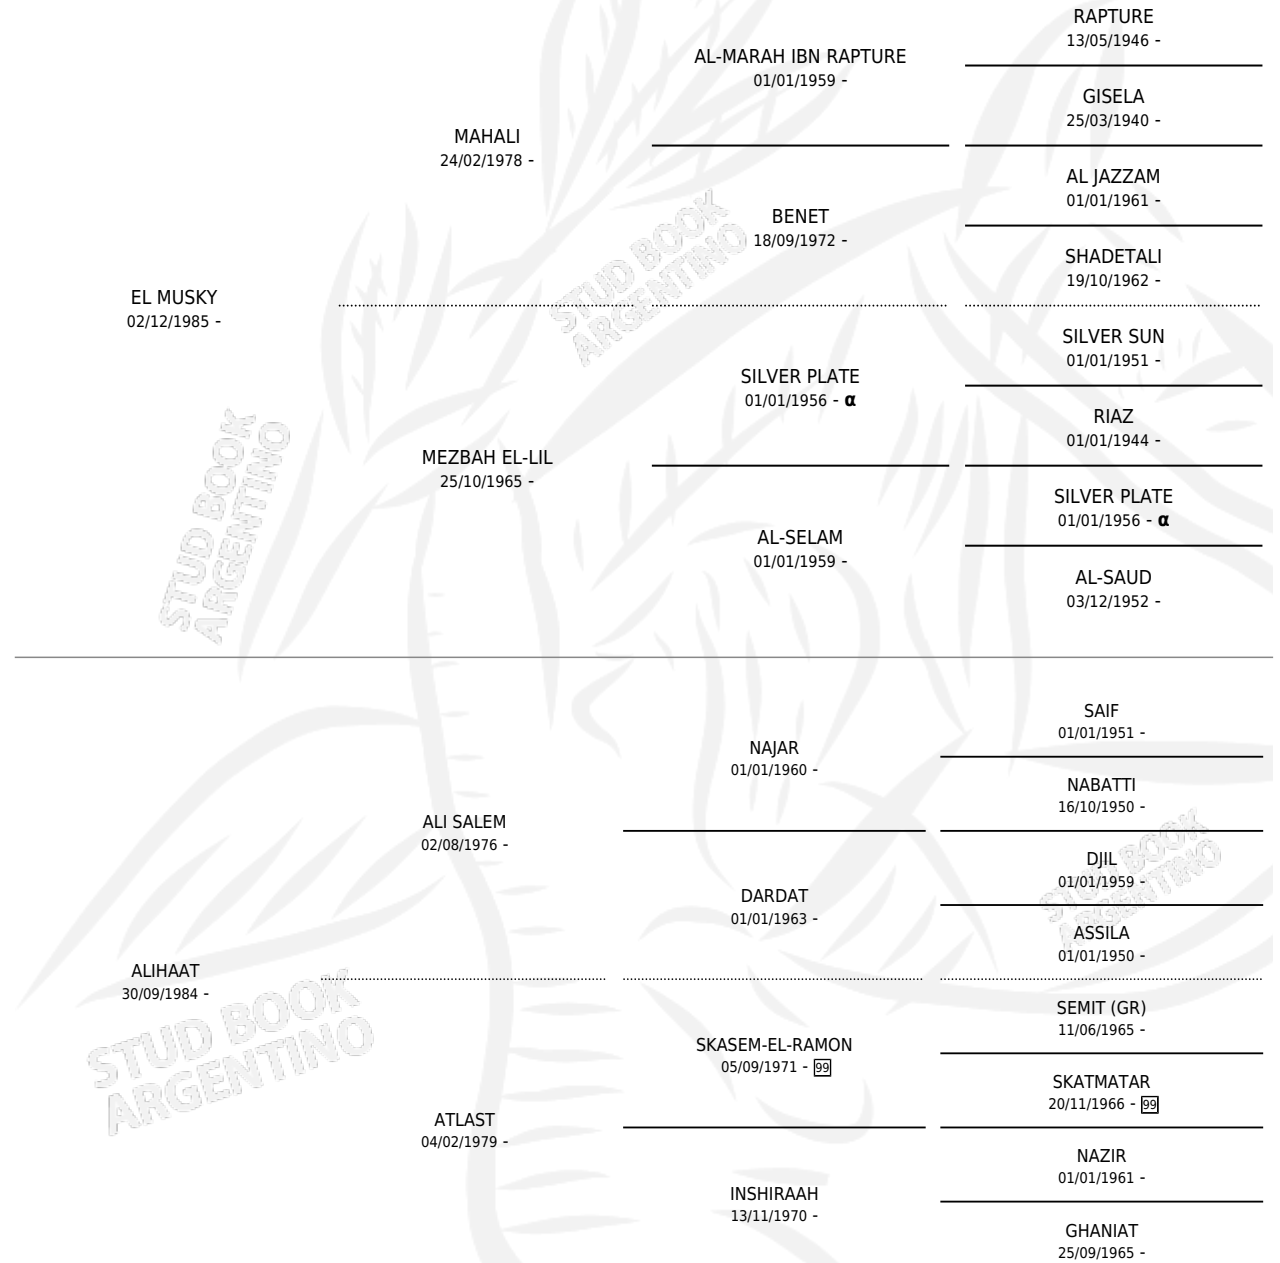

SCHE' MUSHAAT

por EL MUSKY y ALIHAAT por ALI SALEM

Argentina · Hembra · Tordillo · AP · 13/03/1991
Familia · Volumen 34

ESTADO

TIPIFICACIÓN SANGUÍNEA	X
TIPIFICACIÓN POR ADN	X
PASAPORTE	X
IDENTIFICACIÓN POR MICROCHIP	X
REPRODUCTOR	✓

Lugar de nacimiento: Scheherezade

Criador: Sin dato

PEDIGREE

INBREEDING : α

S

mientos 0 / Efectividad 0.00%

PADRILLO

PRODUCTO