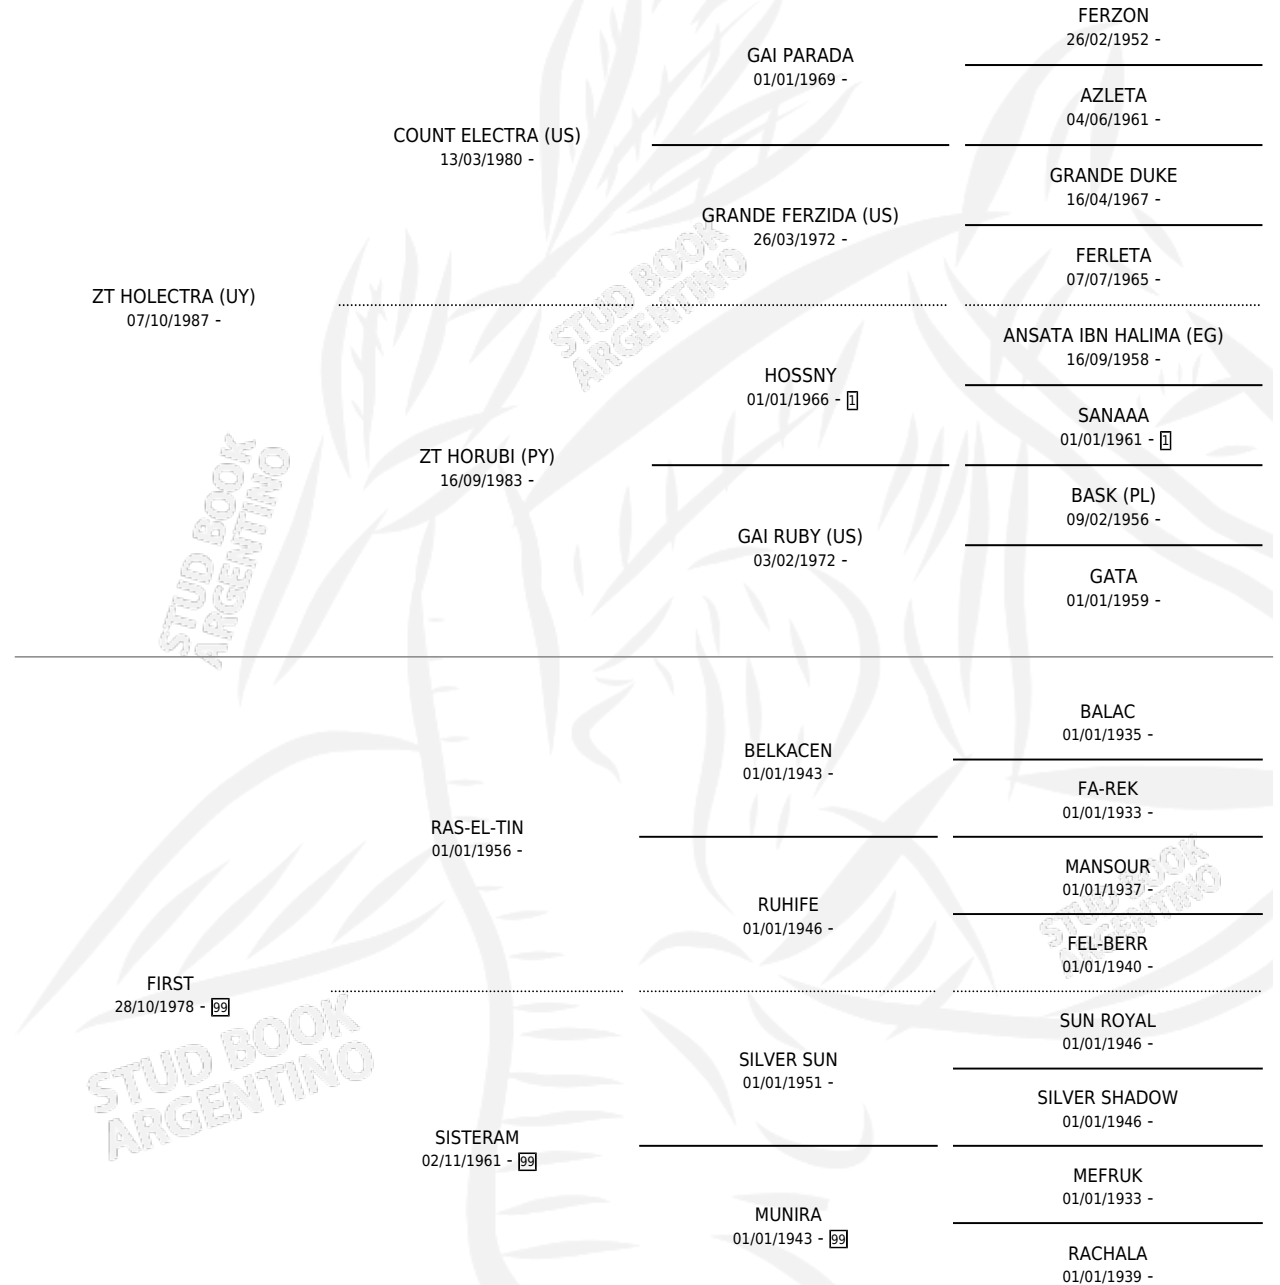

GUAZU METRALLA

por ZT HOLECTRA (UY) y FIRST por RAS-EL-TIN

Argentina · Macho · Tordillo · AP · 30/03/1991
Familia 99 · Volumen 34

ESTADO

TIPIFICACIÓN SANGUÍNEA	X
TIPIFICACIÓN POR ADN	X
PASAPORTE	X
IDENTIFICACIÓN POR MICROCHIP	X
REPRODUCTOR	X

Lugar de nacimiento: La Encandilada

Criador: La Encandilada

PEDIGREE

GUAZU METRALLA

Datos oficiales del Stud Book Argentino

Documento generado el 12/06/2026

studbook.org.ar