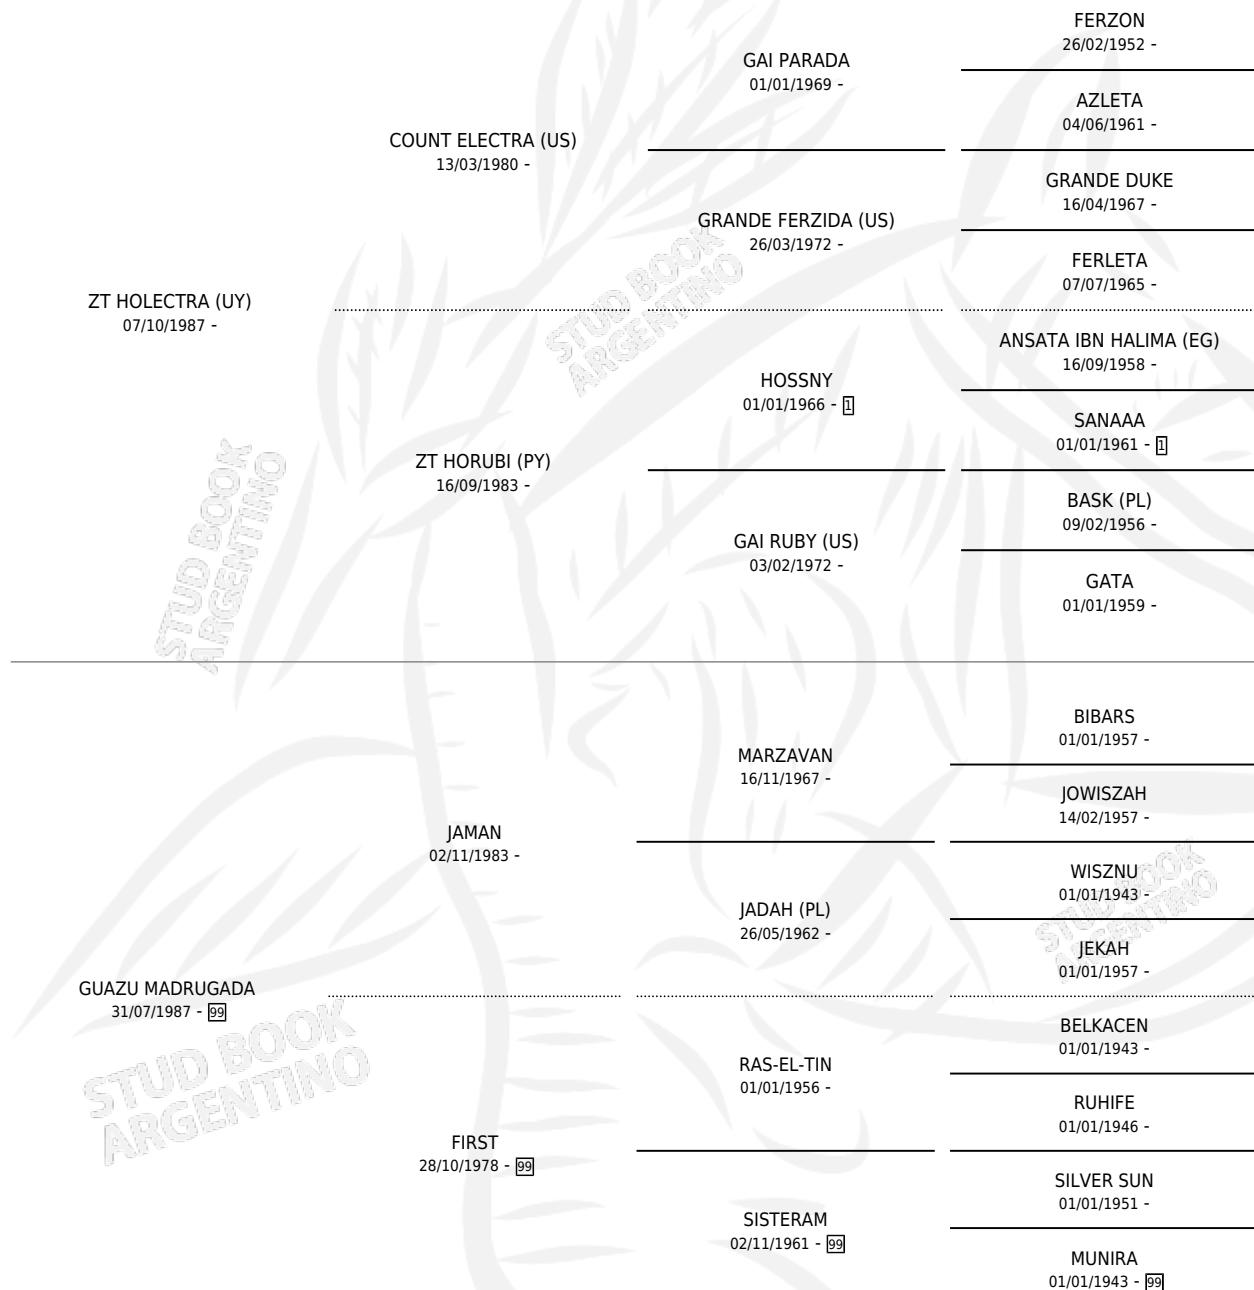

GUAZU AQUELARRE

por ZT HOLECTRA (UY) y GUAZU MADRUGADA por JAMAN

Argentina · Macho · Zaino Doradillo · AP · 04/04/1991
Familia 99 · Volumen 34

ESTADO

TIPIFICACIÓN SANGUÍNEA	X
TIPIFICACIÓN POR ADN	X
PASAPORTE	X
IDENTIFICACIÓN POR MICROCHIP	X
REPRODUCTOR	X

Lugar de nacimiento: La Encandilada
Criador: La Encandilada

PEDIGREE