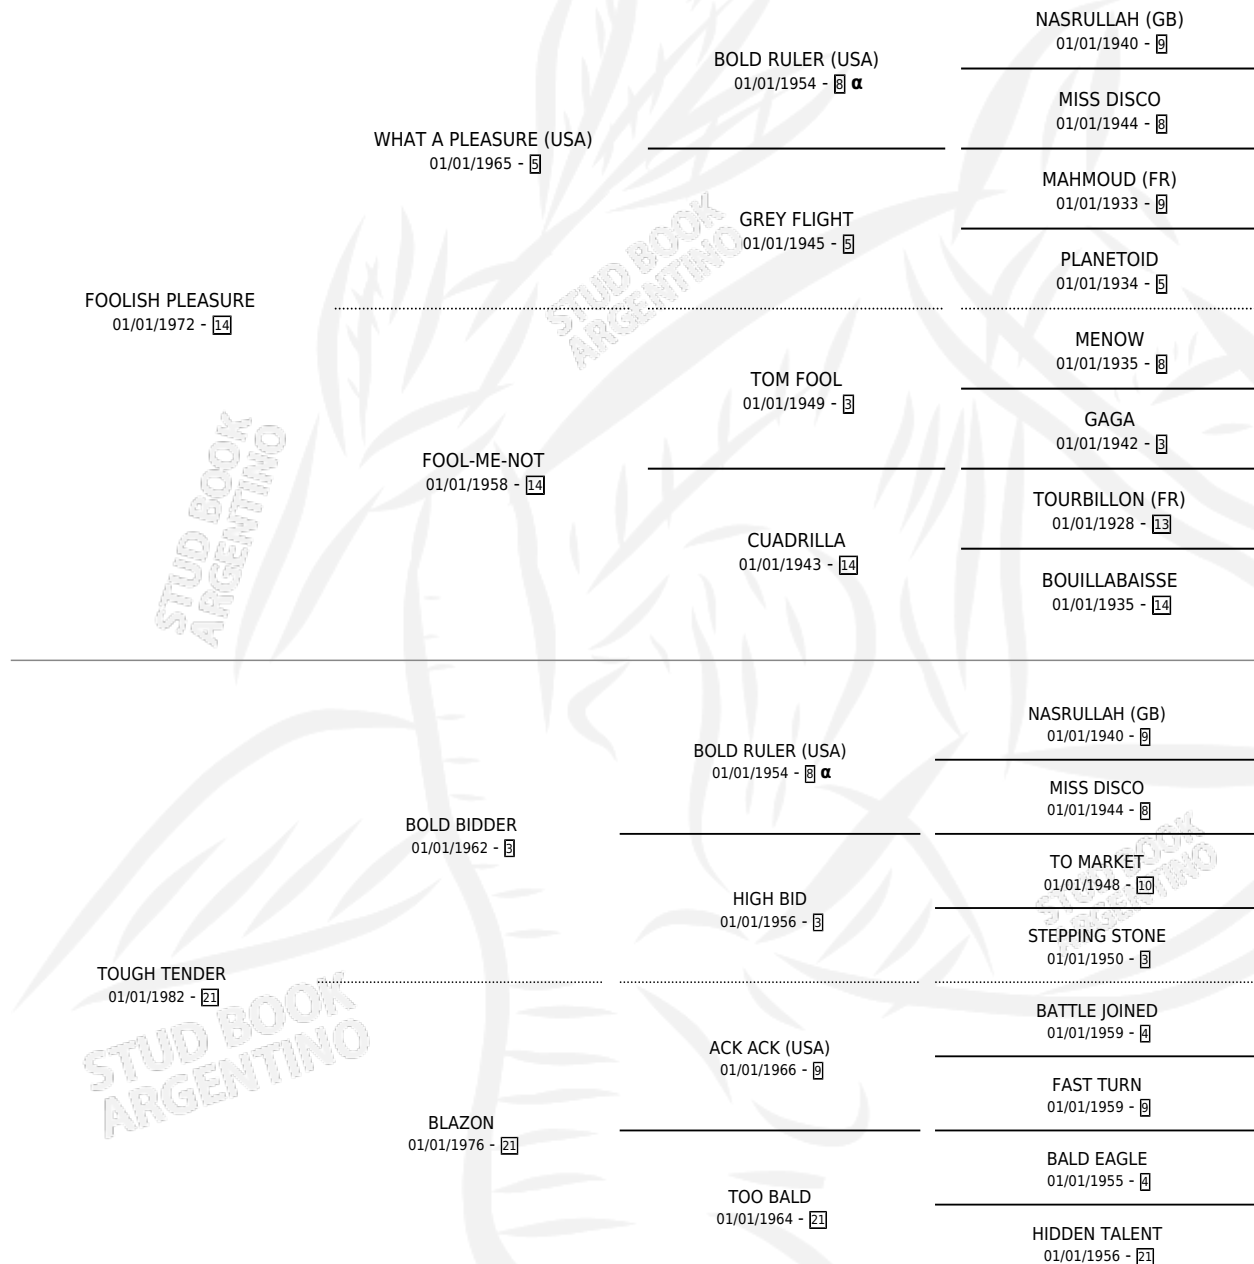

FOOLISH MAID (USA)

por FOOLISH PLEASURE y TOUGH TENDER por BOLD BIDDER

Estados Unidos · Hembra · Zaino Doradillo · SP ·
29/03/1987
Familia 21-a · Volumen web

ESTADO

TIPIFICACIÓN SANGUÍNEA	✓
TIPIFICACIÓN POR ADN	X
PASAPORTE	X
IDENTIFICACIÓN POR MICROCHIP	X
REPRODUCTOR	✓

Lugar de nacimiento: Estados Unidos

Criador: Extranjero

~

HIJOS

	MACHOS	HEMBRAS
5 NACIERON	4	1
5 CORRIERON	4	1
5 GANARON	4	1

1	0	0
GANADORES CL	GANADORES GR	GANADORES G1

PEDIGREE

INBREEDING : α

Ganadora de 3 carreras en Palermo - \$19,902, a los 5 años.

POR DISTANCIA

HIPODROMO	CC	1°	2°	3°	4°	5°	NP	CLC	CLG	CLCG1	CLGG1	IMPORTE
PALERMO	8	3	3	0	0	1	1	0	0	0	0	\$17,550
1000 MTS	2	0	1	0	0	0	1	0	0	0	0	\$1,350
1100 MTS	1	0	1	0	0	0	0	0	0	0	0	\$1,350
1400 MTS	4	2	1	0	0	1	0	0	0	0	0	\$10,150
1600 MTS	1	1	0	0	0	0	0	0	0	0	0	\$4,700
LA PLATA	1	0	0	0	0	0	1	1	0	0	0	\$0
1200 MTS	1	0	0	0	0	0	1	1	0	0	0	\$0
SAN ISIDRO	3	0	1	1	0	0	1	0	0	0	0	\$2,352
1000 MTS	2	0	1	1	0	0	0	0	0	0	0	\$2,352
1400 MTS	1	0	0	0	0	0	1	0	0	0	0	\$0