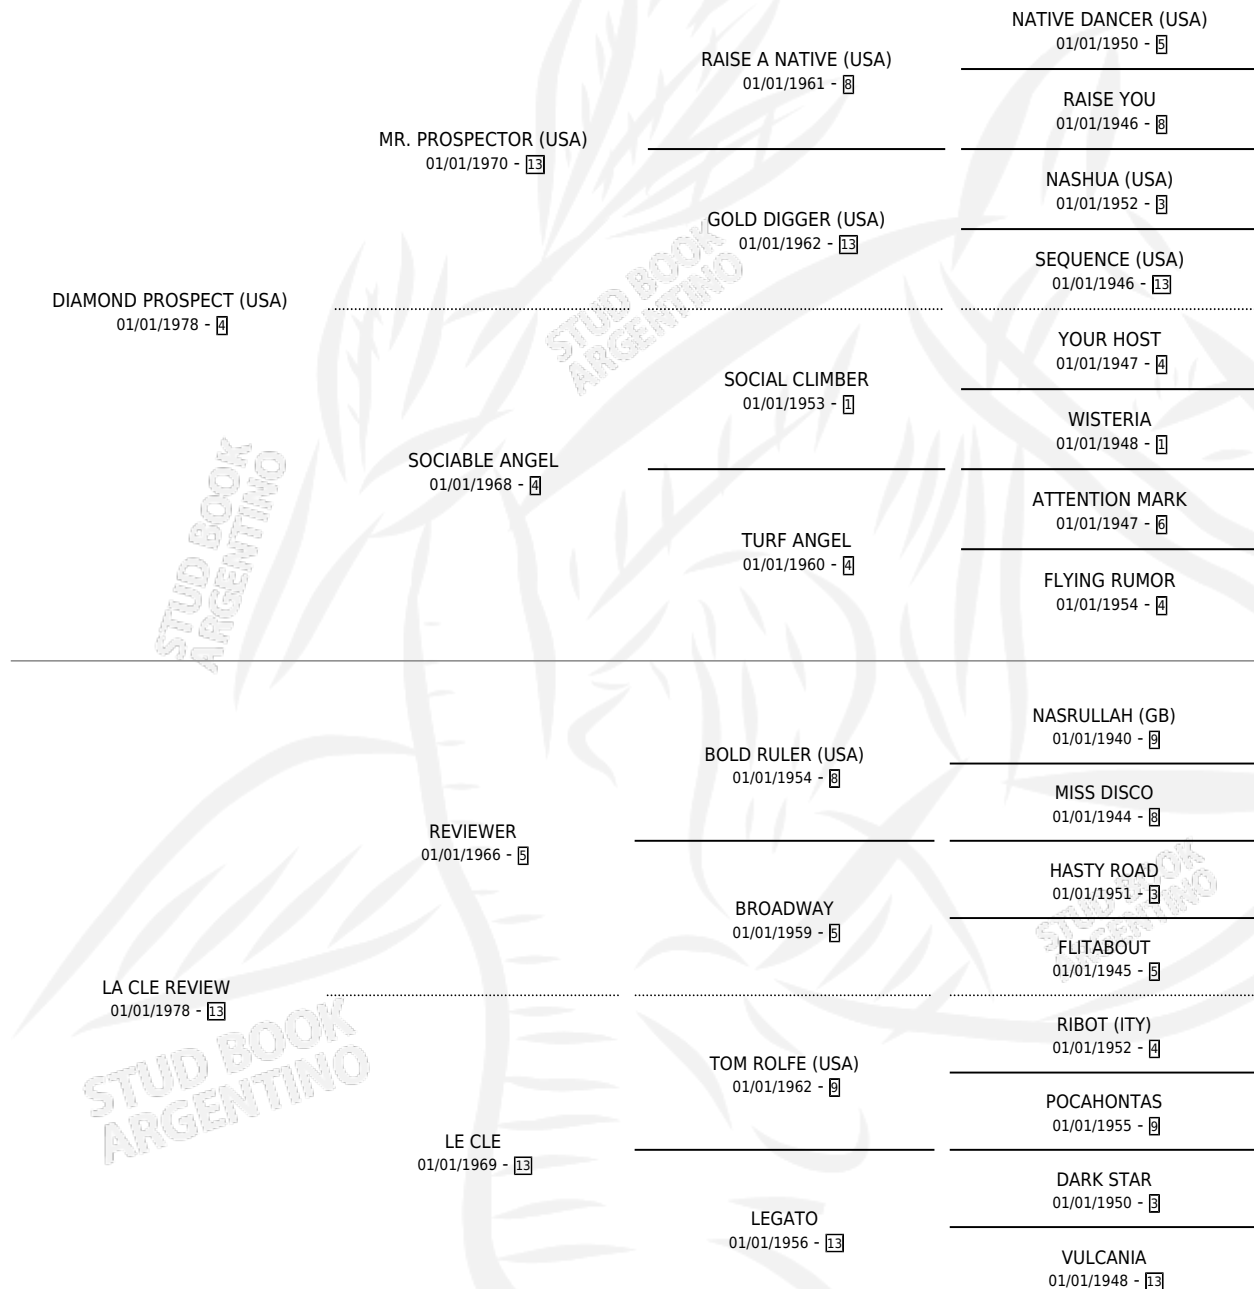

ARDOISE (USA)

por **DIAMOND PROSPECT (USA)** y **LA CLE REVIEW** por **REVIEWER**

Estados Unidos · Hembra · Zaino Doradillo · SP ·
21/04/1987
Familia 13-c · Volumen web

ESTADO

TIPIFICACIÓN SANGUÍNEA	✓
TIPIFICACIÓN POR ADN	X
PASAPORTE	X
IDENTIFICACIÓN POR MICROCHIP	X
REPRODUCTOR	✓

Lugar de nacimiento: Estados Unidos

Criador: Extranjero

~

HIJOS

	MACHOS	HEMBRAS
8 NACIERON	4	4
4 CORRIERON	2	2
3 GANARON	1	2

0 GANADORES **CL**   **0** GANADORES **GR**   **0** GANADORES **G1**

PEDIGREE