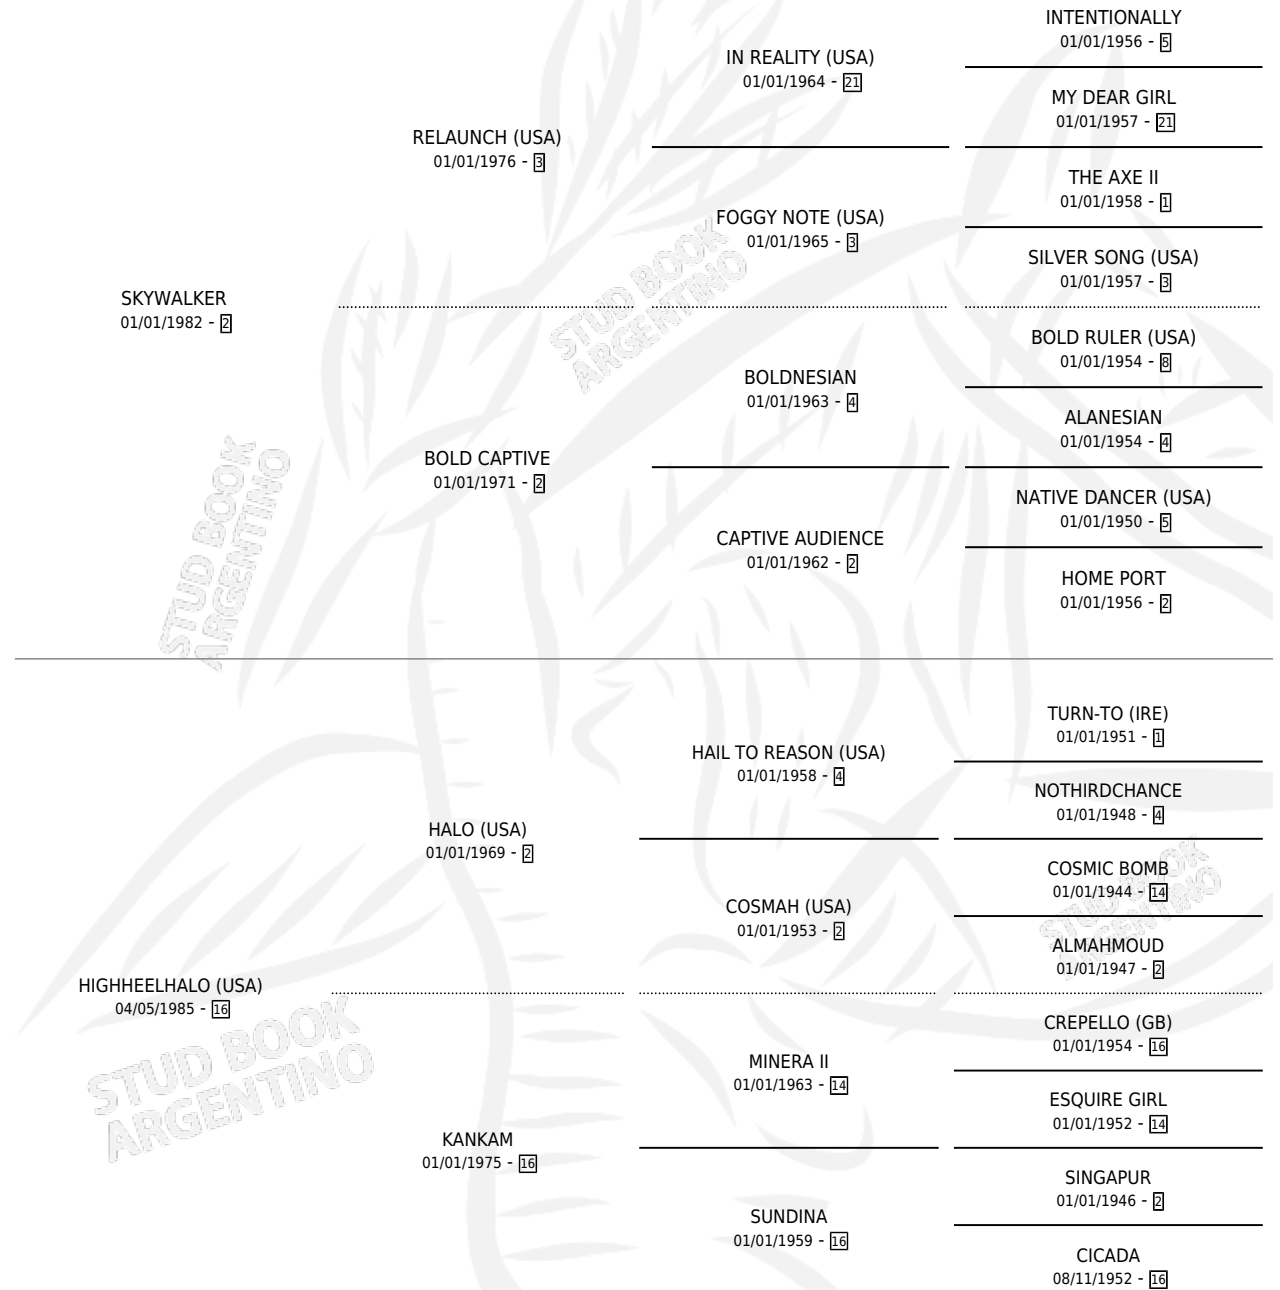

CHARADISTA

por SKYWALKER y HIGHHEELHALO (USA) por HALO (USA)

Argentina · Hembra · Zaino · SP · 03/04/1991
Familia 16-h · Volumen 34

ESTADO

TIPIFICACIÓN SANGUÍNEA	✓
TIPIFICACIÓN POR ADN	✓
PASAPORTE	X
IDENTIFICACIÓN POR MICROCHIP	X
REPRODUCTOR	✓

Lugar de nacimiento: El Manzanar
Criador: El Manzanar

~

HIJOS

	MACHOS	HEMBRAS
14 NACIERON	11	3
8 CORRIERON	5	3
7 GANARON	5	2

1	0	0
GANADORES CL	GANADORES GR	GANADORES G1

PEDIGREE

CAMPAÑA

Solo carreras oficiales de Argentina