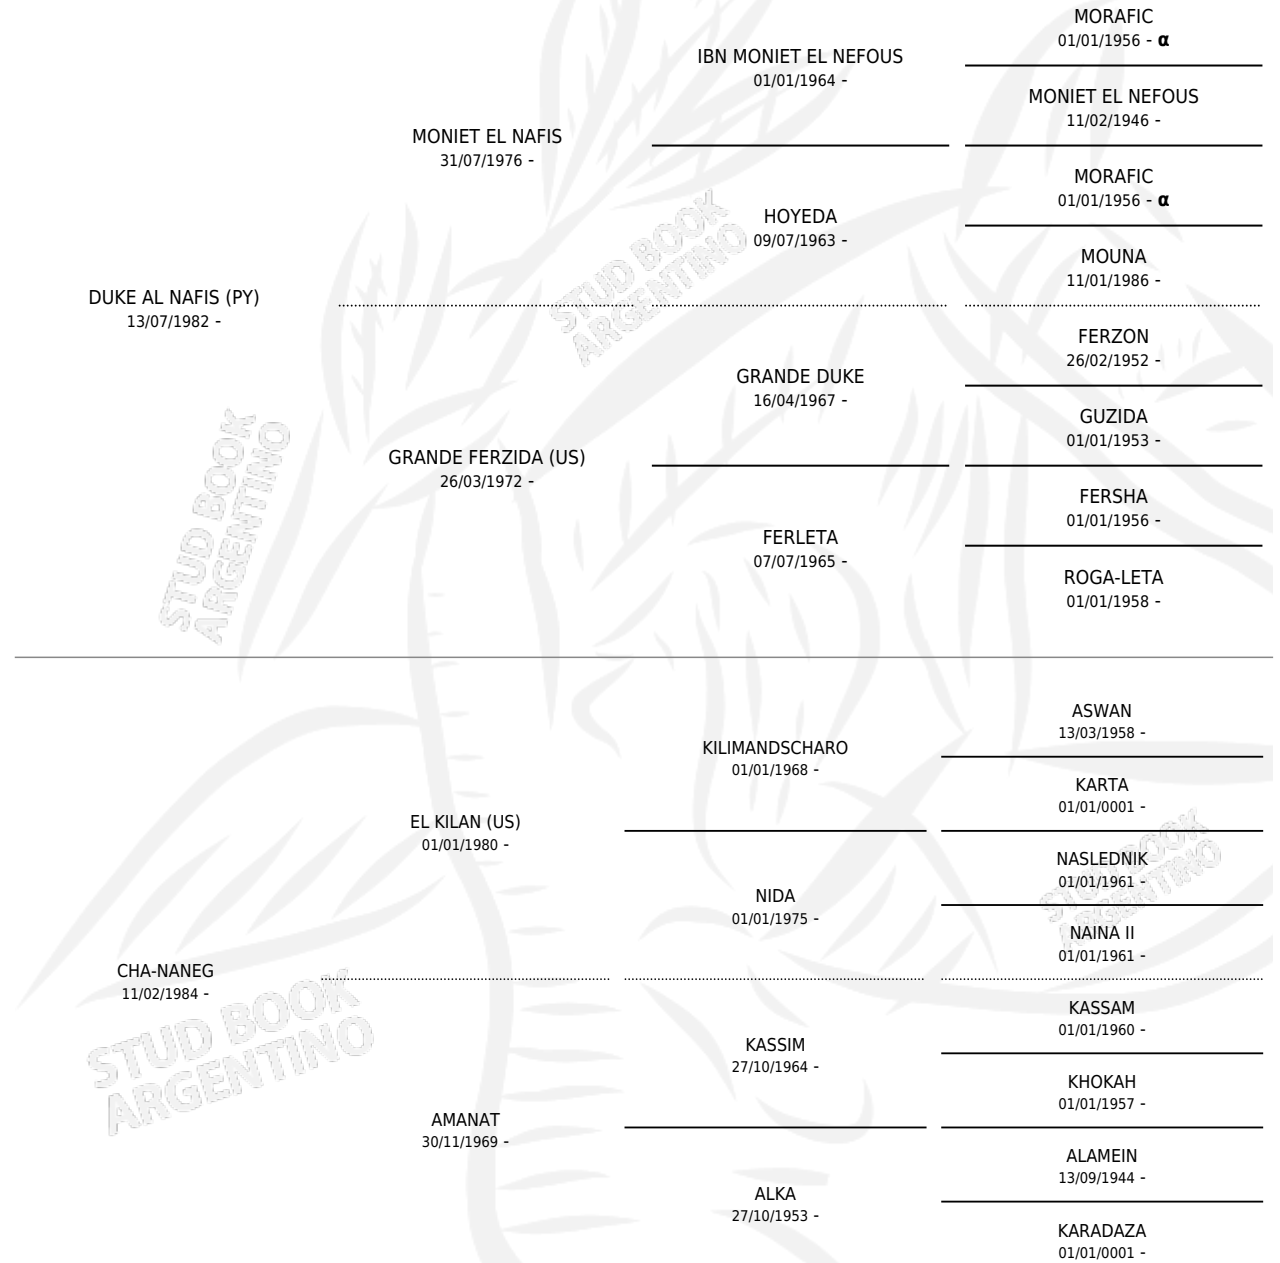

Lugar de nacimiento: La Catalina
Criador: La Catalina

~

HIJOS

| | MACHOS | HEMBRAS |
|-----------------|--------|---------|
| 1 NACIERON | 1 | 0 |
| SIN ACTUACIONES | | |

PEDIGREE

INBREEDING : α

S

mientos **1** / Efectividad **100%**

PADRILLO

PRODUCTO

CRIADOR

1ER SERVICIO

ÚLTIMO SERVICIO

ABSALON

MY SALON (M T, 03/12/1997)

SIN DATO