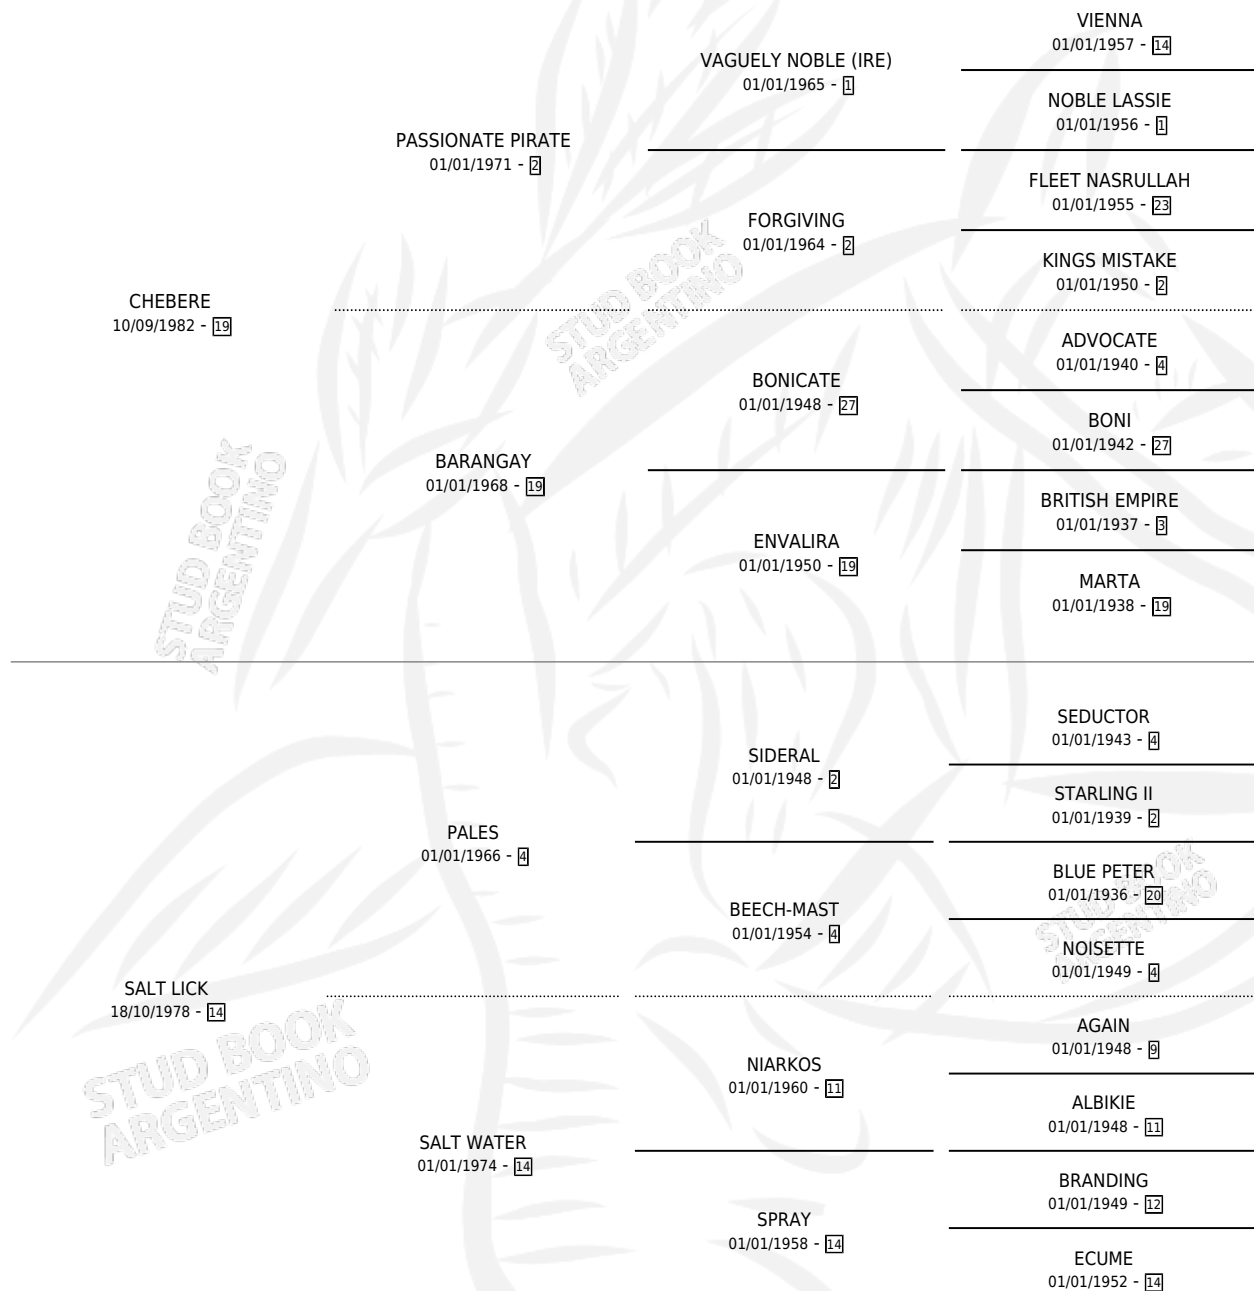

BIEN CALCULADO

por **CHEBERE** y **SALT LICK** por **PALES**

Argentina · Macho · Zaino Colorado · SP · 28/11/1990
Familia 14-e · Volumen 34

ESTADO

TIPIFICACIÓN SANGUÍNEA	X
TIPIFICACIÓN POR ADN	X
PASAPORTE	X
IDENTIFICACIÓN POR MICROCHIP	X
REPRODUCTOR	X

Lugar de nacimiento: La Santa Rita

Criador: Sin dato

PEDIGREE

BIEN CALCULADO

Datos oficiales del Stud Book Argentino

Documento generado el 14/05/2026

studbook.org.ar