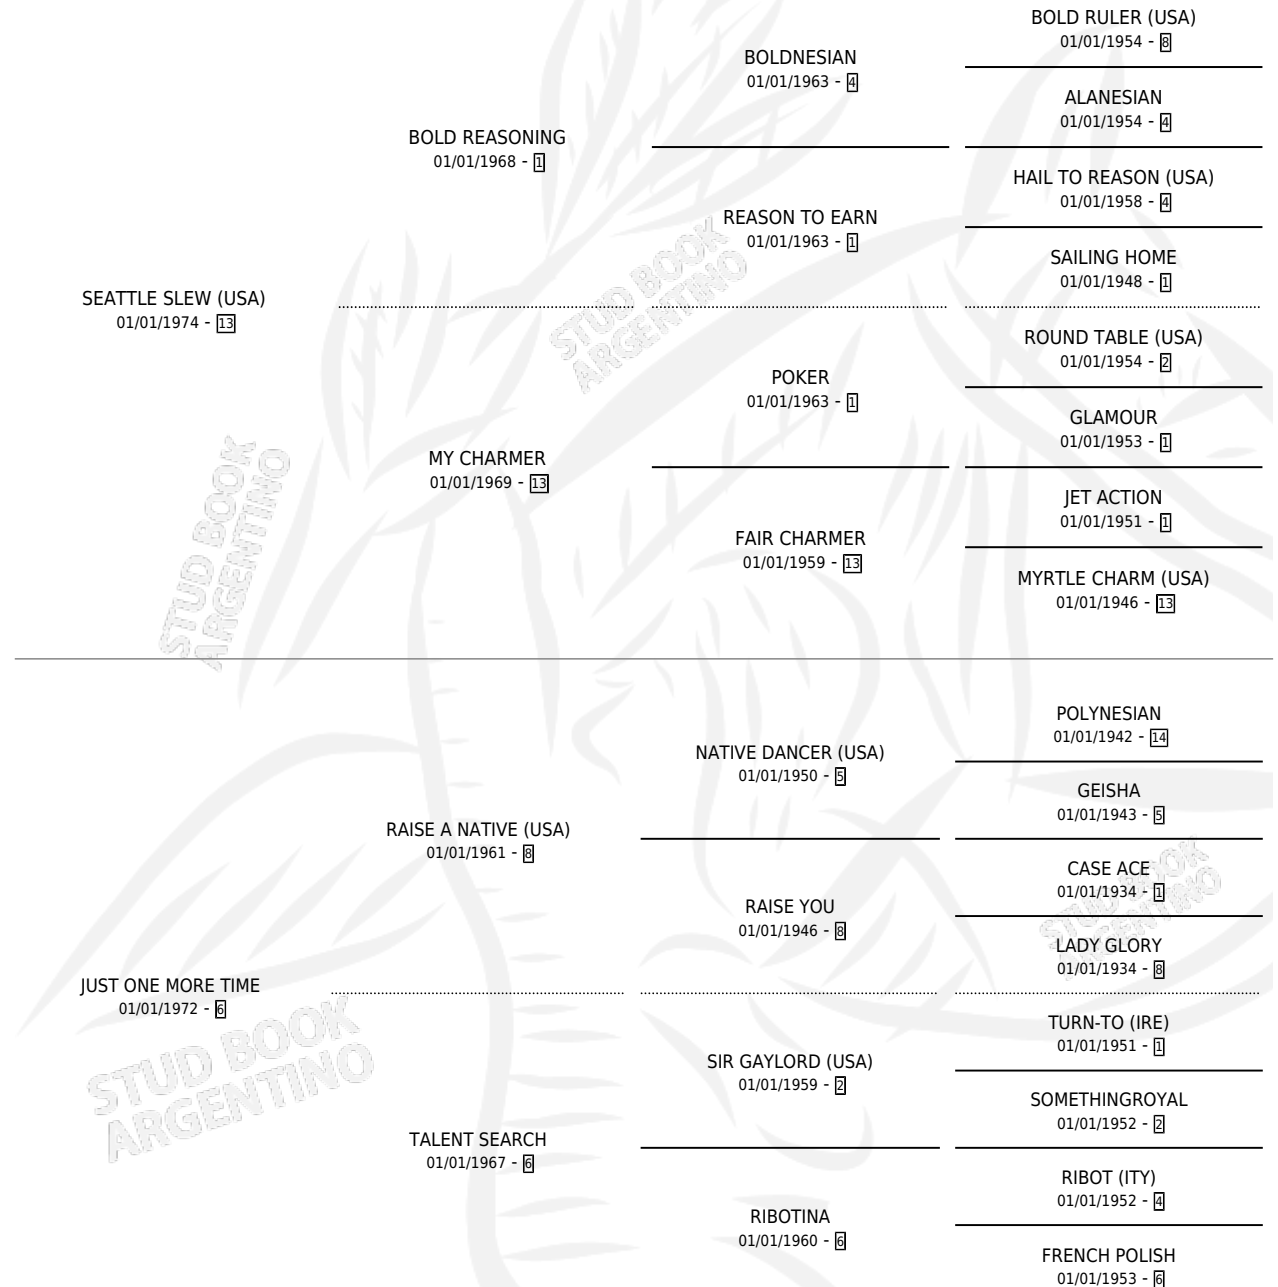

SLEWSVILLE (USA)

por SEATTLE SLEW (USA) y JUST ONE MORE TIME por
RAISE A NATIVE (USA)

Estados Unidos · Macho · Zaino Doradillo · SP ·
09/05/1986
Familia 6-e · Volumen web

ESTADO

TIPIFICACIÓN SANGUÍNEA	✓
TIPIFICACIÓN POR ADN	X
PASAPORTE	X
IDENTIFICACIÓN POR MICROCHIP	X
REPRODUCTOR	✓

Lugar de nacimiento: Estados Unidos

Criador: Extranjero

~

HIJOS

	MACHOS	HEMBRAS
196 NACIERON	106	90
87 CORRIERON	44	43
51 GANARON	27	24

2	1	1
GANADORES CL	GANADORES GR	GANADORES G1

PEDIGREE

EXPORTACIÓN / IMPORTACIÓN