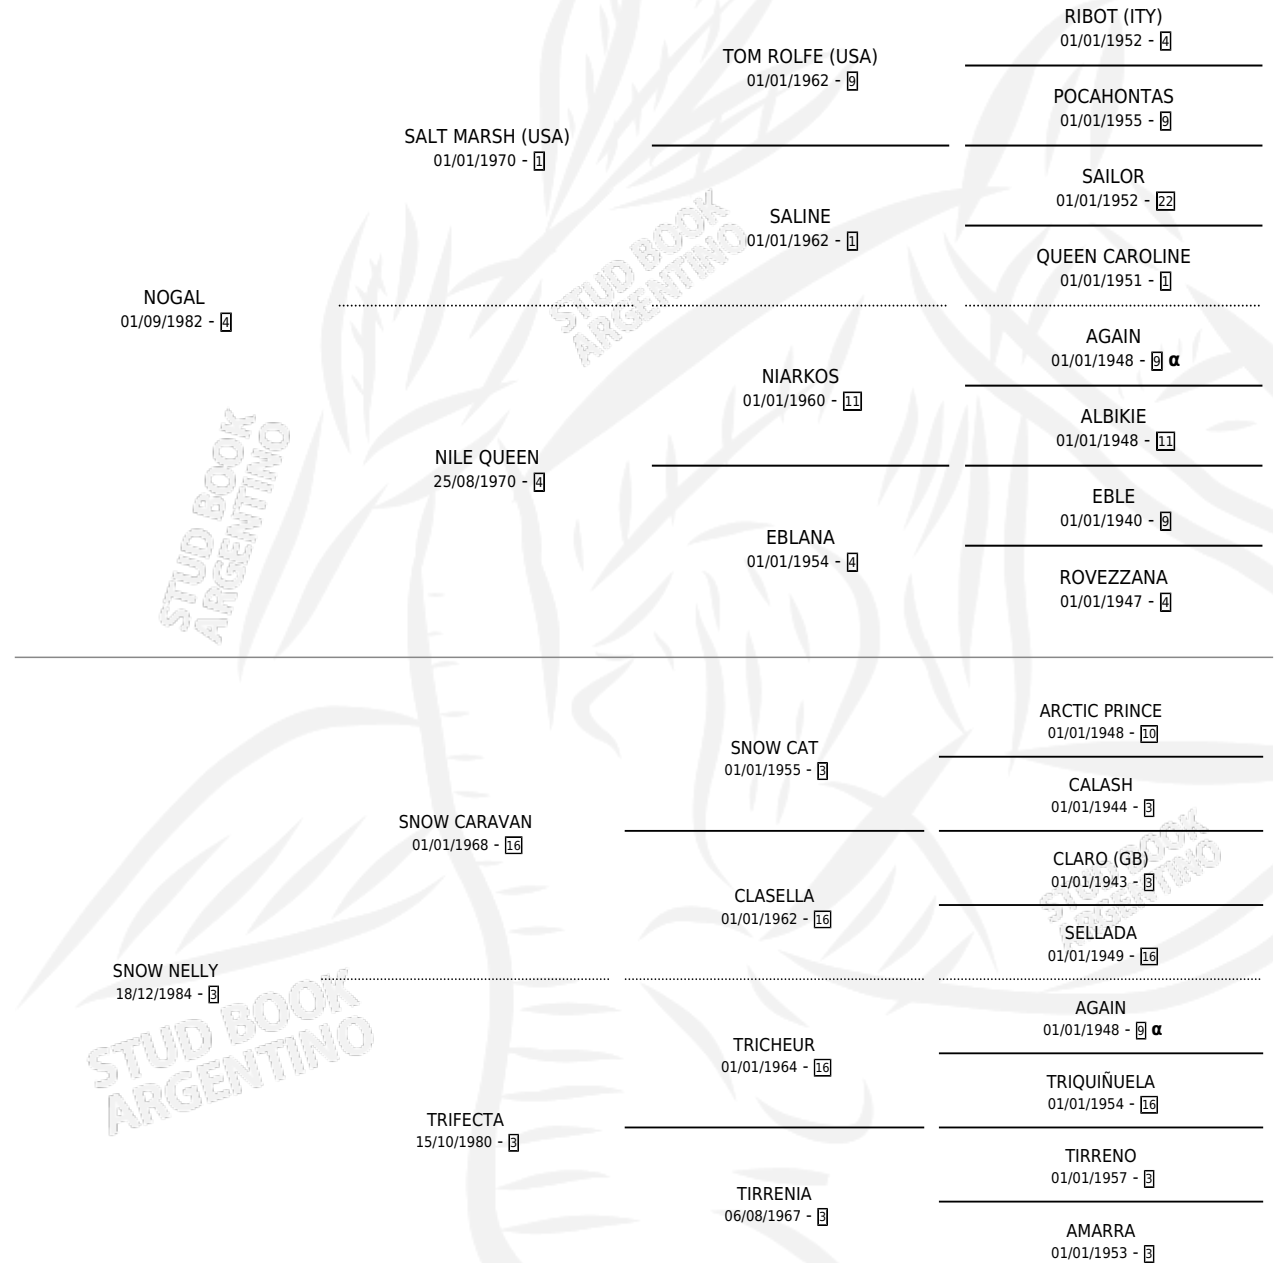

# ELDA RINCON

por NOGAL y SNOW NELLY por SNOW CARAVAN

Argentina · Hembra · Zaino · SP · 28/07/1990  
Familia 3-b · Volumen 34

## ESTADO

TIPIFICACIÓN SANGUÍNEA	X
TIPIFICACIÓN POR ADN	X
PASAPORTE	X
IDENTIFICACIÓN POR MICROCHIP	X
REPRODUCTOR	X

**Lugar de nacimiento:** Mi Rincon

**Criador:** Sin dato

## PEDIGREE

INBREEDING :  $\alpha$