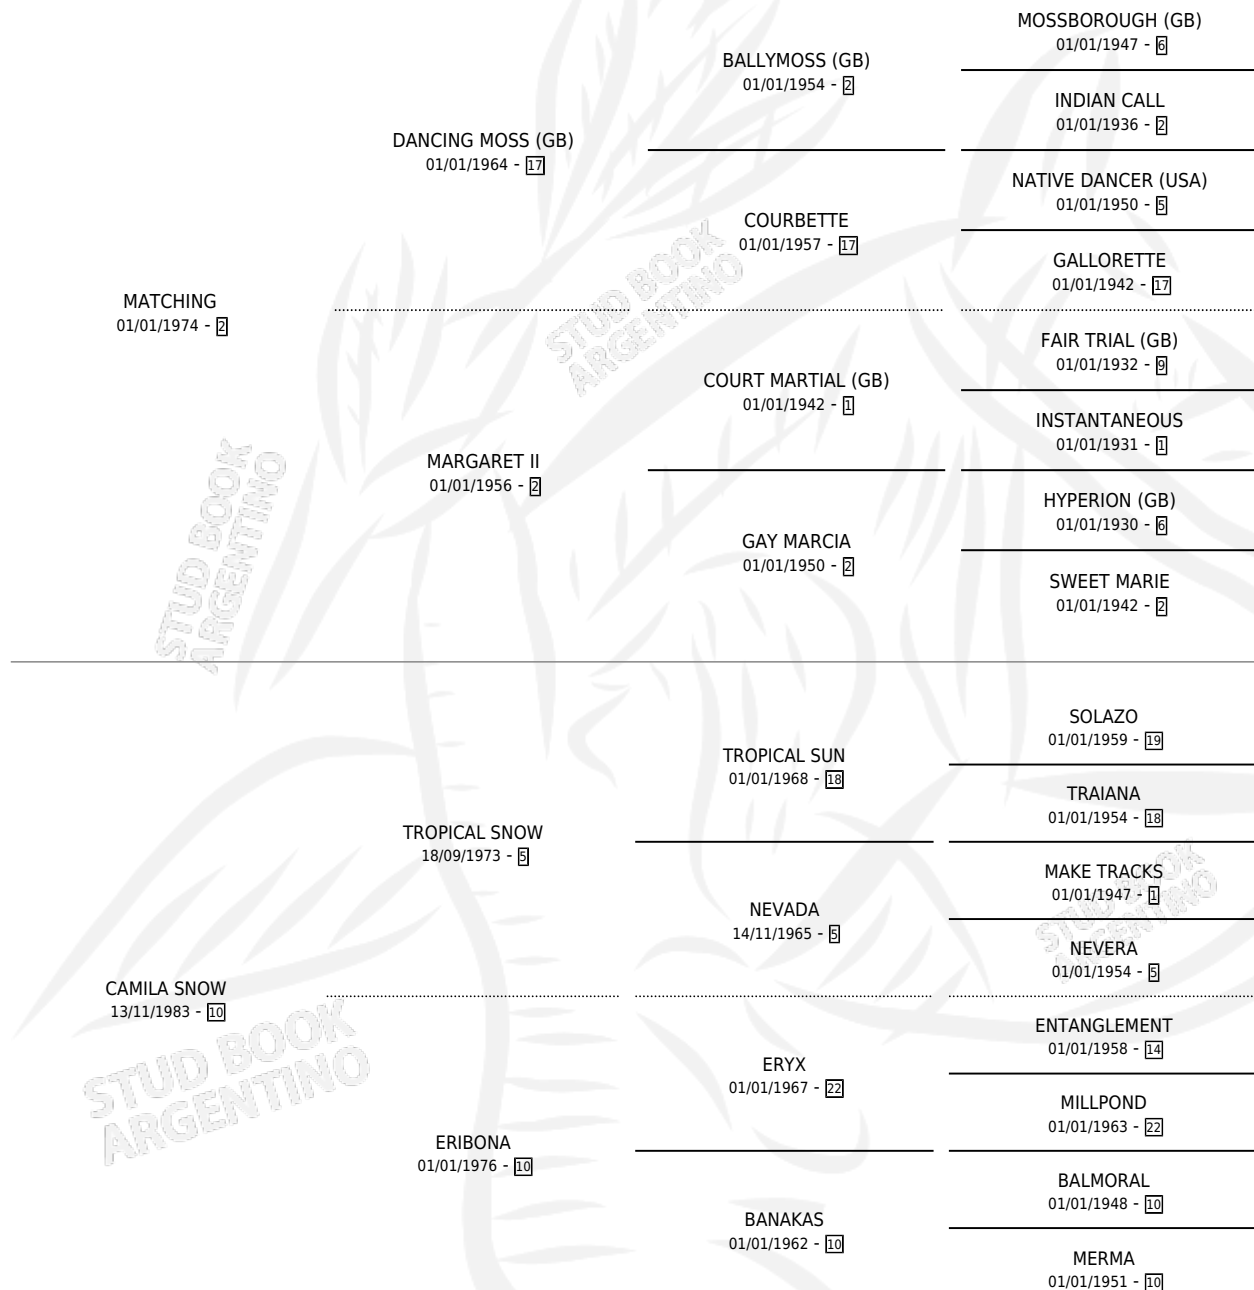

FLOPY RINCON

por **MATCHING** y **CAMILA SNOW** por **TROPICAL SNOW**

Argentina · Hembra · Zaino · SP · 01/11/1990
Familia 10 · Volumen 34

ESTADO

TIPIFICACIÓN SANGUÍNEA	X
TIPIFICACIÓN POR ADN	X
PASAPORTE	X
IDENTIFICACIÓN POR MICROCHIP	X
REPRODUCTOR	X

Lugar de nacimiento: Mi Rincon

Criador: Sin dato

PEDIGREE

FLOPY RINCON

Datos oficiales del Stud Book Argentino

Documento generado el 07/05/2026

studbook.org.ar