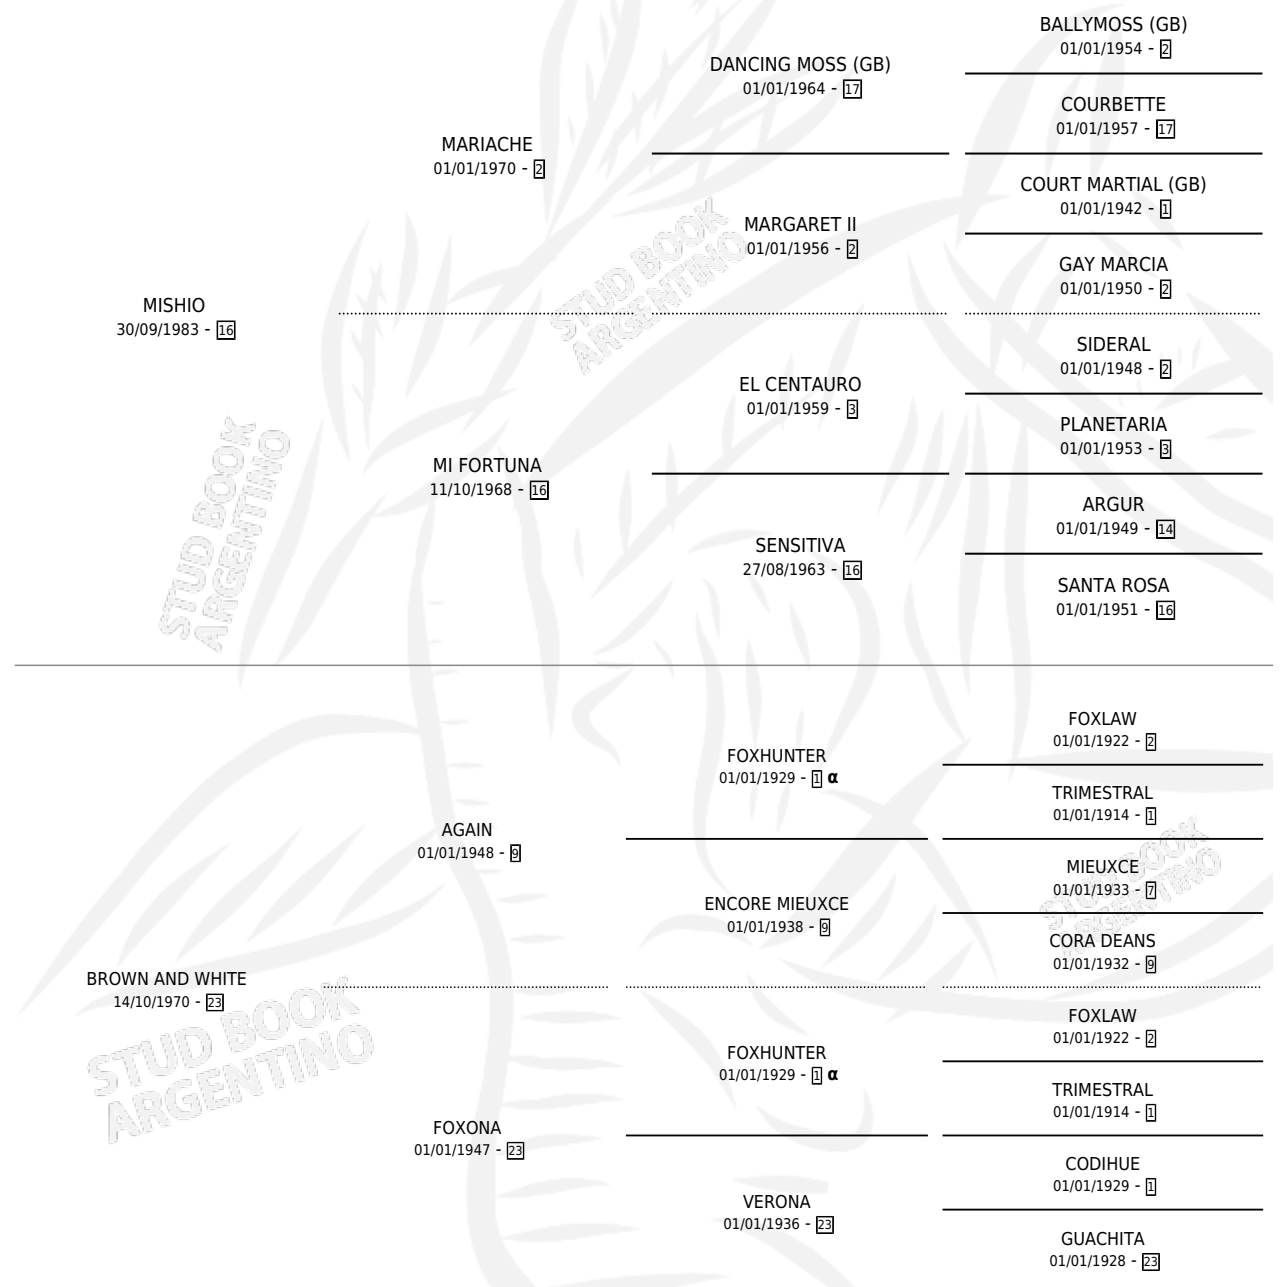

BROWN AND BLUE

PEDIGREE

por MISHIO y BROWN AND WHITE por AGAIN

Argentina · Hembra · Zaino · SP · 25/04/1991
Familia 23-a · Volumen 34

ESTADO

TIPIFICACIÓN SANGUÍNEA	✓
TIPIFICACIÓN POR ADN	X
PASAPORTE	X
IDENTIFICACIÓN POR MICROCHIP	X
REPRODUCTOR	✓

Lugar de nacimiento: Vacacion

Criador: Vacacion

~

HIJOS

	MACHOS	HEMBRAS
3 NACIERON	2	1
2 CORRIERON	1	1

SIN ACTUACIONES

INBREEDING : α

CAMPAÑA

Solo carreras oficiales de Argentina

POR EDAD

EDAD	CC	1°	2°	3°	4°	5°	NP	CLC	CLG	CLCG1	CLGG1	IMPORTE	GANANCIA / CC
4 AÑOS	10	1	1	1	1	3	3	0	0	0	0	\$6,091	\$609
5 AÑOS	5	1	3	1	0	0	0	0	0	0	0	\$7,909	\$1,582
TOTALES	15	2	4	2	1	3	3	0	0	0	0	\$14,000	\$933
%		13.3%	26.7%	13.3%	6.7%	20.0%	20.0%	0.0%	0.0%	0.0%	0.0%		

Ganadora de 2 carreras en Palermo y La Plata - \$14,000, a los 4 y 5 años.

POR DISTANCIA

HIPODROMO	CC	1°	2°	3°	4°	5°	NP	CLC	CLG	CLCG1	CLGG1	IMPORTE
LA PLATA	11	1	4	1	1	2	2	0	0	0	0	\$8,783
1400 MTS	6	0	1	1	1	2	1	0	0	0	0	\$1,808
1200 MTS	1	0	1	0	0	0	0	0	0	0	0	\$800
1300 MTS	2	1	1	0	0	0	0	0	0	0	0	\$4,992
1700 MTS	1	0	0	0	0	0	1	0	0	0	0	\$0
1600 MTS	1	0	1	0	0	0	0	0	0	0	0	\$1,183
PALERMO	3	1	0	1	0	1	0	0	0	0	0	\$5,217
1400 MTS	2	1	0	1	0	0	0	0	0	0	0	\$5,217
2000 MTS	1	0	0	0	0	1	0	0	0	0	0	\$0
SAN ISIDRO	1	0	0	0	0	0	1	0	0	0	0	\$0
1200 MTS	1	0	0	0	0	0	1	0	0	0	0	\$0