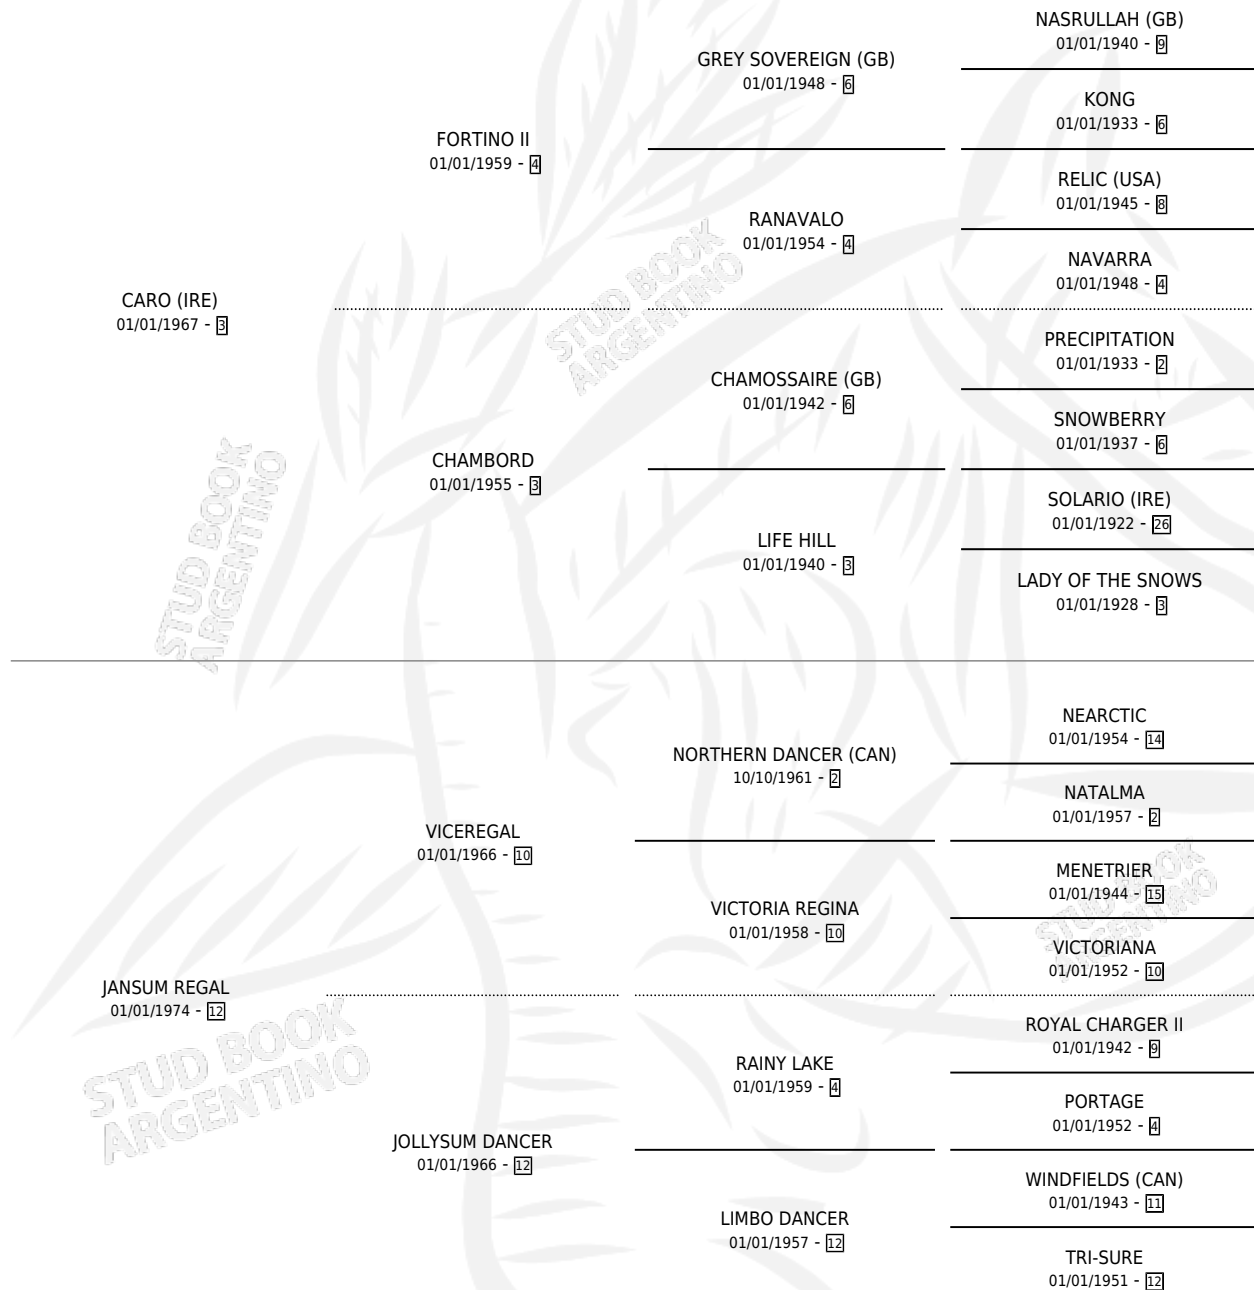

CARO'S RULE (CAN)

por CARO (IRE) y JANSUM REGAL por VICEREGAL

Canada · Macho · Tordillo · SP · 25/04/1988
Familia 12 · Volumen web

ESTADO

TIPIFICACIÓN SANGUÍNEA	✓
TIPIFICACIÓN POR ADN	X
PASAPORTE	X
IDENTIFICACIÓN POR MICROCHIP	X
REPRODUCTOR	✓

Lugar de nacimiento: Canada

Criador: Extranjero

~

HIJOS

	MACHOS	HEMBRAS
5 NACIERON	4	1
3 CORRIERON	3	0
2 GANARON	2	0
0 GANADORES CL	0 GANADORES GR	0 GANADORES G1

PEDIGREE

EXPORTACIÓN / IMPORTACIÓN

FECHA	MOVIMIENTO	PAÍS
17/06/1991	IMPORTADO	ESTADOS UNIDOS

SERVICIOS PADRILLO

TEMPORADA	HARAS	SERVICIO	NAC.	EFFECTIVIDAD
1992	CIELO RASO	7	2	28.57 %
1991	CIELO RASO	21	3	14.29 %

CARO'S RULE (CAN)

Datos oficiales del Stud Book Argentino

Documento generado el 15/05/2026