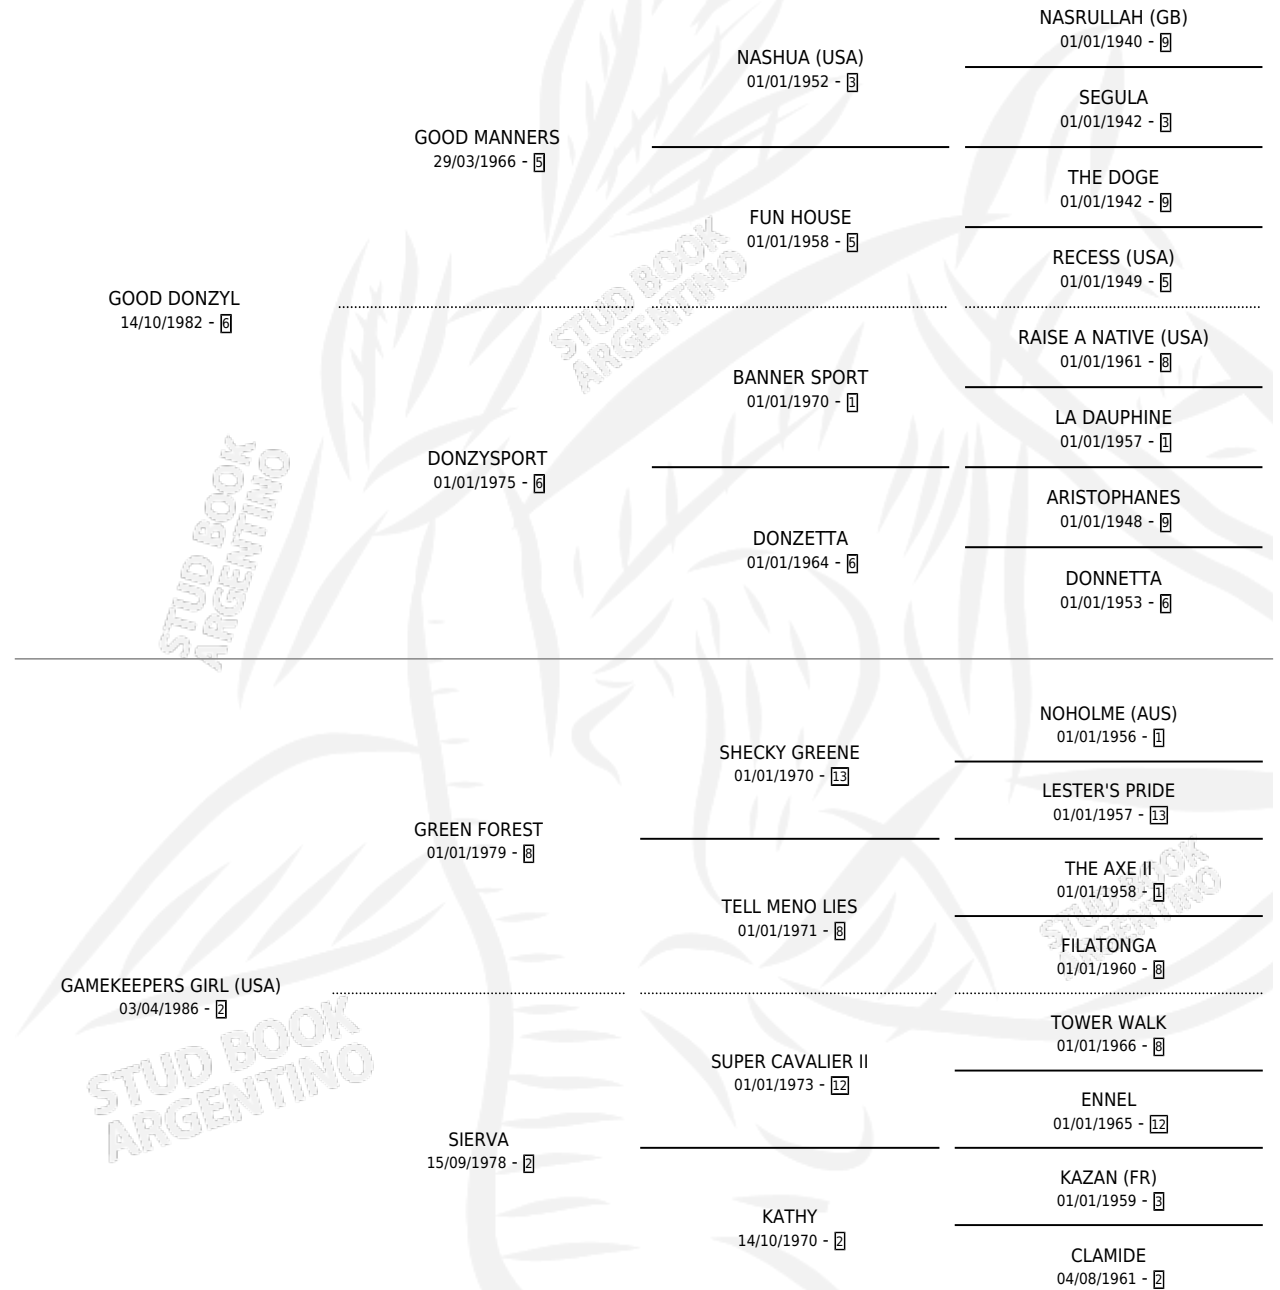

DONZYKEEPER'SBOY

por **GOOD DONZYL** y **GAMEKEEPERS GIRL (USA)** por **GREEN FOREST**

Argentina · Macho · Alazan · SP · 07/07/1991
Familia 2-g · Volumen 34

ESTADO

TIPIFICACIÓN SANGUÍNEA	✓
TIPIFICACIÓN POR ADN	X
PASAPORTE	X
IDENTIFICACIÓN POR MICROCHIP	X
REPRODUCTOR	X

Lugar de nacimiento: Divisadero

Criador: Sin dato

PEDIGREE

EXPORTACIÓN / IMPORTACIÓN

FECHA	MOVIMIENTO	PAÍS
01/07/1995	EXPORTADO	PANAMA

~

CAMPAÑA

Solo carreras oficiales de Argentina