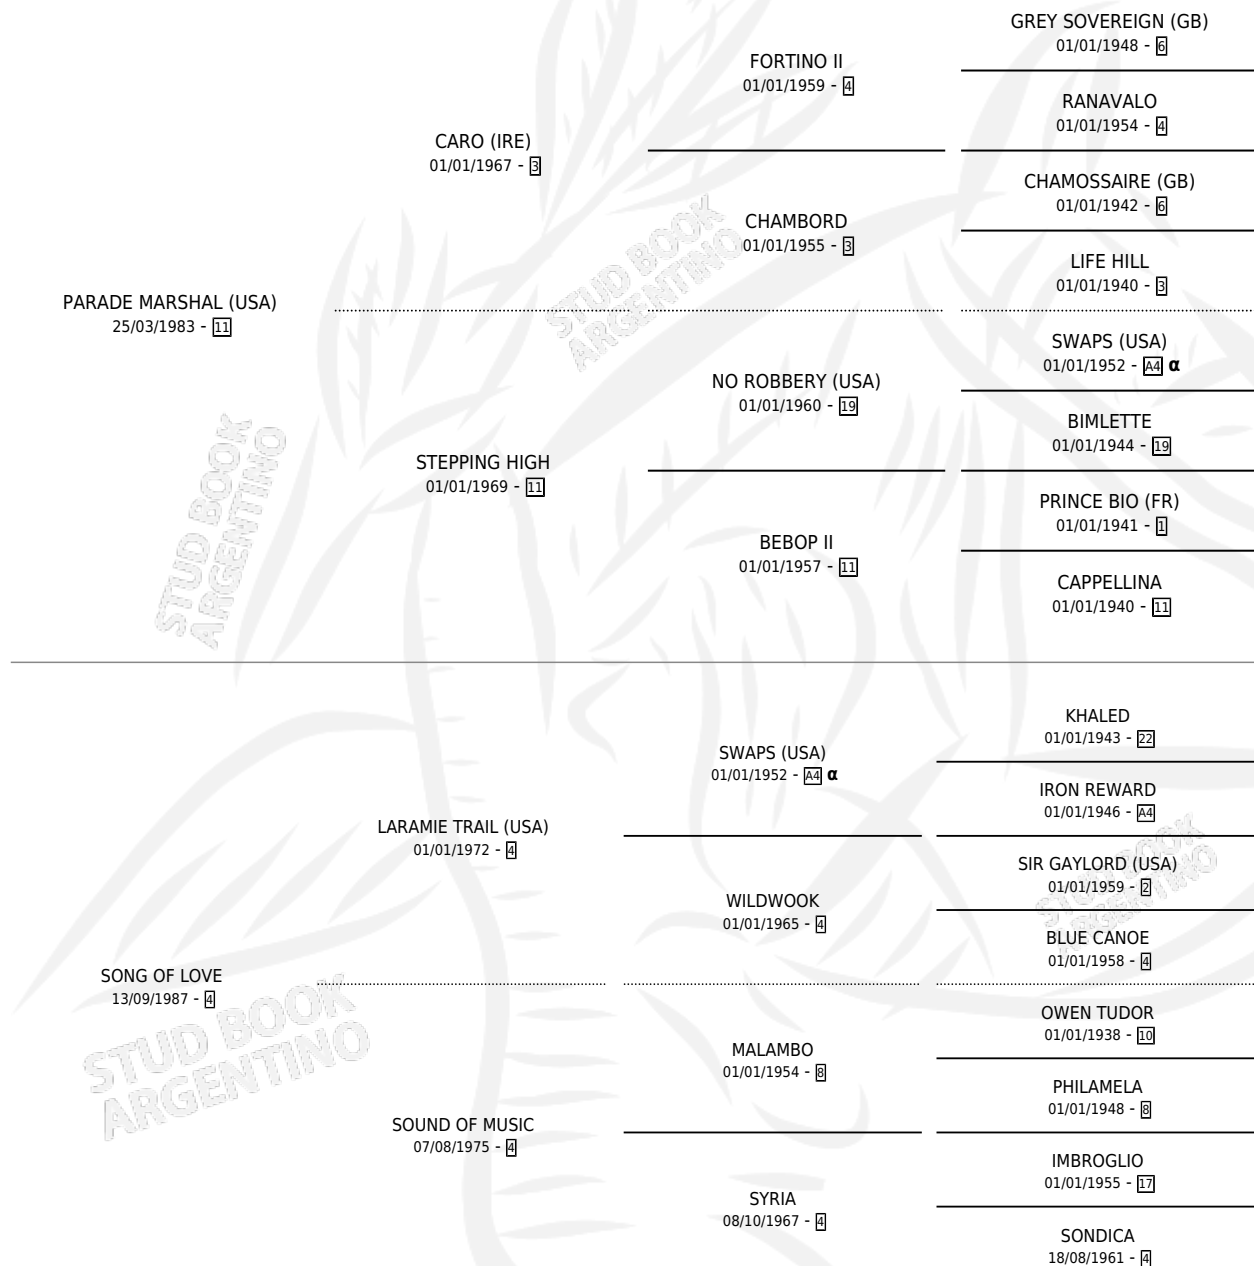

HIT PARADE

por **PARADE MARSHAL (USA)** y **SONG OF LOVE** por
LARAMIE TRAIL (USA)

Argentina · Macho · Zaino · SP · 03/07/1991
Familia 4-b · Volumen 34

ESTADO

TIPIFICACIÓN SANGUÍNEA	X
TIPIFICACIÓN POR ADN	X
PASAPORTE	X
IDENTIFICACIÓN POR MICROCHIP	X
REPRODUCTOR	X

Lugar de nacimiento: El Candil
Criador: Sin dato

PEDIGREE

INBREEDING : α

CAMPAÑA

Solo carreras oficiales de Argentina

POR EDAD

EDAD	CC	1°	2°	3°	4°	5°	NP	CLC	CLG	CLCG1	CLGG1	IMPORTE	GANANCIA / CC
3 AÑOS	4	1	0	1	0	1	1	0	0	0	0	\$10,357	\$2,589
4 AÑOS	1	0	0	0	0	0	1	0	0	0	0	\$0	\$0
TOTALES	5	1	0	1	0	1	2	0	0	0	0	\$10,357	\$2,071
%		20.0%	0.0%	20.0%	0.0%	20.0%	40.0%	0.0%	0.0%	0.0%	0.0%		

Ganador en San Isidro - \$10,357, a los 3 años.

POR DISTANCIA

HIPODROMO	CC	1°	2°	3°	4°	5°	NP	CLC	CLG	CLCG1	CLGG1	IMPORTE
SAN ISIDRO	4	1	0	1	0	1	1	0	0	0	0	\$10,357
2000 MTS	2	1	0	0	0	0	1	0	0	0	0	\$8,750
1800 MTS	1	0	0	1	0	0	0	0	0	0	0	\$1,230
1600 MTS	1	0	0	0	0	1	0	0	0	0	0	\$377
PALERMO	1	0	0	0	0	0	1	0	0	0	0	\$0
1400 MTS	1	0	0	0	0	0	1	0	0	0	0	\$0