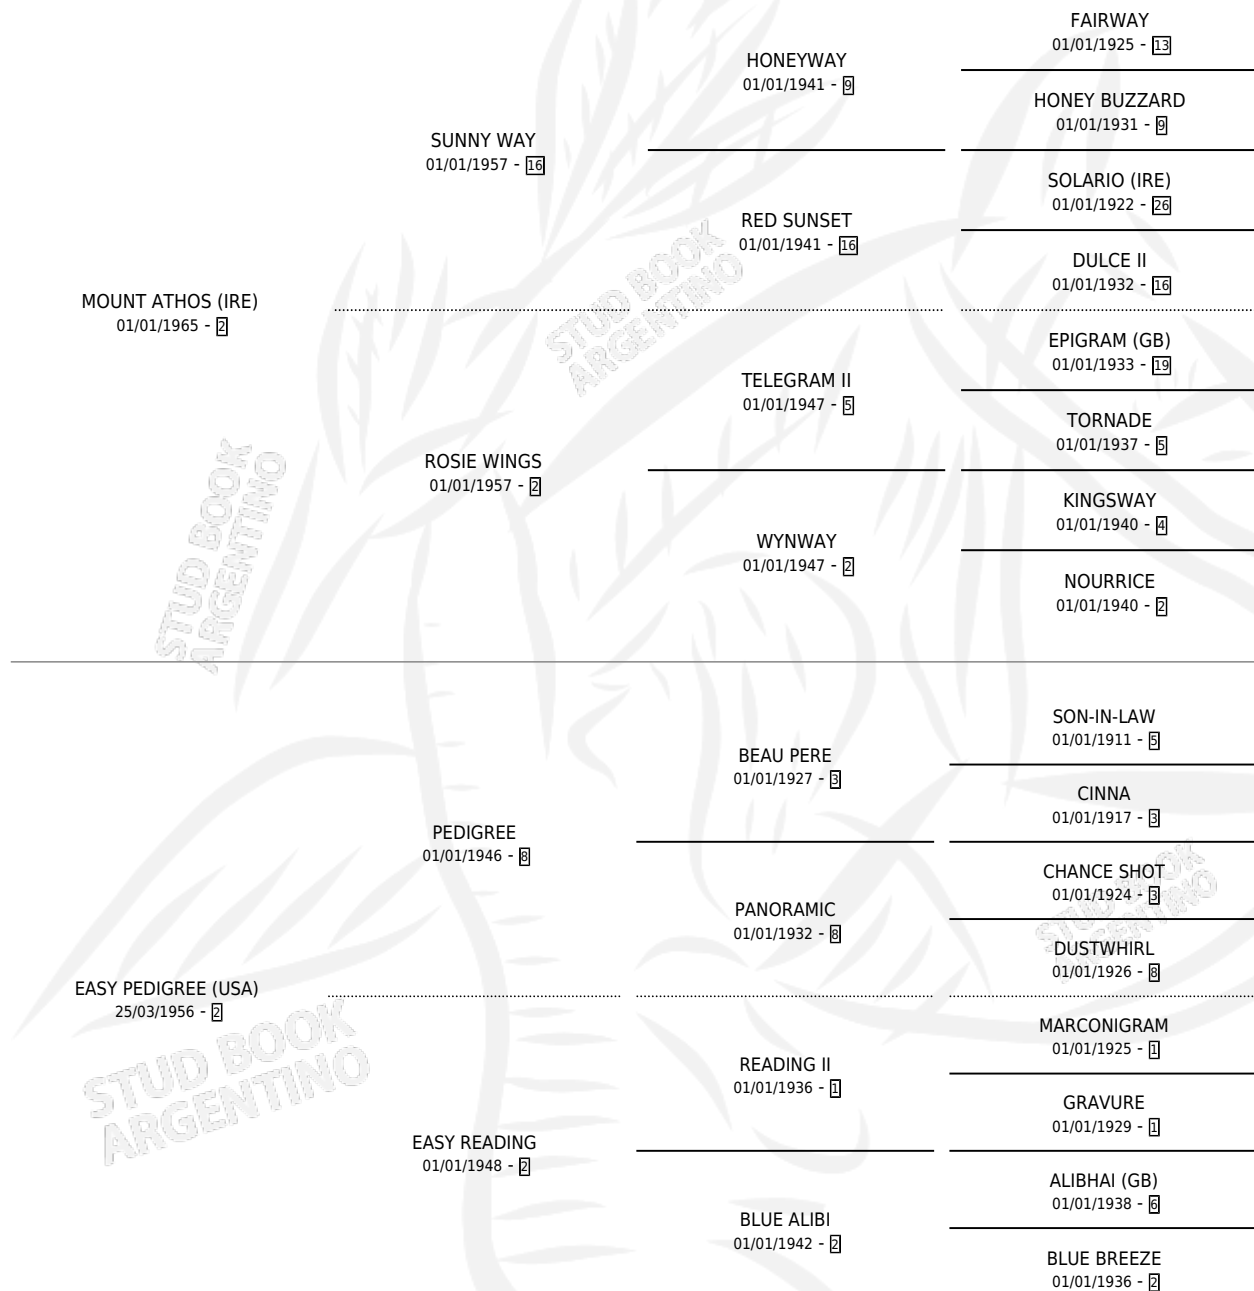

EDIPO

por **MOUNT ATHOS (IRE)** y **EASY PEDIGREE (USA)** por **PEDIGREE**

Argentina · Macho · Zaino · SP · 08/08/1971
Familia 2 · Volumen 27

ESTADO

TIPIFICACIÓN SANGUÍNEA	X
TIPIFICACIÓN POR ADN	X
PASAPORTE	X
IDENTIFICACIÓN POR MICROCHIP	X
REPRODUCTOR	X

Lugar de nacimiento: Campo particular

Criador: Sin dato

PEDIGREE

EDIPO

Datos oficiales del Stud Book Argentino

Documento generado el 12/06/2026

studbook.org.ar