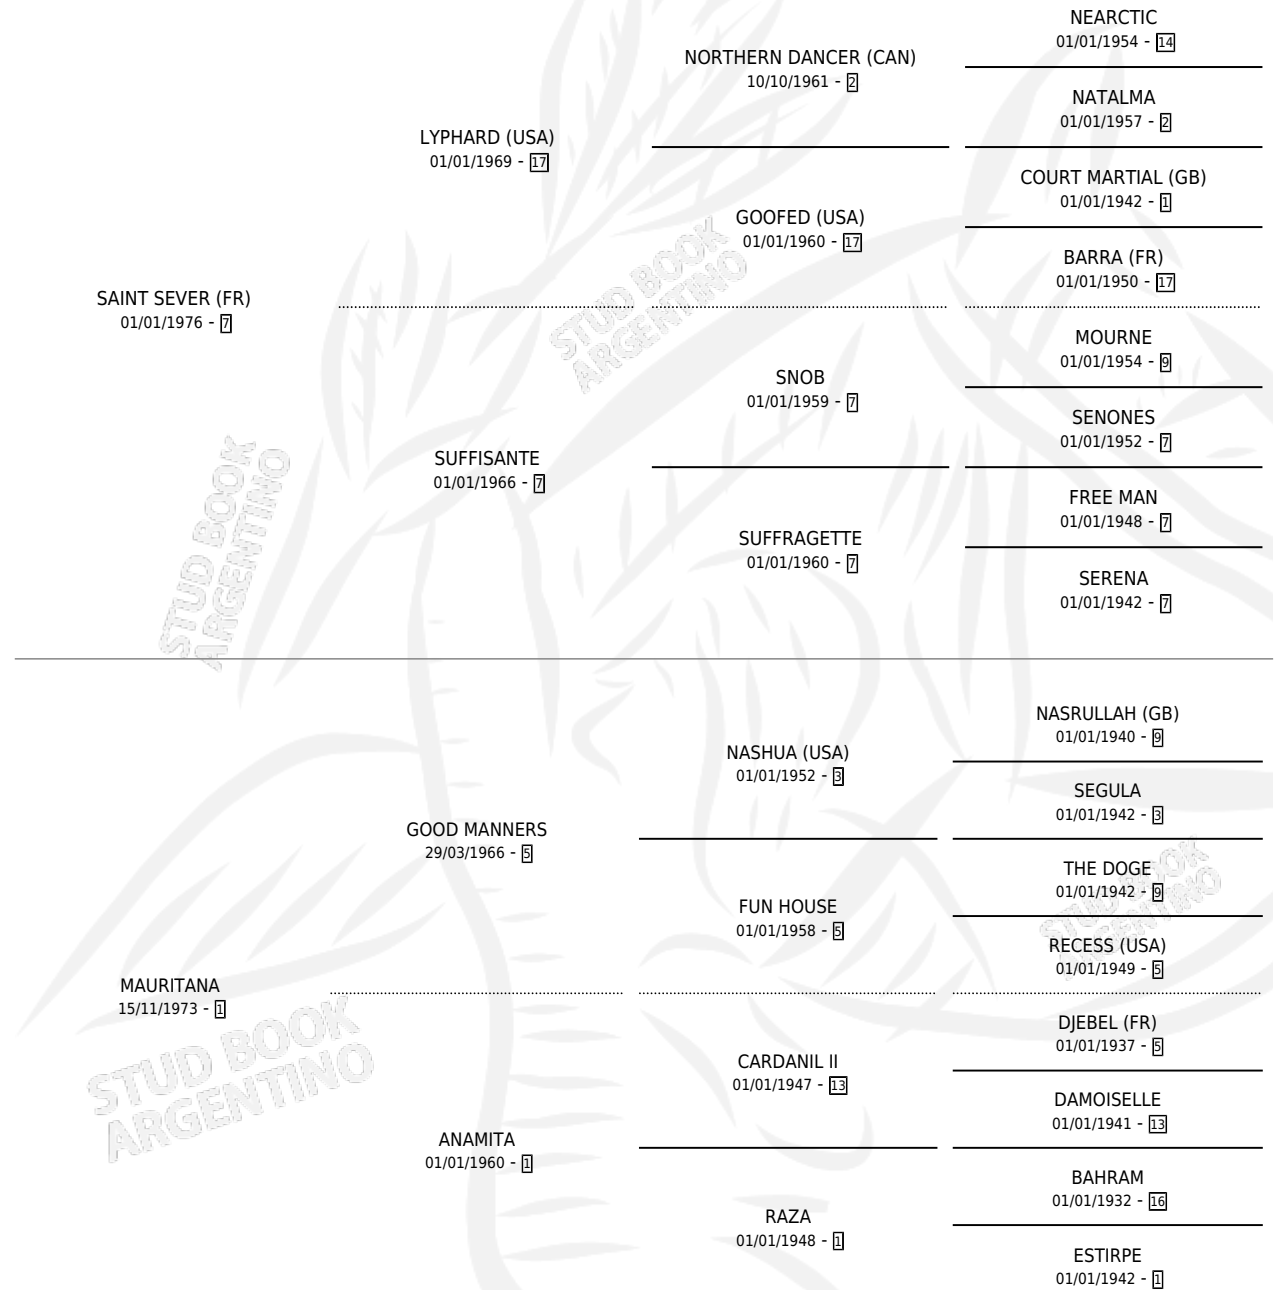

CONGOLESE

por SAINT SEVER (FR) y MAURITANA por GOOD MANNERS

Argentina · Macho · Alazan · SP · 06/07/1991
Familia 1-e · Volumen 34

ESTADO

TIPIFICACIÓN SANGUÍNEA	X
TIPIFICACIÓN POR ADN	X
PASAPORTE	X
IDENTIFICACIÓN POR MICROCHIP	X
REPRODUCTOR	X

Lugar de nacimiento: Ojo de Agua

Criador: Sin dato

PEDIGREE