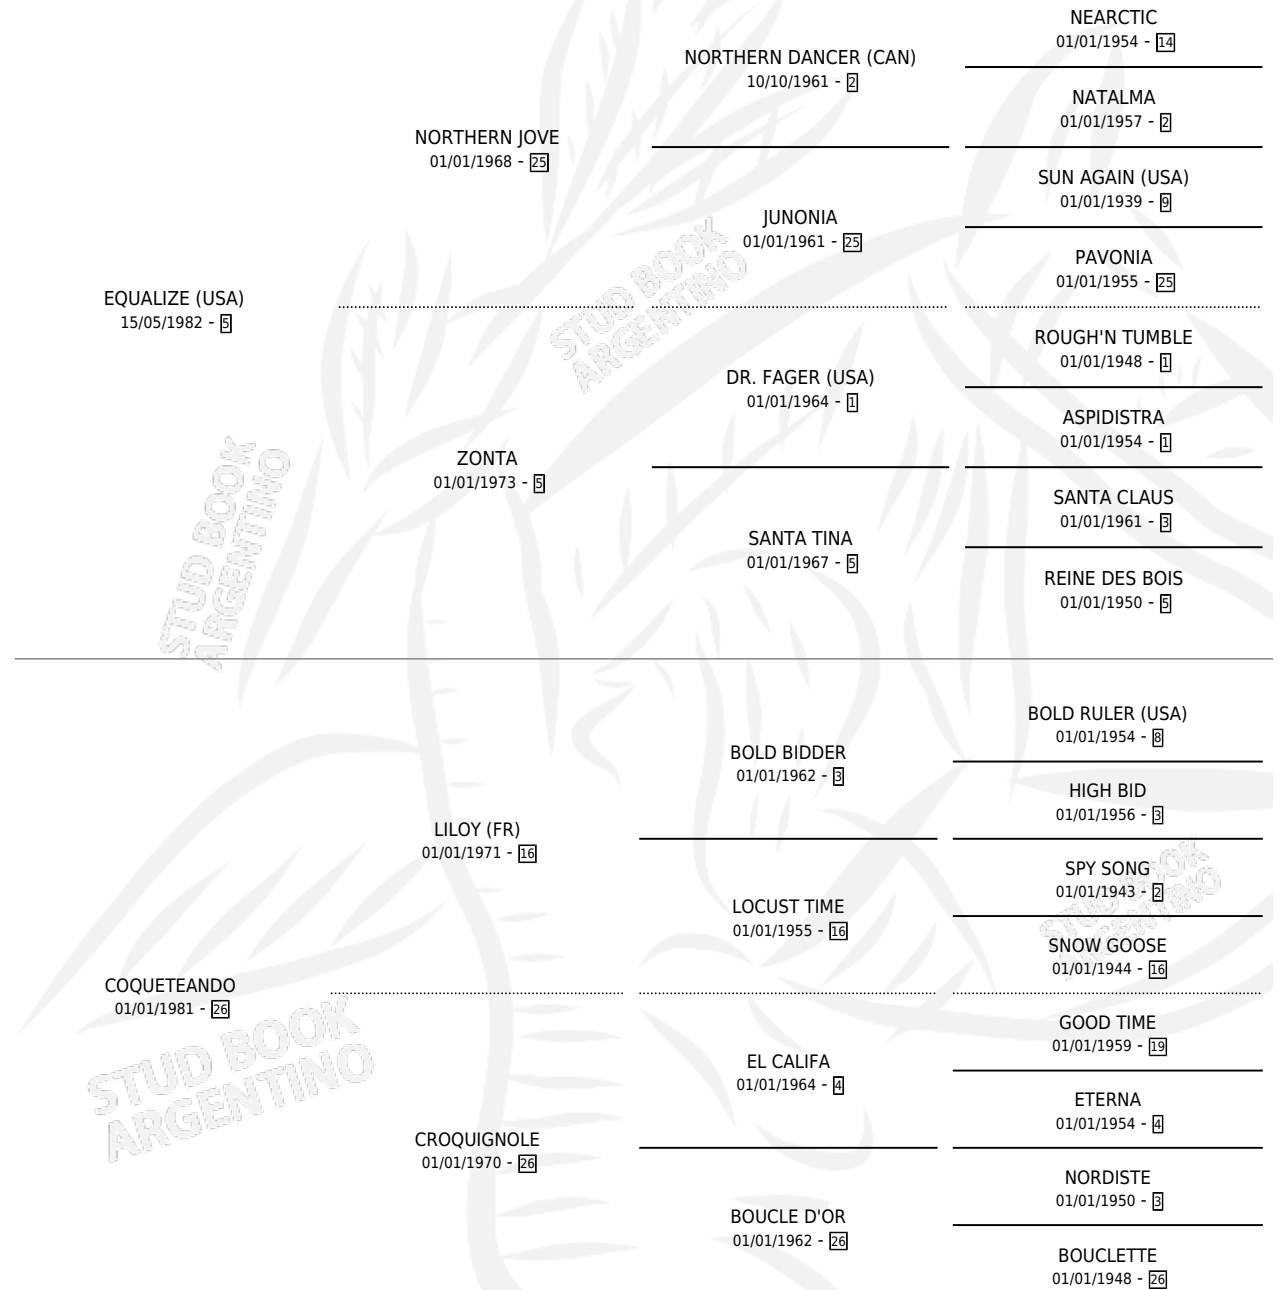

ARGENTINITA

por **EQUALIZE (USA)** y **COQUETEANDO** por **LILOY (FR)**

Argentina · Hembra · Zaino · SP · 09/07/1991
Familia 26 · Volumen 34

ESTADO

TIPIFICACIÓN SANGUÍNEA	✓
TIPIFICACIÓN POR ADN	✓
PASAPORTE	X
IDENTIFICACIÓN POR MICROCHIP	X
REPRODUCTOR	✓

Lugar de nacimiento: El Turf

Criador: El Turf

~

HIJOS

	MACHOS	HEMBRAS
8 NACIERON	4	4
7 CORRIERON	4	3
7 GANARON	4	3

1 GANADORES **CL**   **0** GANADORES **GR**   **0** GANADORES **G1**

PEDIGREE